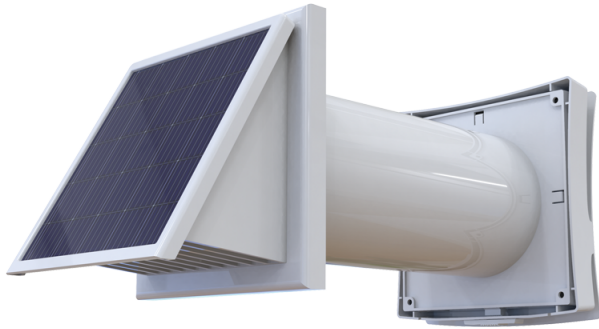

Series **PSS 102**

Der Wandventilator ist ein Zuluftgerät für konstante Belüftung und dient zur Versorgung von Wohn- oder Nichtwohngebäuden mit frischer Luft

- Gehäusematerial: ABS Plastic

Lineup

PSS 102