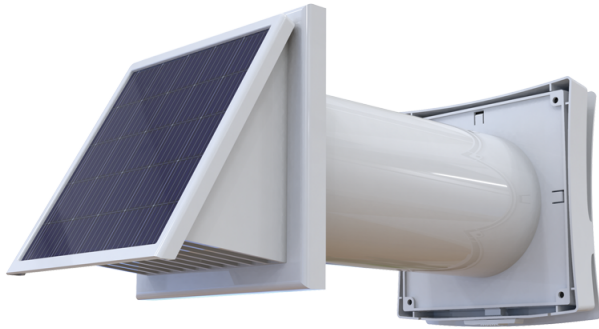

Series **PSS 102**

Wandmontierte Zuluftventilatoren für die Belüftung mit einem Solarmodul

- Gehäusematerial: ABS-Kunststoff

Lineup

PSS 102