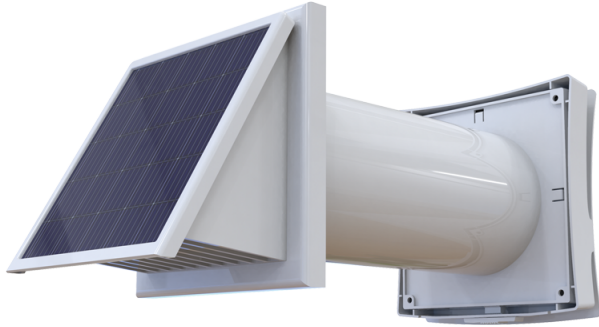

Series **PSS 102**

Der Wandventilator ist ein Zuluftgerät für konstante Belüftung und dient zur Versorgung von Wohn- oder Nichtwohngebäuden mit frischer Luft

- Gehäusematerial: ABS Plastic

Lineup

PSS 102