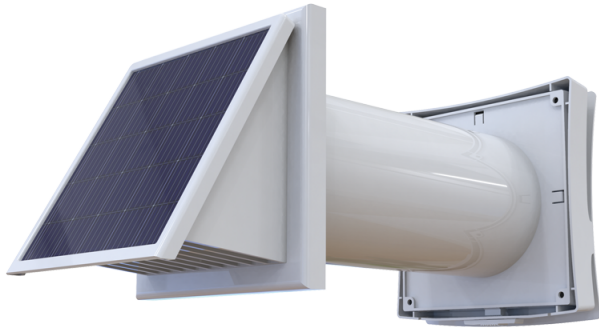

Series **PSS 102**

Der Wandventilator ist ein Zuluftgerät für konstante Belüftung und dient zur Versorgung von Wohn- oder Nichtwohngebäuden mit frischer Luft

- Gehäusematerial: ABS-Kunststoff

Lineup

PSS 102