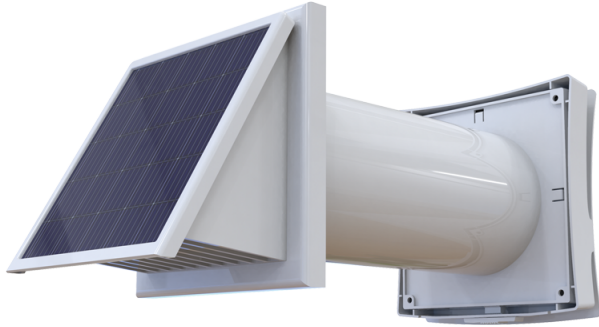

Series **PSS 102**

Der Wandventilator ist ein Zuluftgerät für konstante Belüftung und dient zur Versorgung von Wohn- oder Nichtwohngebäuden mit frischer Luft

- Gehäusematerial: ABS-Kunststoff

Lineup

PSS 102