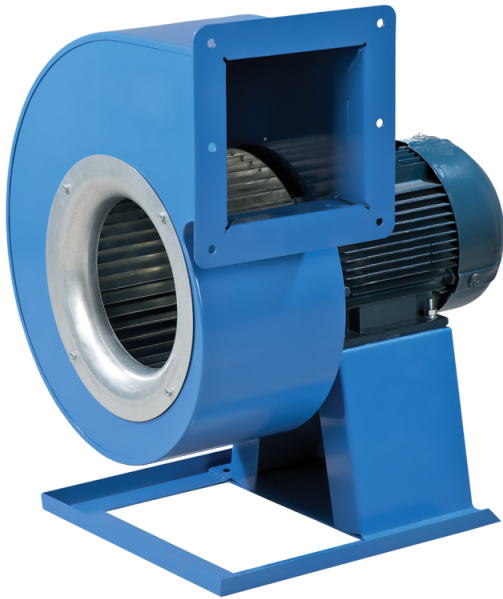

Series **VCUN**

Radialventilatoren

- Motortyp: AC
- Laufradtyp: Centrifugal forward curved blades

Lineup	Leistung, W	Max. Förderleistung, m ³ /h
 VCUN 140x74-0,25-4 R90	250	450
 VCUN 140x74-0,37-2 R90	370	710
 VCUN 160x74-0,55-4 R90	550	750
 VCUN 160x74-0,75-2 R90	750	1540
 VCUN 180x74-0,55-4 R90	550	1030
 VCUN 180x74-1,1-2 R90	1100	1950
 VCUN 200x93-0,55-4 R90	550	1615

	VCUN 200x93-1,1-2 R90	1100	1900
	VCUN 225x103-1,1-4 R90	1100	2125
	VCUN 225x103-2,2-2 R90	2200	3350
	VCUN 240x114-2,2-4 R90	2200	2930
	VCUN 240x114-3,0-2 R90	3000	4350
	VCUN 250x127-1,5-6 R90	1500	2415
	VCUN 250x127-2,2-4 R90	2200	3720
	VCUN 250x127-5,5-2 R90	5500	4820
	VCUN 280x127-1,5-6 R90	1500	3450
	VCUN 280x127-2,2-4 R90	2200	4395
	VCUN 280x127-5,5-2 R90	5500	6330
	VCUN 315x143-2,2-6 R90	2200	4375
	VCUN 315x143-4,0-4 R90	4000	6530
	VCUN 355x143-2,2-6 R90	2200	5090

	VCUN 355x143-4,0-4 R90	4000	8150
	VCUN 400x183-1,5-8 R90	1500	6545
	VCUN 400x183-2,2-6 R90	2200	8100
	VCUN 400x183-5,5-4 R90	5500	10175
	VCUN 450x203-11,0-4 R90	11000	19000
	VCUN 450x203-3,0-8 R90	3000	10230
	VCUN 450x203-4,0-6 R90	4000	11150
	VCUN 500x229-11,0-4 R90	11000	17250
	VCUN 500x229-5,5-8 R90	5500	11550
	VCUN 500x229-7,5-6 R90	7500	14960