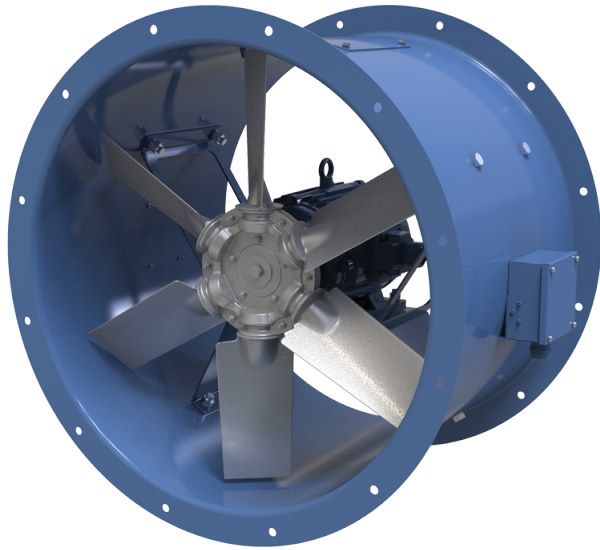

Series **VDO**

Axial-Entrauchungsventilatoren mit einer Förderleistung bis 108 000 m³/h

Lineup