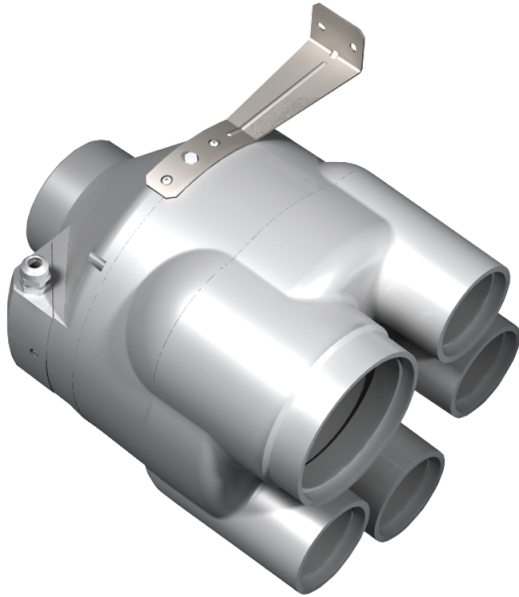

## Series **VK VMS**

Zentraler Radial-Abluftventilator im Kunststoffgehäuse

- Motortyp: AC
- Laufradtyp: Centrifugal backward curved blades
- Gehäusematerial: Plastic

Lineup	Luftkanalgröße, mm	Leistung, W	Max. Förderleistung, m <sup>3</sup> /h
 VK VMS 125	125	79	355