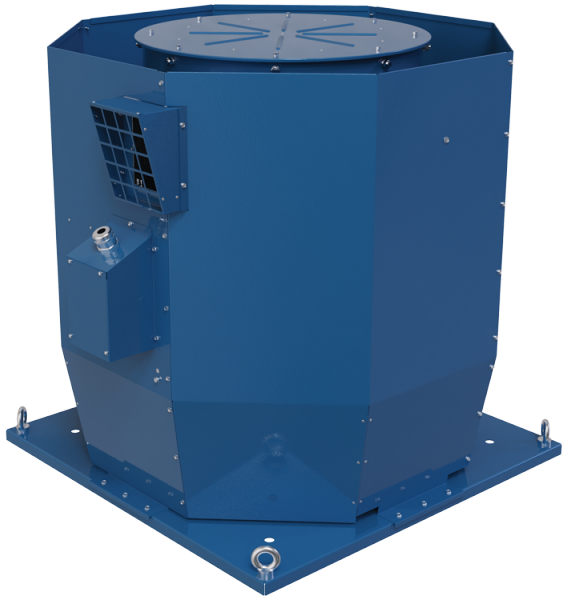

Series **VKDV-K2**

Dachentrauchungsventilator mit vertikalem  
Luftaustritt. Förderleistung: bis 86 500 m<sup>3</sup>/h

**Lineup**