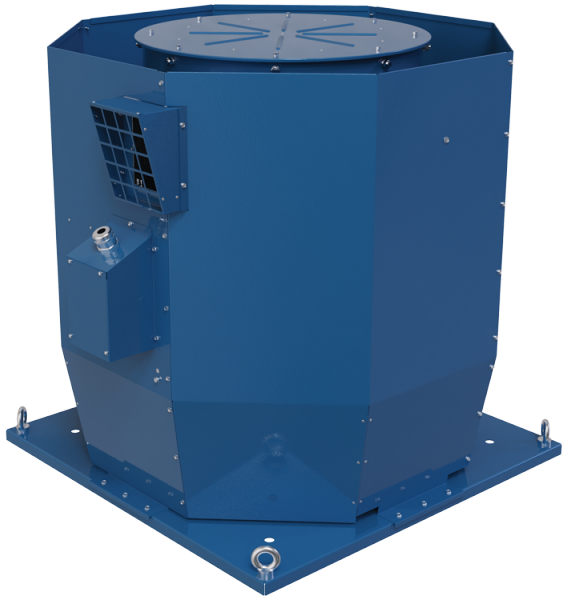

Series **VKDV-K2**

Dachentrauchungsventilator mit vertikalem
Luftaustritt. Förderleistung: bis 86 500 m³/h

Lineup