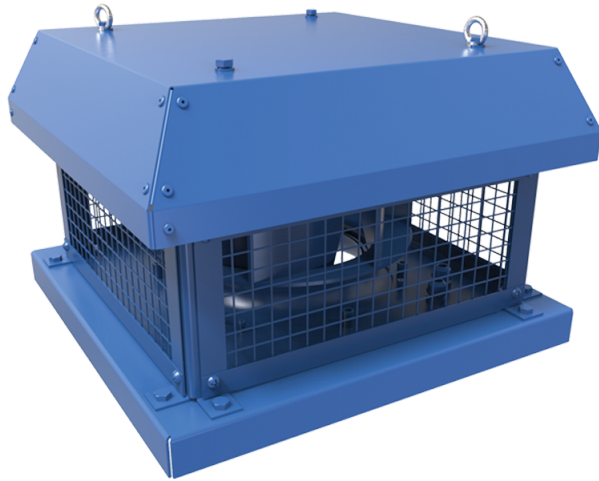

Series VKH EC

Radialdachventilator mit dem horizontalen Luftauswurf

- Motortyp: EC
- Laufradtyp: Centrifugal backward curved blades
- Gehäusematerial: Coated steel

Lineup	Leistung, W	Max. Förderleistung, m ³ /h
 VKHz 190 EC	102	670
 VKHz 225 EC	101	1290
 VKHz 250 EC	161	1470
 VKHz 280 EC	182	2330
 VKHz 310 EC	391	3100
 VKHz 355 EC	669	3830
 VKHz 400 EC	526	5380

VKH 630 EC

2973

18270