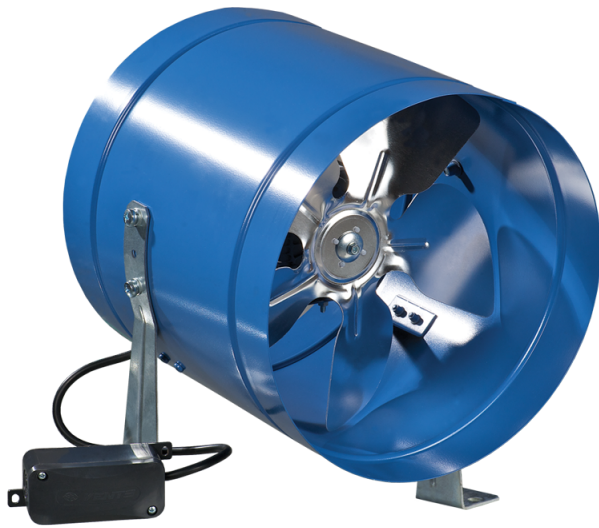

Series **VKOM**

Niederdruck-Axialventilatoren im Stahlgehäuse für Wandmontage

- Motortyp: AC
- Laufradtyp: Axial

Lineup	Luftkanalgröße, mm	Leistung, W	Max. Förderleistung, m ³ /h
 VKOM 150	150	36	200
 VKOM 200	200	43	405
 VKOM 250	250	68	1070
 VKOM 315	315	110	1700