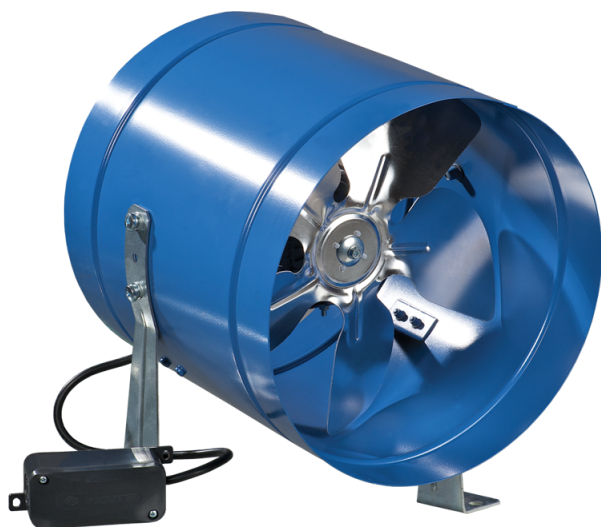

Series **VKOM**

Niederdruck-Axialventilatoren im Stahlgehäuse für Wandmontage

- Motortyp: AC
- Laufradtyp: Axial

Lineup	Luftkanalgröße, mm	Leistung, W	Max. Förderleistung, m ³ /h
 VKOM 150	150	36	200
 VKOM 200	200	43	405
 VKOM 250	250	68	1070
 VKOM 315	315	110	1700