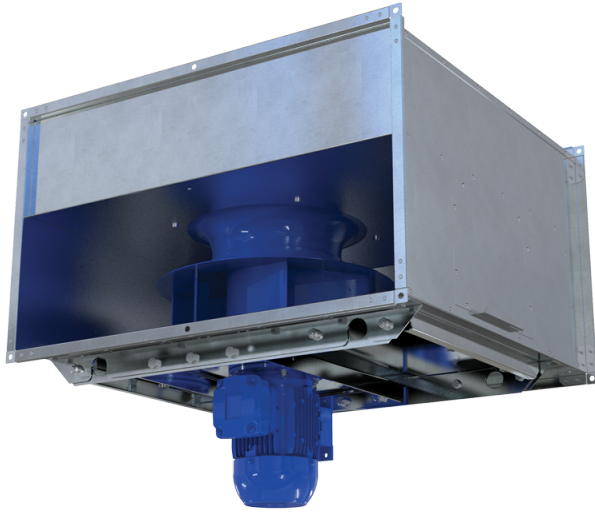

Series **VKPD**

Rohr-Entrauchungsventilator. Förderleistung: bis 28
500 m³/h

Lineup