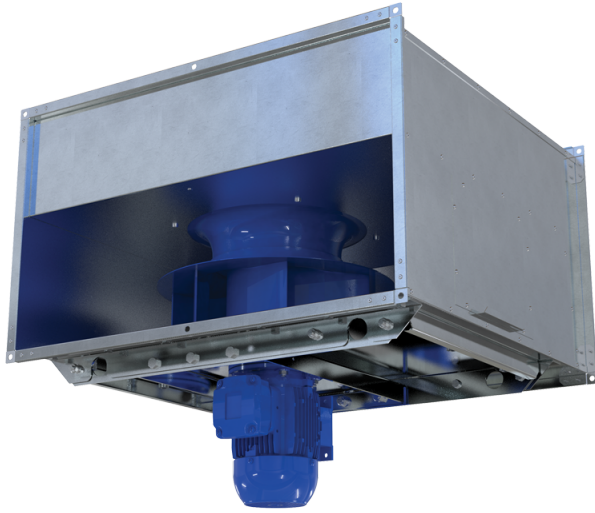

Series **VKPD**

Rohr-Entrauchungsventilator. Förderleistung: bis 28  
500 m<sup>3</sup>/h

Lineup