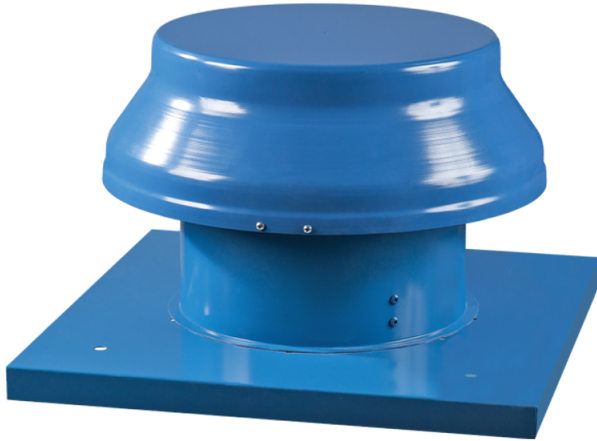

Series **VOK**

Horizontal ausblasende axiale Dachventilatoren im Stahlgehäuse

- Motortyp: AC
- Laufradtyp: Axial
- Gehäusematerial: Coated steel

Lineup	Leistung, W	Max. Förderleistung, m ³ /h
 VOK 2E 200	55	860
 VOK 2E 250	80	1050
 VOK 2E 300	145	2230
 VOK 4E 250	50	800
 VOK 4E 300	75	1340
 VOK 4E 350	140	2500