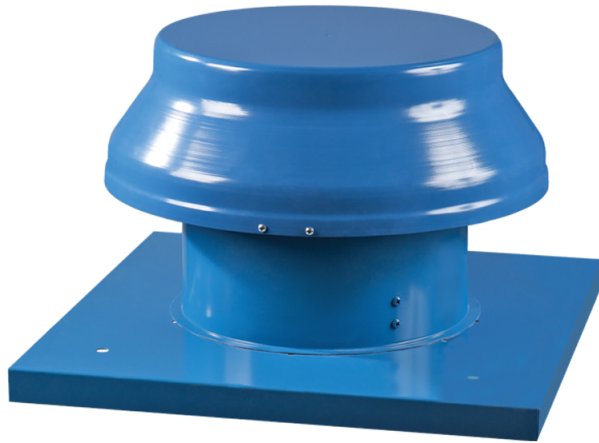

## Series **VOK**

Horizontal ausblasende axiale Dachventilatoren im Stahlgehäuse

- Motortyp: AC
- Laufradtyp: Axial
- Gehäusematerial: Coated steel

Lineup	Leistung, W	Max. Förderleistung, m <sup>3</sup> /h
 VOK 2E 200	55	860
 VOK 2E 250	80	1050
 VOK 2E 300	145	2230
 VOK 4E 250	50	800
 VOK 4E 300	75	1340
 VOK 4E 350	140	2500