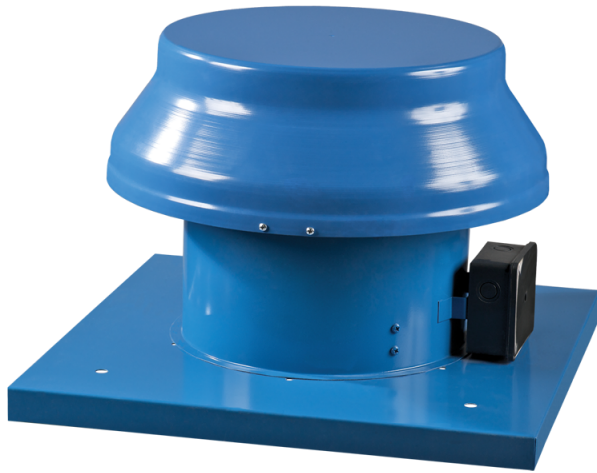

## Series **VOK1**

Horizontal ausblasende axiale Dachventilatoren im Stahlgehäuse

- Motortyp: AC
- Laufradtyp: Axial

Lineup	Leistung, W	Max. Förderleistung, m <sup>3</sup> /h
 VOK1 200	43	405
 VOK1 250	68	1070
 VOK1 315	110	1700