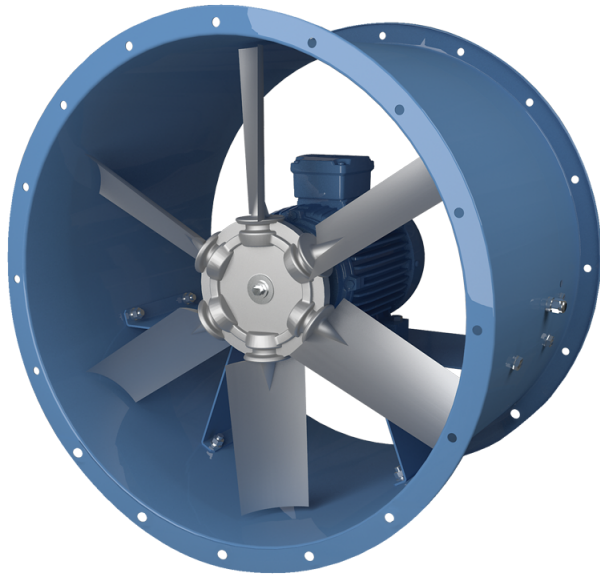

Series **VPVO**

Axial-Mitteldruckventilatoren mit einer Förderleistung bis 113 000 m<sup>3</sup>/h

Lineup