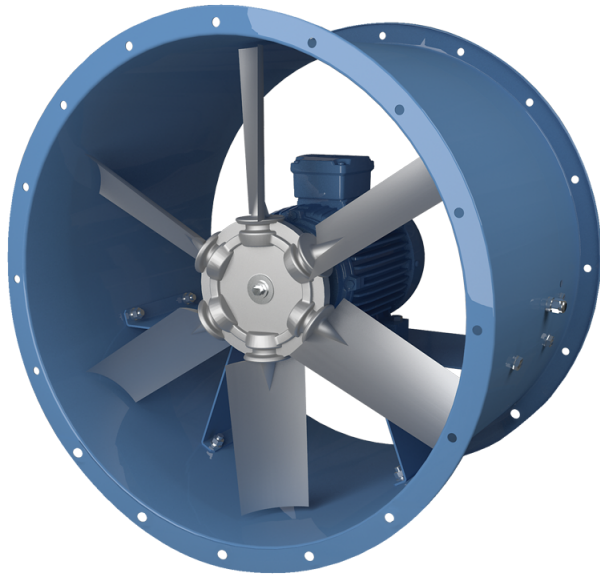

Series **VPVO**

Axial-Mitteldruckventilatoren mit einer Förderleistung bis 113 000 m<sup>3</sup>/h

**Lineup**