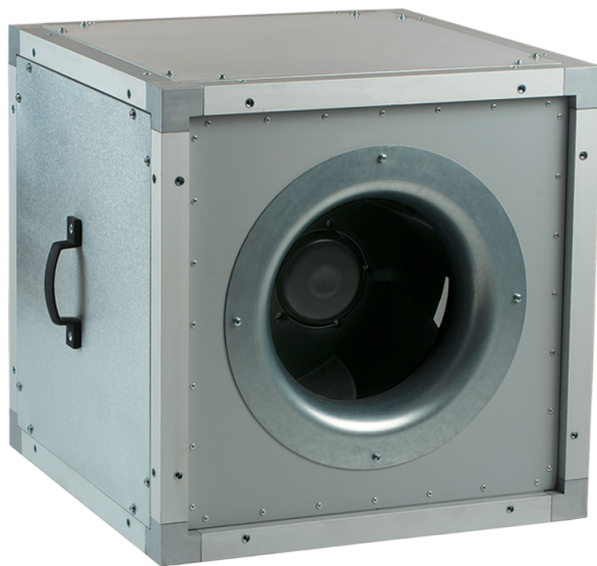

Series **VS EC**

Radiale Rohrventilatoren mit rückwärts gekrümmten Laufradschaufeln mit wärmeund schallisoliertem Gehäuse

- Schalldämmung
- Motortyp: EC
- Laufradtyp: Centrifugal backward curved blades
- Gehäusematerial: Aluzinc

Lineup	Luftkanalgröße, mm	Leistung, W	Max. Förderleistung, m ³ /h
 VS 315 EC	315	150	2370
 VS 355 EC	355	250	3830
 VS 400 EC	400	500	5660
 VS 450 EC	450	750	6800
 VS 500 EC	500	1320	10450
 VS 560 EC	560	2360	13600
 VS 630 EC	630	2750	16740