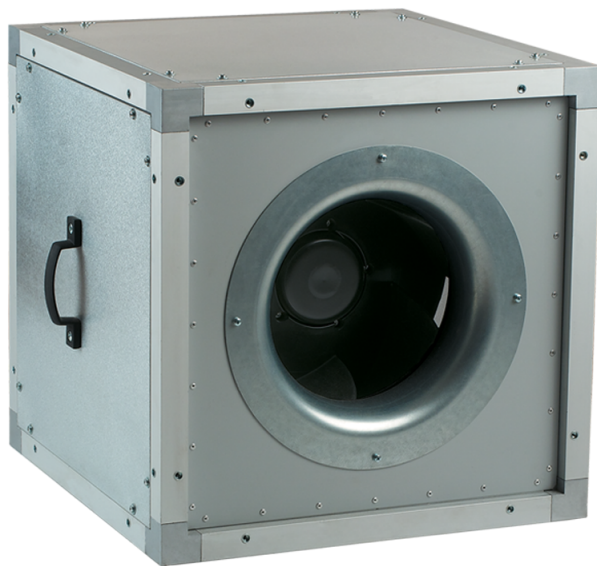

Series VS EC

Radiale Rohrventilatoren mit rückwärts gekrümmten Laufradschaufeln mit wärmeund schallisoliertem Gehäuse

- Schalldämmung
- Motortyp: EC
- Laufradtyp: Centrifugal backward curved blades

Lineup	Luftkanalgröße, mm	Leistung, W	Max. Förderleistung, m ³ /h
 VS 315 EC	315	150	2370
 VS 355 EC	355	250	3830
 VS 400 EC	400	500	5660
 VS 450 EC	450	750	6800
 VS 500 EC	500	1320	10450
 VS 560 EC	560	2360	13600
 VS 630 EC	630	2750	16740