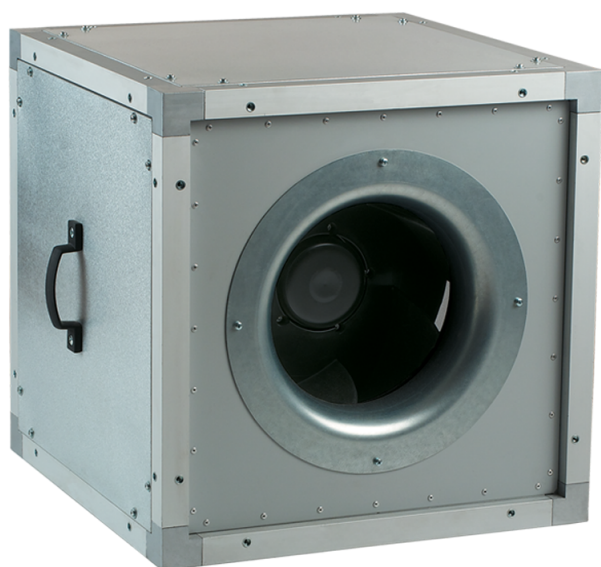

Series VS EC

Radiale Rohrventilatoren mit rückwärts gekrümmten Laufradschaufeln mit wärmeund schallisoliertem Gehäuse

- Schalldämmung
- Motortyp: EC
- Laufradtyp: Centrifugal backward curved blades
- Gehäusematerial: Aluzinc

Lineup	Luftkanalgröße, mm	Leistung, W	Max. Förderleistung, m ³ /h
 VS 315 EC	315	150	2370
 VS 355 EC	355	250	3830
 VS 400 EC	400	500	5660
 VS 450 EC	450	750	6800
 VS 500 EC	500	1320	10450
 VS 560 EC	560	2360	13600
 VS 630 EC	630	2750	16740