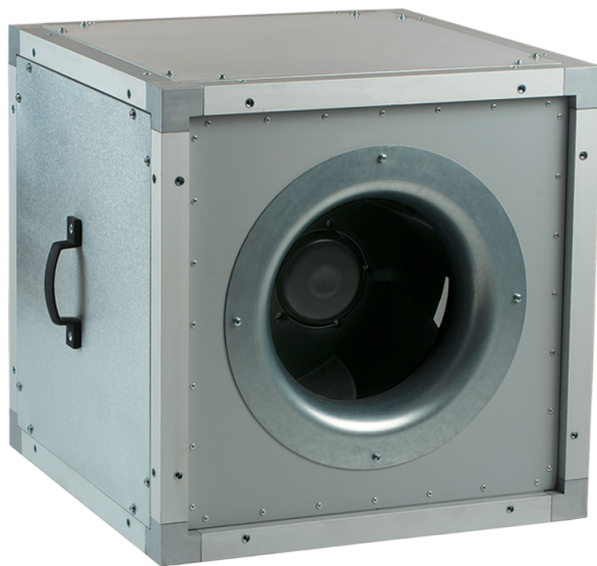

## Series **VS EC**

Radiale Rohrventilatoren mit rückwärts gekrümmten Laufradschaufeln mit wärmeund schallisoliertem Gehäuse

- Schalldämmung
- Motortyp: EC
- Laufradtyp: Centrifugal backward curved blades

Lineup	Luftkanalgröße, mm	Leistung, W	Max. Förderleistung, m <sup>3</sup> /h
 VS 315 EC	315	150	2370
 VS 355 EC	355	250	3830
 VS 400 EC	400	500	5660
 VS 450 EC	450	750	6800
 VS 500 EC	500	1320	10450
 VS 560 EC	560	2360	13600
 VS 630 EC	630	2750	16740