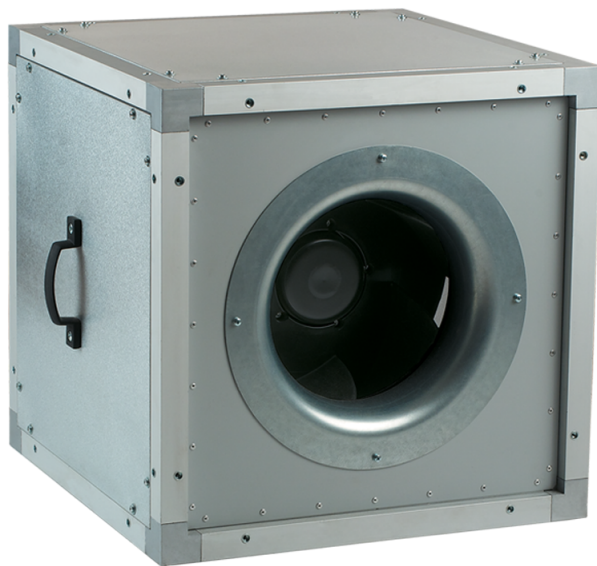

Series **VS EC**

Radial-Rohrventilatoren in schalldämmten Gehäusen mit EC-Motoren

- Schalldämmung
- Motortyp: EC
- Laufradtyp: Centrifugal backward curved blades

Lineup	Luftkanalgröße, mm	Leistung, W	Max. Förderleistung, m ³ /h
 VS 315 EC	315	150	2370
 VS 355 EC	355	250	3830
 VS 400 EC	400	500	5660
 VS 450 EC	450	750	6800
 VS 500 EC	500	1320	10450
 VS 560 EC	560	2360	13600
 VS 630 EC	630	2750	16740