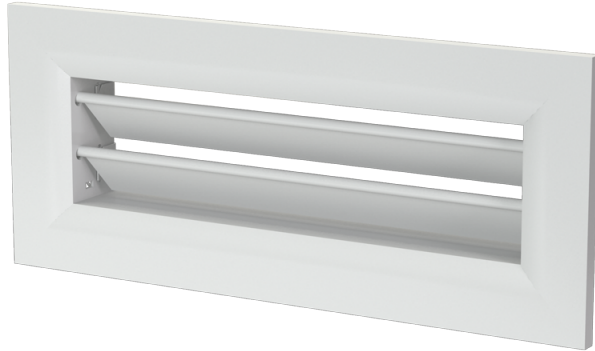

Series **Wall grilles**

Für Zu- und Abluftsysteme in Wohngebäuden. Zum Einsetzen in den wandmontierten Kästen

- Gehäusematerial: Aluminium

Lineup	
	FlexiVent 0930200x55
	FlexiVent 0930234x70
	FlexiVent 0930300x55