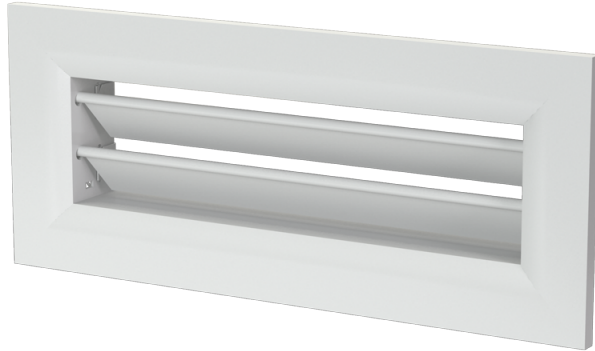

# Series **Wall grilles**

Für Zu- und Abluftsysteme in Wohngebäuden. Zum Einsetzen in den wandmontierten Kästen

- Gehäusematerial: Aluminium

Lineup	
	FlexiVent 0930200x55
	FlexiVent 0930234x70
	FlexiVent 0930300x55