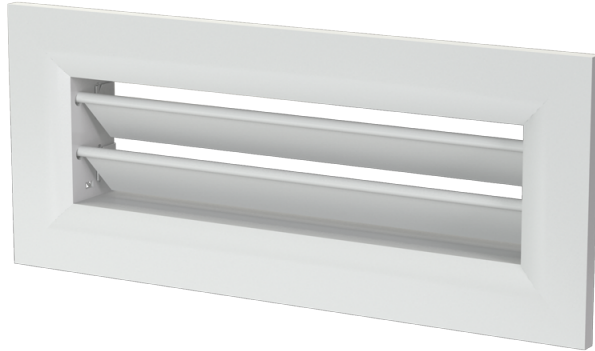

## Series **Wall grilles**

Für Zu- und Abluftsysteme in Wohngebäuden. Zum Einsetzen in den wandmontierten Kästen

- Gehäusematerial: Aluminium

Lineup	
	FlexiVent 0930200x55
	FlexiVent 0930234x70
	FlexiVent 0930300x55