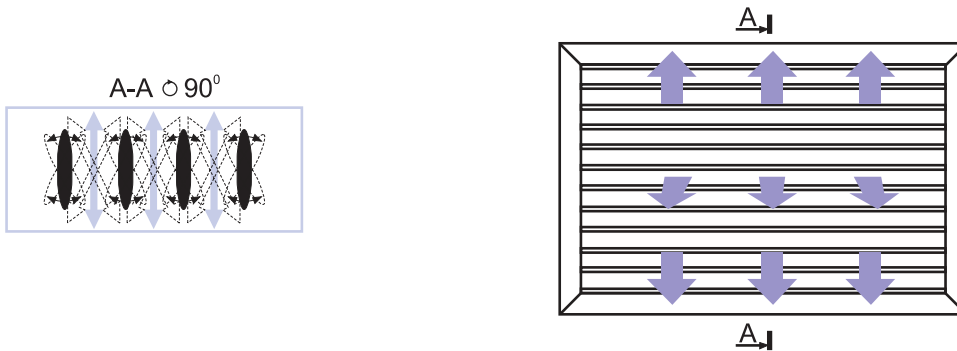

Air flow distribution