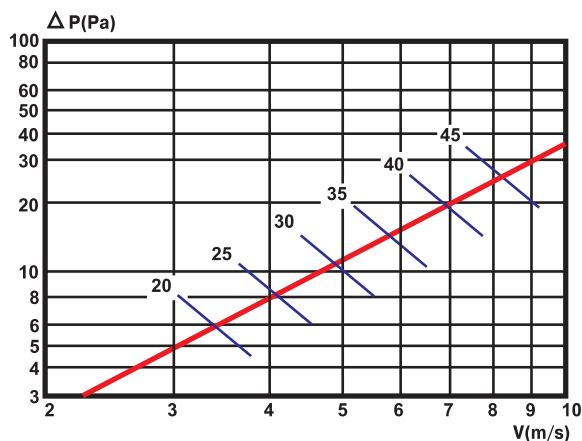

Air flow distribution

Diagram of pressure losses and sound capacity

— $\Delta P_f(V)$, Pa
— L_{wao} , dBA

Sun-protective

Water-proof

Stable to heat/
temperature deviation

Simple installation

Fire-resistant

Antibacterial

Shock-resistant

Durable

Does not need
maintenance

Dimensional and assembly sizes

Article	H, mm	L, mm	h, mm	l, mm	H1, mm	L1, mm
NUP 200X200	214	214	200	200	150	150
NVP 300X200	214	305	200	291	150	241
NVP 350X200	214	362	200	348	150	298
NVP 400X200	214	420	200	406	150	356
NVP 450X200	214	474	200	460	150	410
NVP 500X200	214	510	200	496	150	446
NVP 600X200	214	614	200	600	150	550
NUP 300X300	305	305	291	291	241	241
NVP 350X300	305	362	291	348	241	298
NVP 400X300	305	420	291	406	241	356
NVP 450X300	305	474	291	460	241	410
NVP 500X300	305	510	291	496	241	446
NVP 600X300	305	614	291	600	241	550
NUP 350X350	362	362	348	348	298	298
NVP 400X350	362	420	348	406	298	356
NVP 450X350	362	474	348	460	298	410
NVP 500X350	362	510	348	496	298	446
NVP 600X350	362	614	348	600	298	550
NUP 400X400	420	420	406	406	356	356
NVP 450X400	420	474	406	460	356	410
NVP 500X400	420	510	406	496	356	446
NVP 600X400	420	614	406	600	356	550
NUP 450X450	474	474	460	460	410	410
NVP 500X450	474	510	460	496	410	446
NVP 600X450	474	614	460	600	410	550
NUP 500X500	510	510	496	496	446	446
NVP 600X500	510	614	496	600	446	550
NUP 580X580	595	595	581	581	531	531
NUP 600X600	614	614	600	600	550	550

Article	H, mm	L, mm	h, mm	l, mm	H1, mm	L1, mm
NVP 900X200	214	914	200	900	150	850
NVP 900X300	305	914	291	900	241	850
NVP 1200X300	305	1214	291	1200	241	1150
NVP 900X350	362	914	348	900	298	850
NVP 1200X350	362	1214	348	1200	298	1150
NVP 900X400	420	914	406	900	356	850
NVP 1200X400	420	1214	406	1200	356	1150
NVP 900X450	474	914	460	900	410	850
NVP 1200X450	474	1214	460	1200	410	1150
NVP 900X500	510	914	496	900	446	850
NVP 1200X500	510	1214	496	1200	446	1150
NVP 900X600	614	914	600	900	550	850
NVP 1200X600	614	1214	600	1200	550	1150