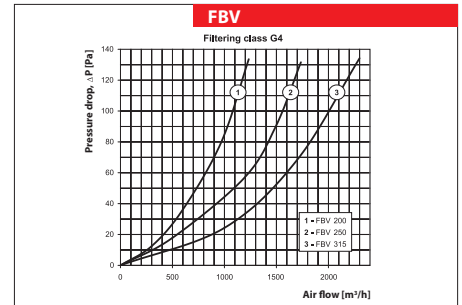

Overall dimensions

Type	Dimensions [mm]					Mass [kg]
	∅D	B	H	L	L1	
FB 100	99	210	175	215	123	1.4
FB 125	124	220	209	235	143	1.7
FB 150	149	270	237	250	158	2.5
FB 160	159	270	237	250	158	2.3
FB 200	199	320	279	275	183	3.1
FB 250	249	370	327	325	233	4.5
FB 315	314	430	392	425	333	6.7