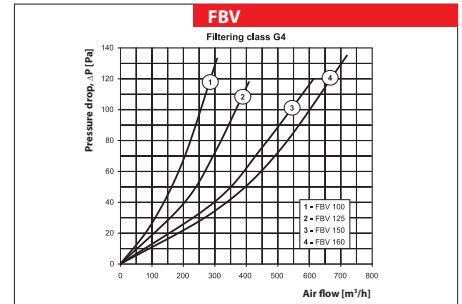

Overall dimensions

Type	Dimensions [mm]					Mass [kg]
	∅D	B	H	L	L1	
FB 100	99	210	175	215	123	1.4
FB 125	124	220	209	235	143	1.7
FB 150	149	270	237	250	158	2.5
FB 160	159	270	237	250	158	2.3
FB 200	199	320	279	275	183	3.1
FB 250	249	370	327	325	233	4.5
FB 315	314	430	392	425	333	6.7