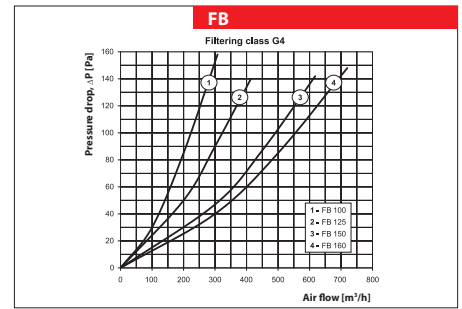

Overall dimensions

Type	Dimensions [mm]					Mass [kg]
	∅D	B	H	L	L1	
FB 100	99	210	175	215	123	1.4
FB 125	124	220	209	235	143	1.7
FB 150	149	270	237	250	158	2.5
FB 160	159	270	237	250	158	2.3
FB 200	199	320	279	275	183	3.1
FB 250	249	370	327	325	233	4.5
FB 315	314	430	392	425	333	6.7