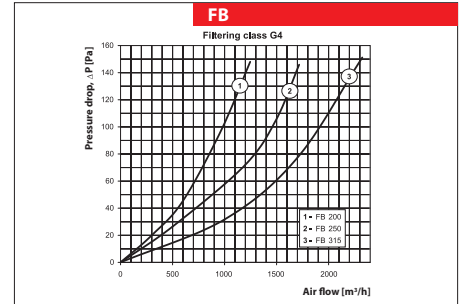

Overall dimensions

Type	Dimensions [mm]					Mass [kg]
	∅D	B	H	L	L1	
FB 100	99	210	175	215	123	1.4
FB 125	124	220	209	235	143	1.7
FB 150	149	270	237	250	158	2.5
FB 160	159	270	237	250	158	2.3
FB 200	199	320	279	275	183	3.1
FB 250	249	370	327	325	233	4.5
FB 315	314	430	392	425	333	6.7