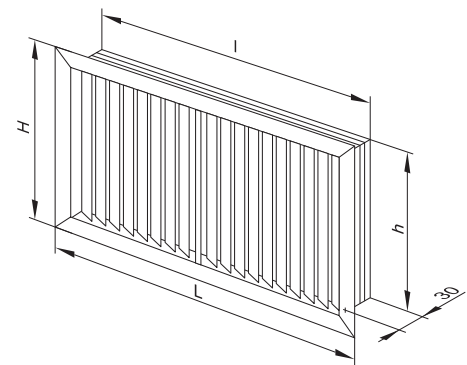

Model	Dimensions [mm]				Air pass [m²]
	H	L	h	l	
NVN 900×200	214	934	200	920	0.0365
NVN 900×300	303	934	289	920	0.0581
NVN 1200×300	303	1234	289	1220	0.0800
NVN 900×350	363	934	349	920	0.0727
NVN 1200×350	363	1234	349	1220	0.1001
NVN 900×400	392	934	378	920	0.0798
NVN 1200×400	392	1234	378	1220	0.1098
NVN 900×450	452	934	438	920	0.0944
NVN 1200×450	452	1234	438	1220	0.1299
NVN 900×500	512	934	498	920	0.1090
NVN 1200×500	512	1234	498	1220	0.1500
NVN 900×600	602	934	588	920	0.1309
NVN 1200×600	602	1234	588	1220	0.1801