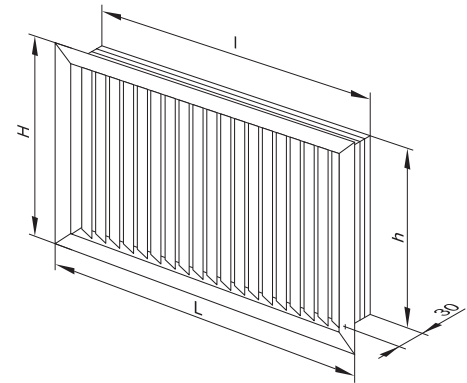

### Air flow distribution

### Pressure loss and sound power diagram

## Overall dimensions

Model	Dimensions [mm]				Air pass [m <sup>2</sup> ]
	H	L	h	l	
NUN 200×200	214	214	200	200	0.0066
NVN 300×200	214	303	200	289	0.0106
NVN 350×200	214	363	200	349	0.0134
NVN 400×200	214	392	200	378	0.0147
NVN 450×200	214	452	200	438	0.0174
NVN 500×200	214	512	200	498	0.0202
NVN 600×200	214	602	200	588	0.0243
NUN 300×300	303	303	289	289	0.0169
NVN 350×300	303	363	289	349	0.0213
NVN 400×300	303	392	289	378	0.0234
NVN 450×300	303	452	289	438	0.0278
NVN 500×300	303	512	289	498	0.0322
NVN 600×300	303	602	289	588	0.0387
NUN 350×350	363	363	349	349	0.0267
NVN 400×350	363	392	349	378	0.0293
NVN 450×350	363	452	349	438	0.0348
NVN 500×350	363	512	349	498	0.0402
NVN 600×350	363	602	349	588	0.0484
NUN 400×400	392	392	378	378	0.0321
NVN 450×400	392	452	378	438	0.0531
NVN 500×400	392	512	378	498	0.0441
NVN 600×400	392	602	378	588	0.0381
NUN 450×450	452	452	438	438	0.0451
NVN 500×450	452	512	438	498	0.0629
NVN 600×450	452	602	438	588	0.0522
NUN 500×500	512	512	498	498	0.0603
NVN 600×500	512	602	498	588	0.0726
NUN 580×580	599	599	585	585	0.0872
NUN 600×600	602	602	588	588	0.0862