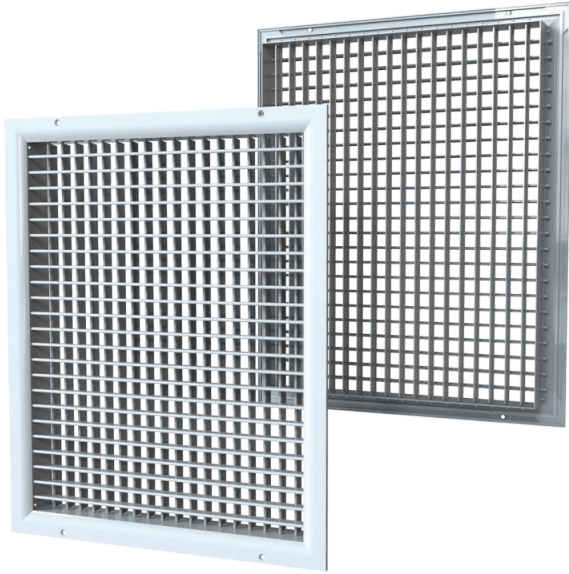

# DR 700x200

Double-row ventilation grille with adjustable louvres

- Casing material: Aluminium

	<b>Unit of measurement</b>	<b>DR 700x200</b>
--	----------------------------	-------------------

## Dimensions

<b>L</b>	<b>H</b>
700	200