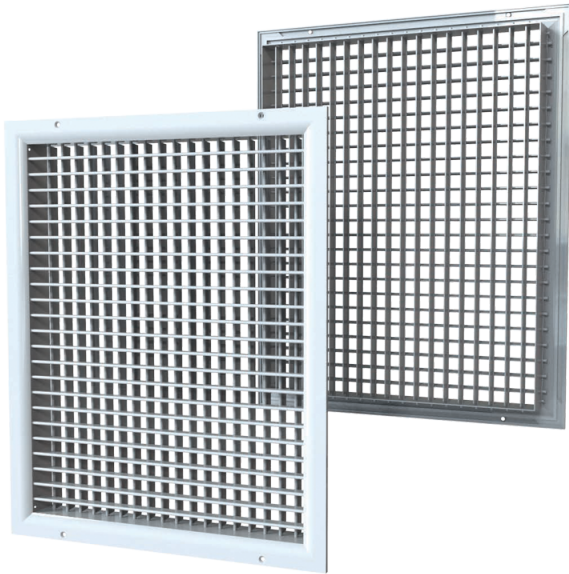

# DR 800x150

Double-row ventilation grille with adjustable louvres

- Casing material: Aluminium

|  |                            |                   |
|--|----------------------------|-------------------|
|  | <b>Unit of measurement</b> | <b>DR 800x150</b> |
|--|----------------------------|-------------------|

## Dimensions

| L   | H   |
|-----|-----|
| 800 | 150 |