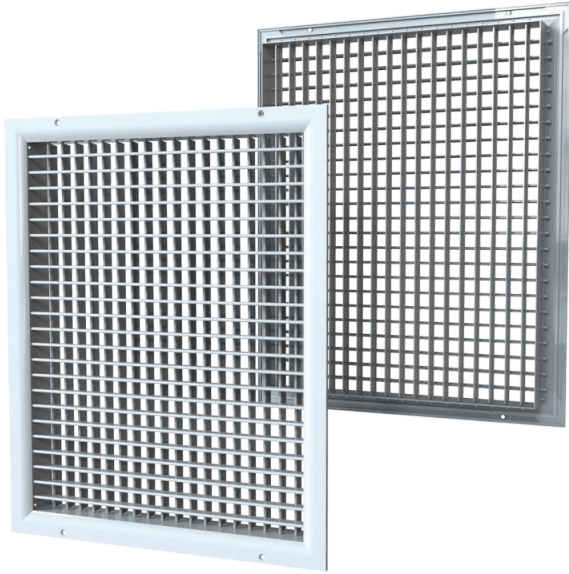

# DR 850x400

Double-row ventilation grille with adjustable louvres

- Casing material: Aluminium

	<b>Unit of measurement</b>	<b>DR 850x400</b>
--	----------------------------	-------------------

## Dimensions

<b>L</b>	<b>H</b>
850	400