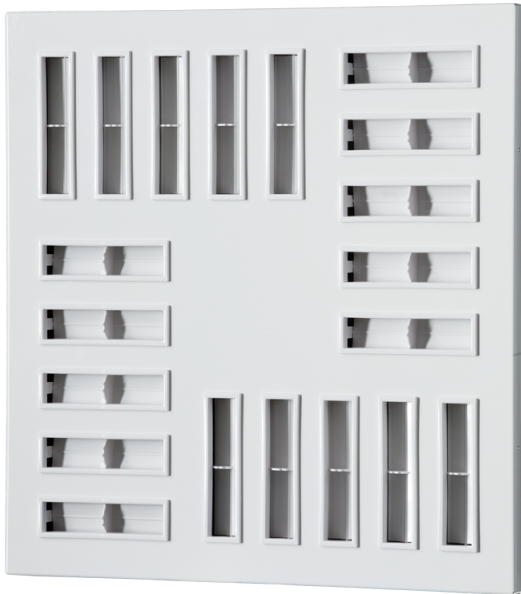

# DVP 445

Swirl diffusers

- Casing material: Coated steel

	<b>Unit of measurement</b>	<b>DVP 445</b>
--	----------------------------	----------------

## Dimensions

<b>A</b>	<b>B</b>	<b>C</b>
445	445	25