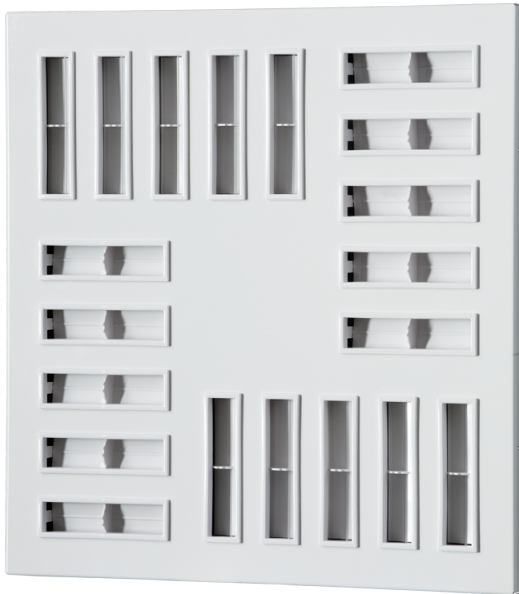

# DVP 620

Swirl diffusers

- Casing material: Coated steel

	<b>Unit of measurement</b>	<b>DVP 620</b>
--	----------------------------	----------------

## Dimensions

<b>A</b>	<b>B</b>	<b>C</b>
620	620	25