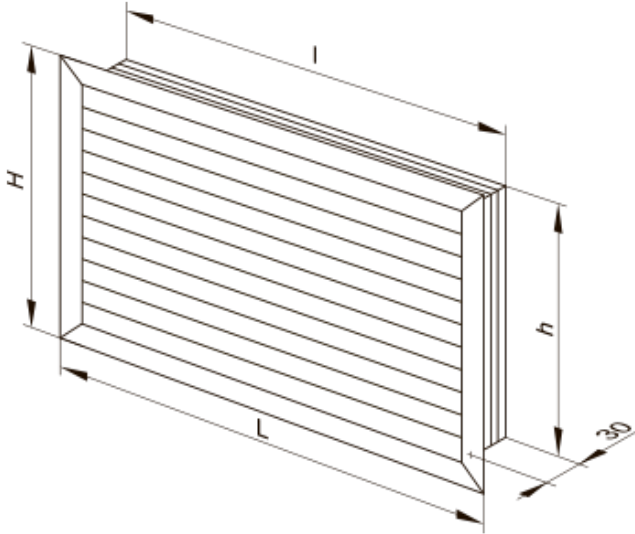

# GR 400x300

Ventilation grille with gravity shutters

- Casing material: Plastic

	<b>Unit of measurement</b>	<b>GR 400x300</b>
--	----------------------------	-------------------

## Dimensions

H	L	h	l
303	422	289	408