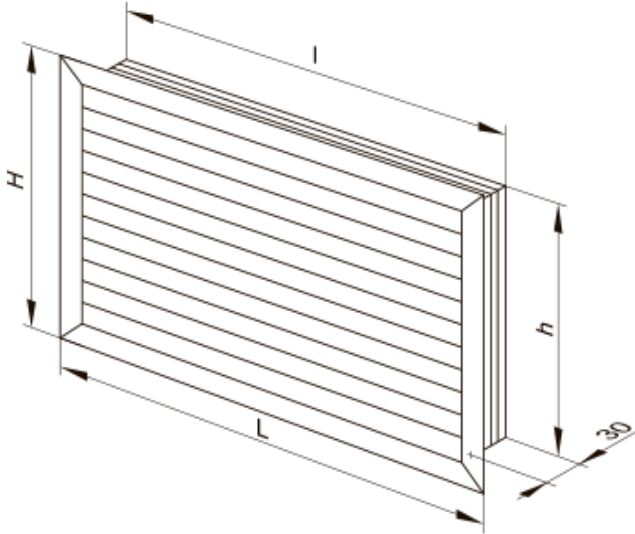

# GR 400x300

Ventilation grille with gravity shutters

- Casing material: Plastic

	<b>Unit of measurement</b>	<b>GR 400x300</b>
--	----------------------------	-------------------

## Dimensions

<b>H</b>	<b>L</b>	<b>h</b>	<b>l</b>
303	422	289	408