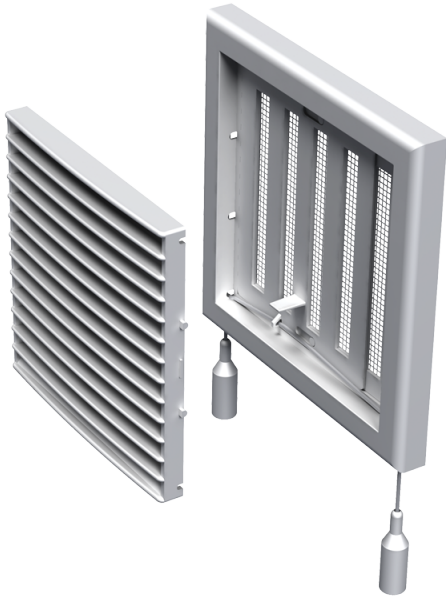

# MV 101 Rs

Supply and exhaust plastic grilles

- Casing material: Plastic

|  |                            |                  |
|--|----------------------------|------------------|
|  | <b>Unit of measurement</b> | <b>MV 101 Rs</b> |
|--|----------------------------|------------------|

## Dimensions

| <b>B</b> | <b>H</b> | <b>L</b> |
|----------|----------|----------|
| 154      | 110      | 19       |