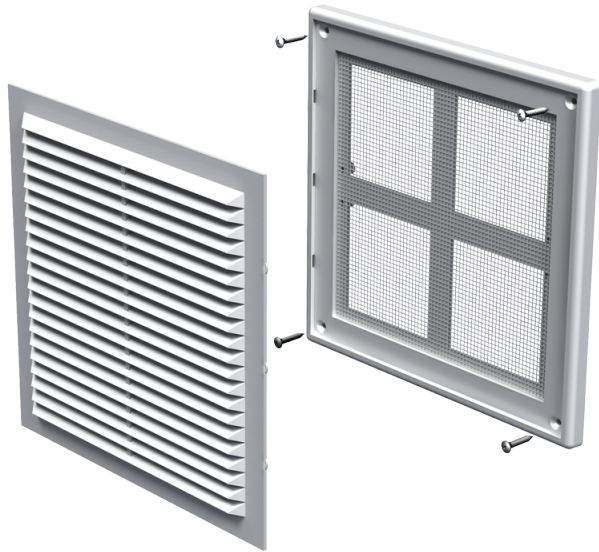

# MV 150 M

Supply and exhaust plastic grilles

- Casing material: Plastic

	<b>Unit of measurement</b>	<b>MV 150 M</b>
--	----------------------------	-----------------

## Dimensions

<b>B</b>	<b>H</b>	<b>L</b>
204	179	16