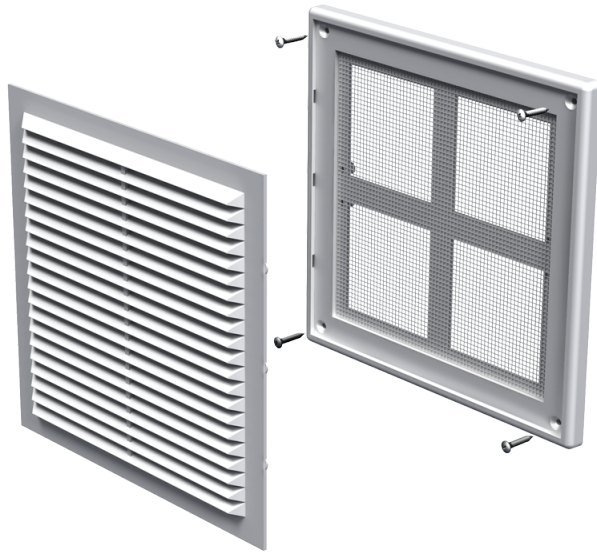

# MV 150 M

Supply and exhaust plastic grilles

- Casing material: Plastic

	<b>Unit of measurement</b>	<b>MV 150 M</b>
--	----------------------------	-----------------

## Dimensions

<b>B</b>	<b>H</b>	<b>L</b>
204	179	16