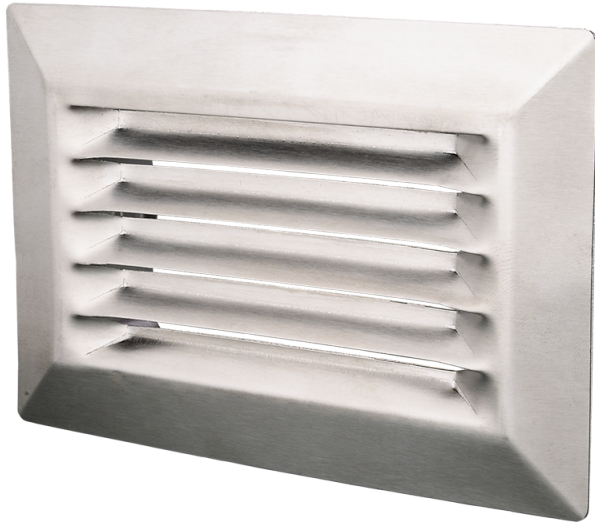

# MVM 205x61 VR N

Supply and exhaust metal grille

- Casing material: Stainless steel

	<b>Unit of measurement</b>	<b>MVM 205x61 VR N</b>
--	----------------------------	------------------------

## Dimensions

<b>B</b>	<b>H</b>	<b>L</b>
61	205	30