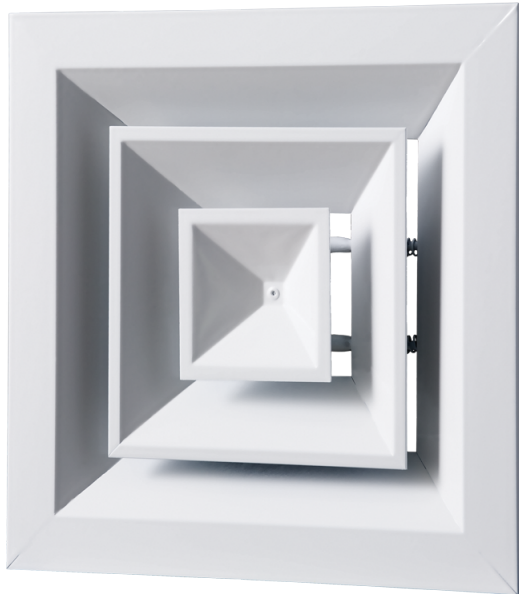

## Series **DP**

Ceiling diffuser with fixed vanes

- Casing material: Aluminium

Lineup	
	DP 258x258
	DP 326x258
	DP 326x326
	DP 394x258
	DP 394x326
	DP 394x394
	DP 462x258

DP 462x326

DP 462x394

DP 462x462

DP 530x258

DP 530x326

DP 530x394

DP 530x462

DP 530x530

DP 600x258

DP 600x326

DP 600x394

DP 600x462