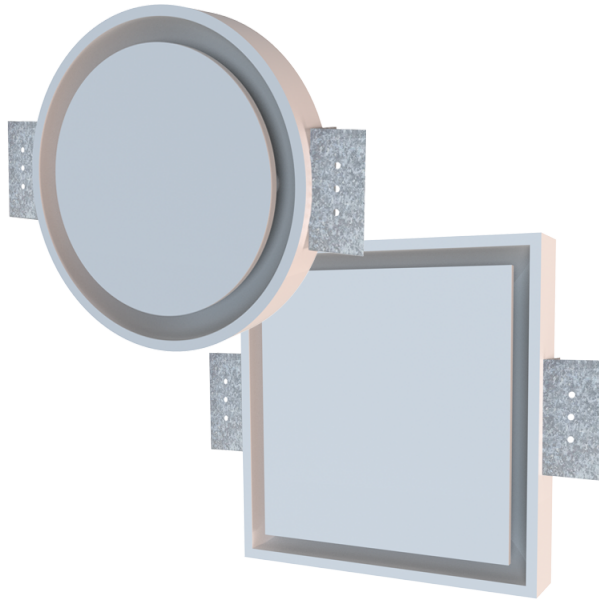

Series **DP-RC/C**

DP-RC/C flush-mounted diffuser series

- Casing material: Polyurethane foam

Lineup	
	DP-RC 125
	DP-RC 125 MF
	DP-RC 150
	DP-RC 150 MF
	DP-RC 160 MF
	DP-C 125
	DP-C 125 MF

DP-C 150

DP-C 150 MF

DP-C 160 MF