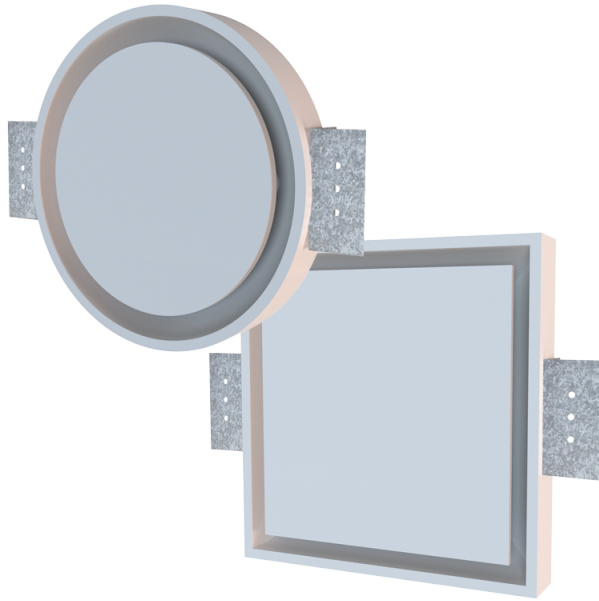

# Series **DP-RC/C**

DP-RC/C flush-mounted diffuser series

- Casing material: Polyurethane foam

Lineup	
	DP-RC 125
	DP-RC 125 MF
	DP-RC 150
	DP-RC 150 MF
	DP-RC 160 MF
	DP-C 125
	DP-C 125 MF

DP-C 150

DP-C 150 MF

DP-C 160 MF