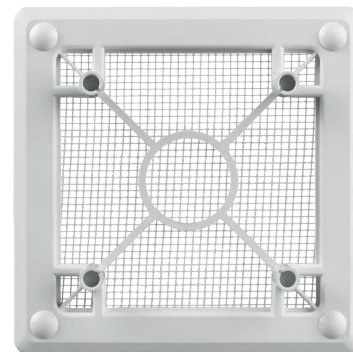

Модель	100 Бэйс	125 Бэйс	150 Бэйс
Ø D	99	124	149
B	140	165	180
L	88	88	106
L1	13	16	17

* Размеры указаны в мм

■ РЕШЕТКИ И ДИФФУЗОРЫ

Система Design Concept дает возможность создать креативный дизайн не только вентиляторов, но и вентиляционных решеток и диффузоров

РЕШЕТКА МВ 100 ФБ

- Совместима со стильными декоративными панелями.
- Для декоративного оформления выходов приточных или вытяжных вентиляционных систем бытовых и общественных помещений.
- Для настенного или потолочного монтажа.

* Размеры указаны в мм

■ ДИФФУЗОР Φ4 100 ФБ

- Совместим с декоративными и стеклянными панелями.
- Оборудован фланцем для подсоединения гибких воздуховодов.
- Съёмная внешняя решетка для технического обслуживания.