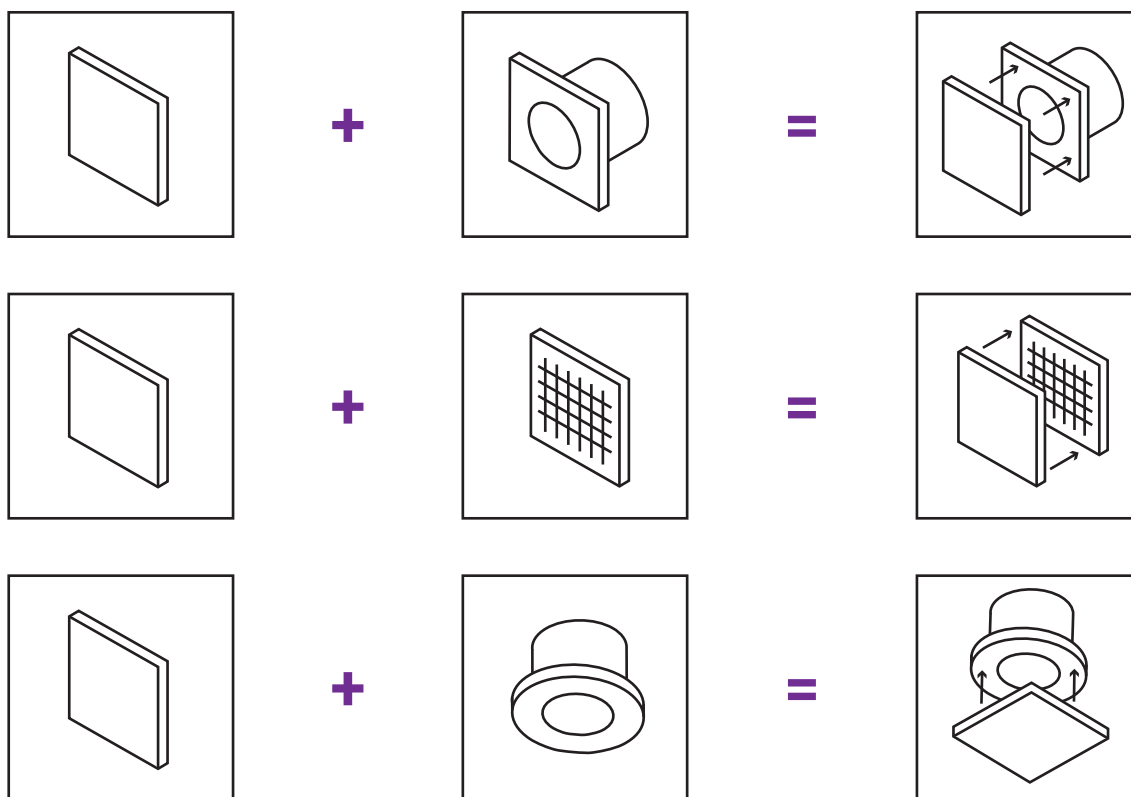

■ ПРО DESIGN CONCEPT

Система Design Concept — это линейка дизайнерских вентиляторов от мирового лидера бытовой вентиляции VENTS. Разнообразие универсальных съёмных лицевых панелей позволяет **подобрать дизайн вентилятора или вентиляционной решетки к любому интерьеру ванной или кухни**. Высокое качество вентиляторов, возможность настенного и потолочного монтажа, большой выбор декоров лицевых панелей — все это в новой линейке вентиляторов Design Concept.