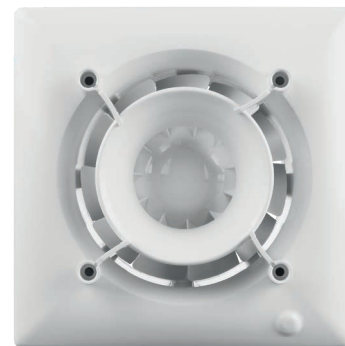

ВЕНТИЛЯТОР Эйс

Модель	100 Эйс	125 Эйс
Потребляемая мощность, Вт	8	17
Максимальный расход воздуха, м³/ч	90	160
Уровень звукового давления на расст. 3 м, дБА	29*	32*
Частота, Гц	50	50
Напряжение, В	220–240	220–240
Ток, А	0,05	0,11
Частота вращения, мин⁻¹	2165	2200
SFP, Вт/л/с	0,32	0,38
Тип защиты	IP44	IP44