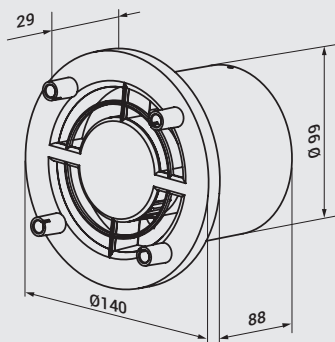

■ ДИФФУЗОР Φ4 100 ФБ

- Совместим с декоративными и стеклянными панелями.
- Оборудован фланцем для подсоединения гибких воздуховодов.
- Съёмная внешняя решетка для технического обслуживания.