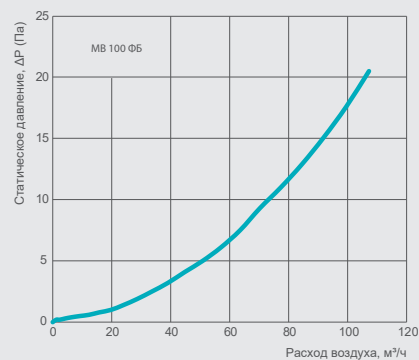

РЕШЕТКА МВ 100 ФБ

- Совместима со стильными декоративными панелями.
- Для декоративного оформления выходов приточных или вытяжных вентиляционных систем бытовых и общественных помещений.
- Для настенного или потолочного монтажа.

* Размеры указаны в мм