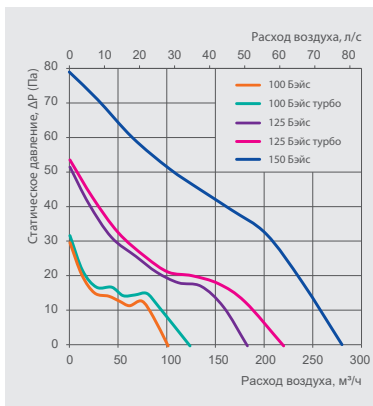

Модель	100 Бэйс	125 Бэйс	150 Бэйс
Ø D	99	124	149
B	140	165	180
L	88	88	106
L1	13	16	17

* Размеры указаны в мм