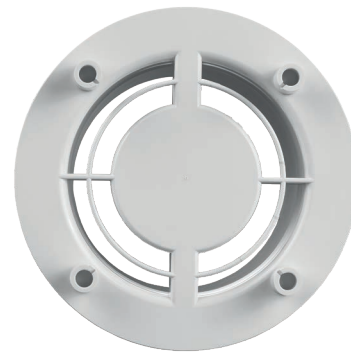

Модель	100 Бэйс	125 Бэйс	150 Бэйс
Ø D	99	124	149
B	140	165	180
L	88	88	106
L1	13	16	17

* Размеры указаны в мм

■ РЕШЕТКИ И ДИФФУЗОРЫ

Система Design Concept дает возможность создать креативный дизайн не только вентиляторов, но и вентиляционных решеток и диффузоров

РЕШЕТКА МВ 100 ФБ

- Совместима со стильными декоративными панелями.
- Для декоративного оформления выходов приточных или вытяжных вентиляционных систем бытовых и общественных помещений.
- Для настенного или потолочного монтажа.

* Размеры указаны в мм

■ ДИФФУЗОР Φ4 100 ФБ

- Совместим с декоративными и стеклянными панелями.
- Оборудован фланцем для подсоединения гибких воздуховодов.
- Съёмная внешняя решетка для технического обслуживания.