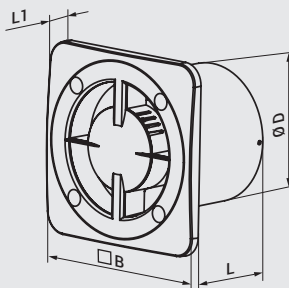

Модель	100 Бэйс	125 Бэйс	150 Бэйс
Ø D	99	124	149
B	140	165	180
L	88	88	106
L1	13	16	17

* Размеры указаны в мм

■ РЕШЕТКИ И ДИФФУЗОРЫ

Система Design Concept дает возможность создать креативный дизайн не только вентиляторов, но и вентиляционных решеток и диффузоров