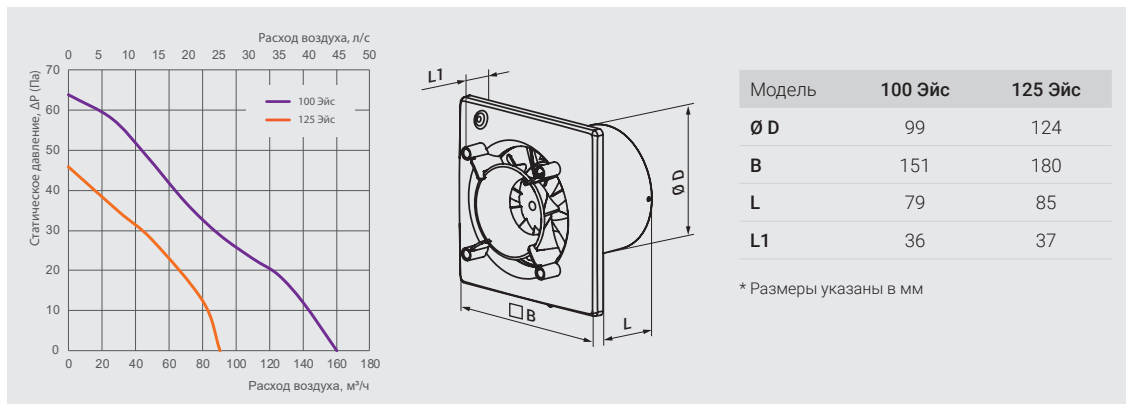

ОПЦИИ

Таймер

Шнурковый выключатель

Датчик влажности

Обратный клапан

Двигатель на подшипниках качения