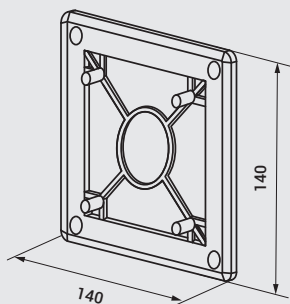

РЕШЕТКА МВ 100 ФБ

- Совместима со стильными декоративными панелями.
- Для декоративного оформления выходов приточных или вытяжных вентиляционных систем бытовых и общественных помещений.
- Для настенного или потолочного монтажа.

* Размеры указаны в мм