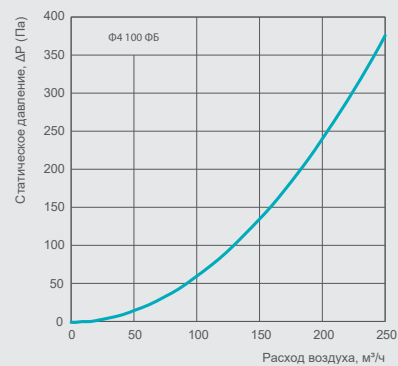

■ ДИФФУЗОР Φ4 100 ФБ

- Совместим с декоративными и стеклянными панелями.
- Оборудован фланцем для подсоединения гибких воздуховодов.
- Съёмная внешняя решетка для технического обслуживания.