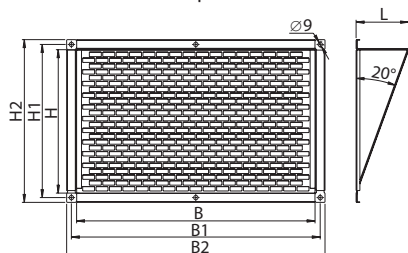

■ Габаритные размеры

Модель	Размеры, мм					
	В	Н	В1	Н1	В2	Н2
ВВГФ-БК-500x300	500	300	520	320	540	340
ВВГФ-БК-600x300	600	300	620	320	640	340
ВВГФ-БК-600x350	600	350	620	370	640	390
ВВГФ-БК-700x400	700	400	720	420	740	440
ВВГФ-БК-700x500	700	500	720	520	740	540
ВВГФ-БК-800x600	800	600	820	620	840	640
ВВГФ-БК-900x700	900	700	920	720	940	740
ВВГФ-БК-1000x800	1000	800	1020	820	1040	840
ВВГФ-БК-1200x900	1200	900	1220	920	1240	940

■ Применение

Применяется для защиты вентиляторов от попадания посторонних предметов.

■ Конструкция

Защитная сетка с ячейками 25x25 мм.

■ Габаритные размеры

СЗ-БК

Сетка защитная

Модель	Размеры, мм						
	В	Н	В1	Н1	В2	Н2	L
СЗ-БК-500x300	500	300	520	320	540	340	110
СЗ-БК-600x300	600	300	620	320	640	340	110
СЗ-БК-600x350	600	350	620	370	640	390	130
СЗ-БК-700x400	700	400	720	420	740	440	145
СЗ-БК-700x500	700	500	720	520	740	540	185
СЗ-БК-800x600	800	600	820	620	840	640	220
СЗ-БК-900x700	900	700	920	720	940	740	255
СЗ-БК-1000x800	1000	800	1020	820	1040	840	295
СЗ-БК-1200x900	1200	900	1220	920	1240	940	330