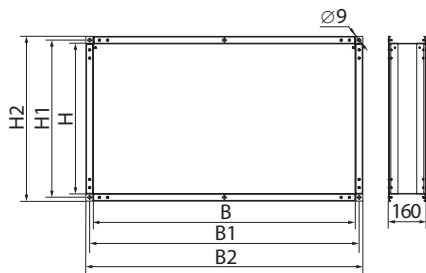

ПРИНАДЛЕЖНОСТИ ДЛЯ ВЕНТИЛЯТОРОВ КАНАЛЬНЫХ ДЫМОУДАЛЕНИЯ

Таблица подбора принадлежностей к вентиляторам ВЕНТС ВКПД

Вентилятор	Термостойкая гибкая вставка до 400 °С	Сетка защитная
ВКПД-250...500x300	ВВГФ-БК-500x300	СЗ-БК-500x300
ВКПД-280...600x300	ВВГФ-БК-600x300	СЗ-БК-600x300
ВКПД-315...600x350	ВВГФ-БК-600x350	СЗ-БК-600x350
ВКПД-355...700x400	ВВГФ-БК-700x400	СЗ-БК-700x400
ВКПД-400...700x500	ВВГФ-БК-700x500	СЗ-БК-700x500
ВКПД-450...800x600	ВВГФ-БК-800x600	СЗ-БК-800x600
ВКПД-500...800x600	ВВГФ-БК-800x600	СЗ-БК-800x600
ВКПД-560...900x700	ВВГФ-БК-900x700	СЗ-БК-900x700
ВКПД-630...1000x800	ВВГФ-БК-1000x800	СЗ-БК-1000x800
ВКПД-710...1200x900	ВВГФ-БК-1200x900	СЗ-БК-1200x900

ВВГФ-БК

Гибкая вставка

■ Применение

Гибкие вставки предназначены для исключения передачи вибрации от вентиляторов или вентиляционных установок к воздуховоду, а также для частичной компенсации температурной деформации в трассе воздуховода.

■ Конструкция

Гибкие вставки представляют собой два фланца, соединенных между собой виброизолирующим материалом, выполнены из стали с полимерным покрытием и полиэтиленовой ленты, укрепленной полиамидной текстильной тканью. Вставки не предназначены для механической нагрузки, их нельзя использовать в качестве несущей конструкции. Вставки ВВГФ-БК рассчитаны на работу при температуре 400 °С в течение 2 часов.

■ Габаритные размеры

Модель	Размеры, мм					
	В	Н	В1	Н1	В2	Н2
ВВГФ-БК-500x300	500	300	520	320	540	340
ВВГФ-БК-600x300	600	300	620	320	640	340
ВВГФ-БК-600x350	600	350	620	370	640	390
ВВГФ-БК-700x400	700	400	720	420	740	440
ВВГФ-БК-700x500	700	500	720	520	740	540
ВВГФ-БК-800x600	800	600	820	620	840	640
ВВГФ-БК-900x700	900	700	920	720	940	740
ВВГФ-БК-1000x800	1000	800	1020	820	1040	840
ВВГФ-БК-1200x900	1200	900	1220	920	1240	940

■ Применение

Применяется для защиты вентиляторов от попадания посторонних предметов.

■ Конструкция

Защитная сетка с ячейками 25x25 мм.