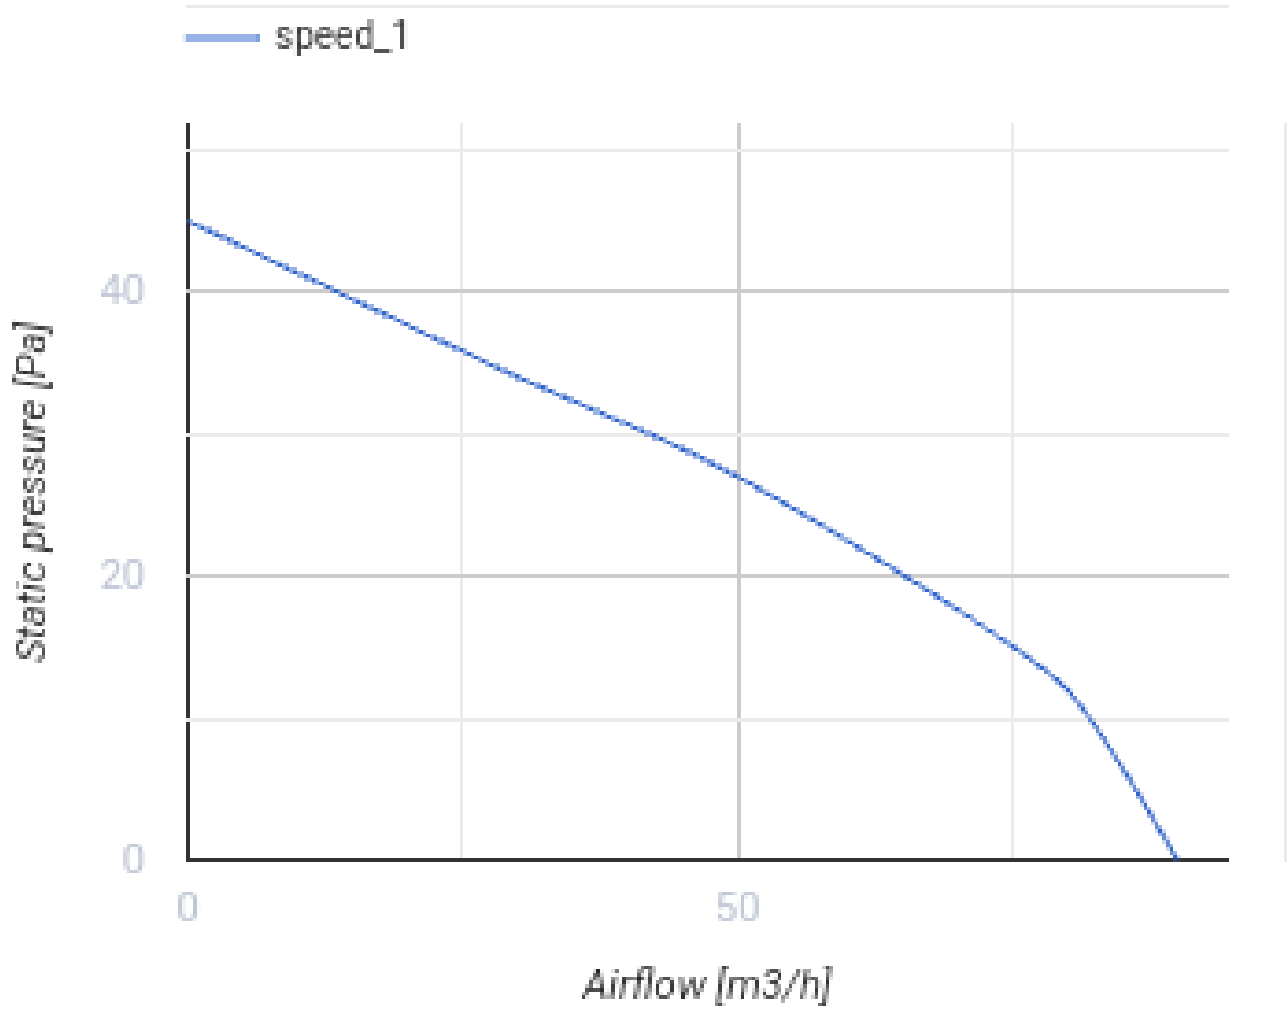

100 Эйс

Вентс Эйс – осевой бытовой вытяжной вентилятор системы Design Concept, с крыльчаткой смешанного типа для тех, кому важны энергосбережение, высокая производительность и низкий уровень шума

- Максимальный расход воздуха: 90
- Уровень звукового давления LpA на расстоянии 3 м: 29
- Тип двигателя: АС
- Тип крыльчатки: Смешанный
- Материал корпуса: Пластик

	Единица измерения	100 Эйс
Размер подключаемого воздуховода	мм	100
Скорость	-	1
Минимальное напряжение питания	В	220
Максимальное напряжение питания	В	240
Частота сети питания	Гц	50
Номинальная мощность	Вт	8
Максимальный ток	А	0.05
Максимальный расход воздуха	м ³ /час	90
Скорость вращения	-	2165
Уровень звукового давления LpA на расстоянии 3 м	дБ(А)	29
Вес	кг	0
Минимальная температура окружающего воздуха	°С	1
Максимальная температура окружающего воздуха	°С	40
Класс защиты	-	IP44