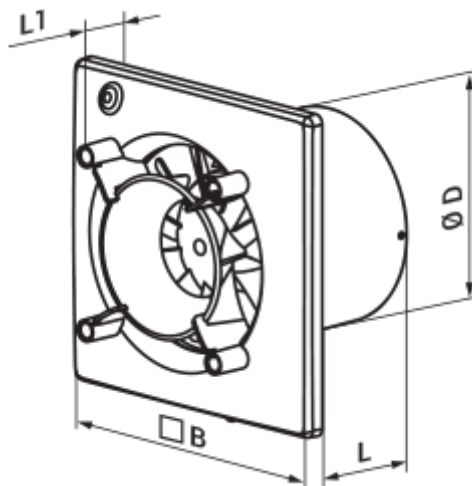

Категория установки	-	Вентиляционная установка для жилых помещений
Тип установки	-	Unidirectional
Тип привода	-	Односкоростной
Тип теплообменника	-	Нет
Максимальный расход воздуха	м³/час	90
Потребляемая мощность	Вт	8
Эталонный объемный расход	м³/с	0.018
Удельный потребляемая мощность в исходной точке	Вт/(м³/час)	0.089
Способ управления приводом	-	Ручное управление
Максимальные внешние утечки	%	2.7
Холодный - Годовое потребление электроэнергии (АЕС)	кВт.час/год	111
Умеренный - Годовое потребление электроэнергии (АЕС)	кВт.час/год	111
Теплый - Годовое потребление электроэнергии (АЕС)	кВт.час/год	111
Холодный - Годовое энергосбережение (АНС)	кВт.час/год	3355
Годовое сохранение тепла в умеренном климате	кВт.час/год	1715
Годовое сохранение тепла в теплом климате	кВт.час/год	776
Sound power level	дБ(А)	49
Декларируемый тип вентиляционной единицы	-	RVU UVU

Размеры

ØD	B	L	L1
99	151	79	36

Аксессуары

Панели

Наименование	Фото	Описание