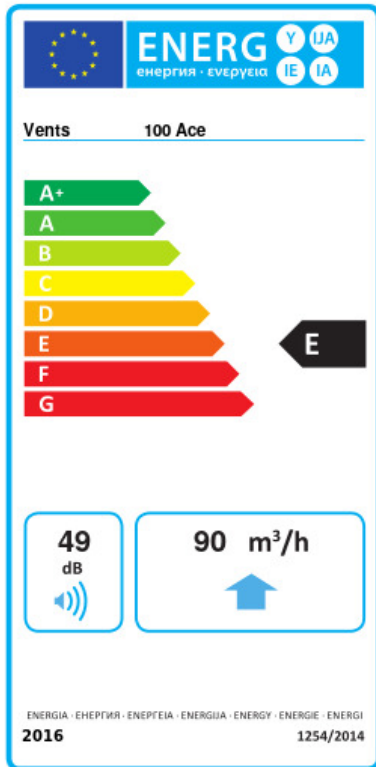

100 Эйс

Вентс Эйс – осевой бытовой вытяжной вентилятор системы Design Concept, с крыльчаткой смешанного типа для тех, кому важны энергосбережение, высокая производительность и низкий уровень шума

- Максимальный расход воздуха: 90
- Уровень звукового давления LpA на расстоянии 3 м: 29
- Тип двигателя: АС
- Тип крыльчатки: Смешанный
- Материал корпуса: Пластик

	Единица измерения	100 Эйс
Размер подключаемого воздуховода	мм	100
Скорость	-	1
Минимальное напряжение питания	В	220
Максимальное напряжение питания	В	240
Частота сети питания	Гц	50
Номинальная мощность	Вт	8
Максимальный ток	А	0.05
Максимальный расход воздуха	м ³ /час	90
Скорость вращения	-	2165
Уровень звукового давления LpA на расстоянии 3 м	дБ(А)	29
Вес	кг	0
Минимальная температура окружающего воздуха	°С	1
Максимальная температура окружающего воздуха	°С	40
Класс защиты	-	IP44

Наименование	Фото	Описание
Ф0 100		Фланец оконный применяется для всех вентиляторов ВЕНТС за исключением моделей серий ВКО, ВКО1, iFan, Квайт, МАО, ЦФ

Экодизайн

Торговая марка	Вентс					
Модель	100 Эйс					
Удельное потребление энергии (кВт.час/(м²/год))	Холодный		Умеренный		Теплый	
	-30.8	B	-14.4	E	-5	F
Тип установки	Unidirectional					
Тип привода	Односкоростной					
Тип теплообменника	Нет					
Максимальный расход воздуха (м³/час)	90					
Потребляемая мощность (Вт)	8					
Эталонный объемный расход (м³/с)	0.018					
Удельный потребляемая мощность в исходной точке (Вт/(м³/час))	0.089					
Способ управления приводом	Ручное управление					
Максимальные внешние утечки (%)	2.7					
Декларируемый тип вентиляционной единицы	RVU UVU					
Sound power level (дБ(A))	49					
Годовое потребление электричества (кВт.час/год)	Холодный		Умеренный		Теплый	
	111		111		111	
Годовое сохранение тепла (кВт.час/год)	Холодный		Умеренный		Теплый	
	3355		1715		776	