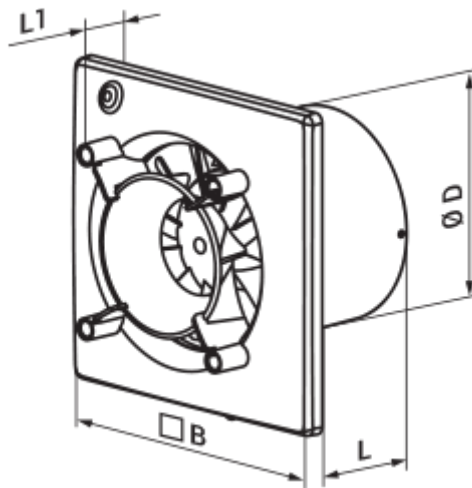

Аксессуары

Панели

Наименование	Фото	Описание
ФП 180 Плейн		Сменные декоративные лицевые панели - универсальное решение позволяющее подобрать дизайн вентилятора или вентиляционной решетки под любой интерьер ванной или кухни.
ФП 160 Плейн		Сменные декоративные лицевые панели - универсальное решение позволяющее подобрать дизайн вентилятора или вентиляционной решетки под любой интерьер ванной или кухни.
ФП 180 Плейн красный		Сменные декоративные лицевые панели - универсальное решение позволяющее подобрать дизайн вентилятора или вентиляционной решетки под любой интерьер ванной или кухни.
ФП 160 Плейн красный		Сменные декоративные лицевые панели - универсальное решение позволяющее подобрать дизайн вентилятора или вентиляционной решетки под любой интерьер ванной или кухни.
ФП 180 Плейн черный сапфир		Сменные декоративные лицевые панели - универсальное решение позволяющее подобрать дизайн вентилятора или вентиляционной решетки под любой интерьер ванной или кухни.
ФП 160 Плейн черный сапфир		Сменные декоративные лицевые панели - универсальное решение позволяющее подобрать дизайн вентилятора или вентиляционной решетки под любой интерьер ванной или кухни.
ФП 180 Плейн металлик		Сменные декоративные лицевые панели - универсальное решение позволяющее подобрать дизайн вентилятора или вентиляционной решетки под любой интерьер ванной или кухни.
ФП 180 Аква		Сменные декоративные лицевые панели - универсальное решение позволяющее подобрать дизайн вентилятора или вентиляционной решетки под любой интерьер ванной или кухни.
ФП 180 Марс		Сменные декоративные лицевые панели - универсальное решение позволяющее подобрать дизайн вентилятора или вентиляционной решетки под любой интерьер ванной или кухни.