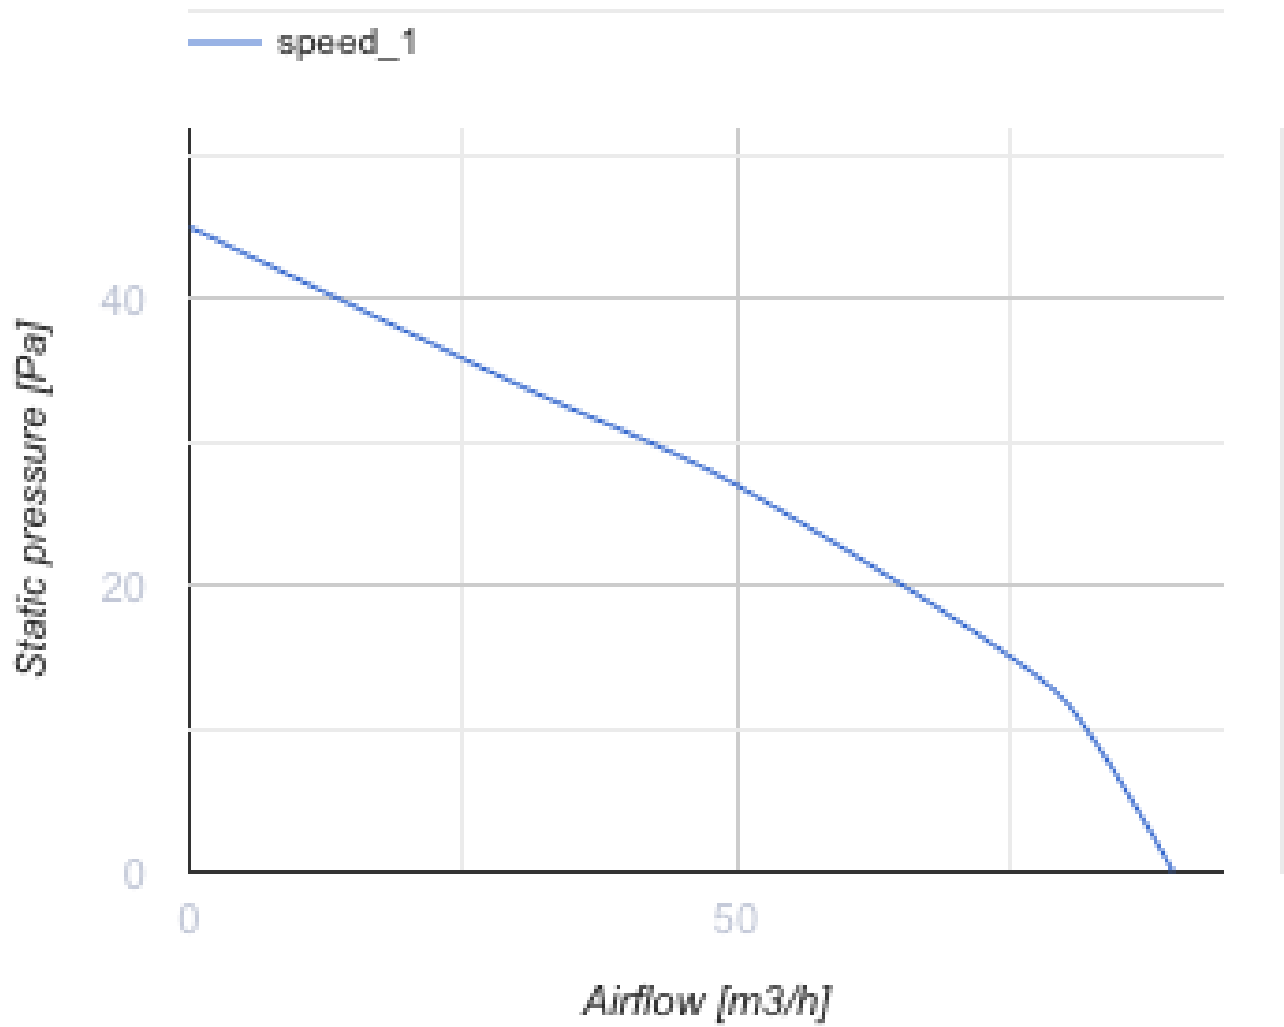

100 Эйс

Вентс Эйс – осевой бытовой вытяжной вентилятор системы Design Concept, с крыльчаткой смешанного типа для тех, кому важны энергосбережение, высокая производительность и низкий уровень шума

- Максимальный расход воздуха: 90
- Уровень звукового давления LpA на расстоянии 3 м: 29
- Тип двигателя: АС
- Тип крыльчатки: Смешанный
- Материал корпуса: Пластик

	Единица измерения	100 Эйс
Размер подключаемого воздуховода	мм	100
Скорость	-	1
Минимальное напряжение питания	В	220
Максимальное напряжение питания	В	240
Частота сети питания	Гц	50
Номинальная мощность	Вт	8
Максимальный ток	А	0.05
Максимальный расход воздуха	м ³ /час	90
Скорость вращения	-	2165
Уровень звукового давления LpA на расстоянии 3 м	дБ(А)	29
Вес	кг	0
Минимальная температура окружающего воздуха	°С	1
Максимальная температура окружающего воздуха	°С	40
Класс защиты	-	IP44