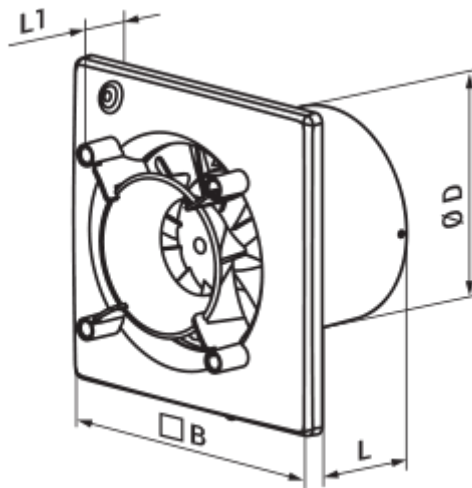

Аксессуары

Панели

Наименование	Фото	Описание
ФПА 160 Глас-1 черный		Сменные декоративные лицевые панели - универсальное решение позволяющее подобрать дизайн вентилятора или вентиляционной решетки под любой интерьер ванной или кухни.
ФП 160 Плейн		Сменные декоративные лицевые панели - универсальное решение позволяющее подобрать дизайн вентилятора или вентиляционной решетки под любой интерьер ванной или кухни.
ФП 180 Плейн		Сменные декоративные лицевые панели - универсальное решение позволяющее подобрать дизайн вентилятора или вентиляционной решетки под любой интерьер ванной или кухни.
ФПА 180/100 Глас-1 красный		Сменные декоративные лицевые панели - универсальное решение позволяющее подобрать дизайн вентилятора или вентиляционной решетки под любой интерьер ванной или кухни.
ФПА 160 Глас-1 красный		Сменные декоративные лицевые панели - универсальное решение позволяющее подобрать дизайн вентилятора или вентиляционной решетки под любой интерьер ванной или кухни.
ФП 180 Плейн красный		Сменные декоративные лицевые панели - универсальное решение позволяющее подобрать дизайн вентилятора или вентиляционной решетки под любой интерьер ванной или кухни.
ФП 160 Плейн красный		Сменные декоративные лицевые панели - универсальное решение позволяющее подобрать дизайн вентилятора или вентиляционной решетки под любой интерьер ванной или кухни.
ФП 180 Плейн черный сапфир		Сменные декоративные лицевые панели - универсальное решение позволяющее подобрать дизайн вентилятора или вентиляционной решетки под любой интерьер ванной или кухни.
ФП 160 Плейн черный сапфир		Сменные декоративные лицевые панели - универсальное решение позволяющее подобрать дизайн вентилятора или вентиляционной решетки под любой интерьер ванной или кухни.