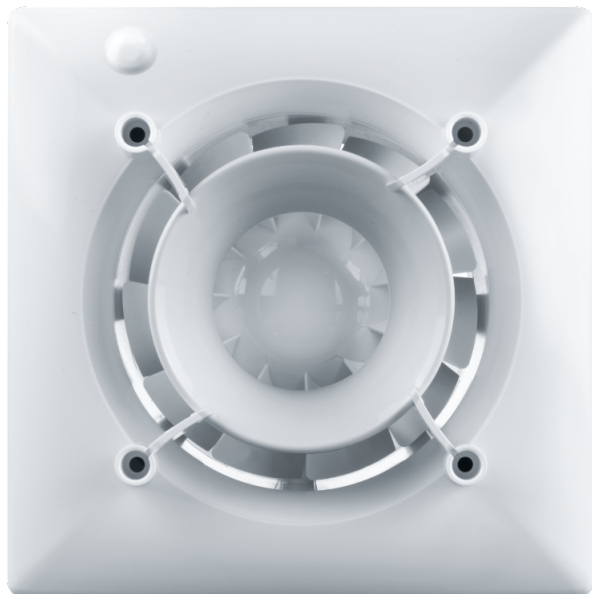

100 Эйс К Л

Вентс Эйс – осевой бытовой вытяжной вентилятор системы Design Concept, с крыльчаткой смешанного типа для тех, кому важны энергосбережение, высокая производительность и низкий уровень шума

- Максимальный расход воздуха: 90
- Уровень звукового давления LpA на расстоянии 3 м: 29
- Тип двигателя: АС
- Тип крыльчатки: Смешанный
- Материал корпуса: Пластик
- Защита от обратной тяги: Обратный клапан

	Единица измерения	100 Эйс К Л
Размер подключаемого воздуховода	мм	100
Скорость	-	1
Минимальное напряжение питания	В	220
Максимальное напряжение питания	В	240
Частота сети питания	Гц	50
Номинальная мощность	Вт	8
Максимальный ток	А	0.05
Максимальный расход воздуха	м ³ /час	90
Скорость вращения	-	2165
Уровень звукового давления LpA на расстоянии 3 м	дБ(А)	29
Вес	кг	0
Минимальная температура окружающего воздуха	°С	1
Максимальная температура окружающего воздуха	°С	40
Класс защиты	-	IP44

Фланцы

Наименование	Фото	Описание
ФО 100		Фланец оконный применяется для всех вентиляторов ВЕНТС за исключением моделей серий ВКО, ВКО1, iFan, Квайт, МАО, ЦФ