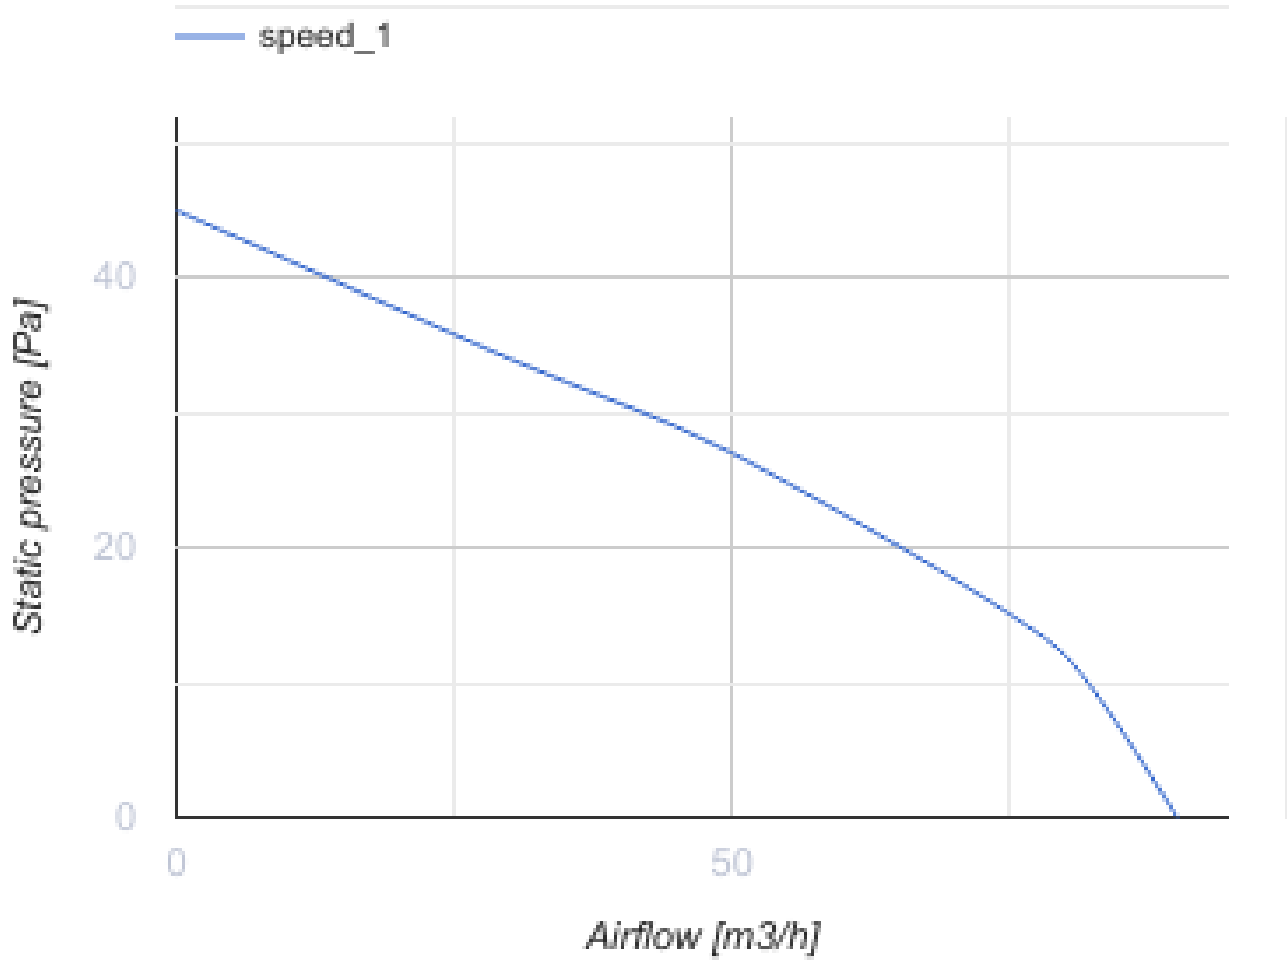

100 Эйс К Л

Вентс Эйс – осевой бытовой вытяжной вентилятор системы Design Concept, с крыльчаткой смешанного типа для тех, кому важны энергосбережение, высокая производительность и низкий уровень шума

- Максимальный расход воздуха: 90
- Уровень звукового давления LpA на расстоянии 3 м: 29
- Тип двигателя: АС
- Тип крыльчатки: Смешанный
- Материал корпуса: Пластик
- Защита от обратной тяги: Обратный клапан

	Единица измерения	100 Эйс К Л
Размер подключаемого воздуховода	мм	100
Скорость	-	1
Минимальное напряжение питания	В	220
Максимальное напряжение питания	В	240
Частота сети питания	Гц	50
Номинальная мощность	Вт	8
Максимальный ток	А	0.05
Максимальный расход воздуха	м ³ /час	90
Скорость вращения	-	2165
Уровень звукового давления LpA на расстоянии 3 м	дБ(А)	29
Вес	кг	0
Минимальная температура окружающего воздуха	°С	1
Максимальная температура окружающего воздуха	°С	40
Класс защиты	-	IP44