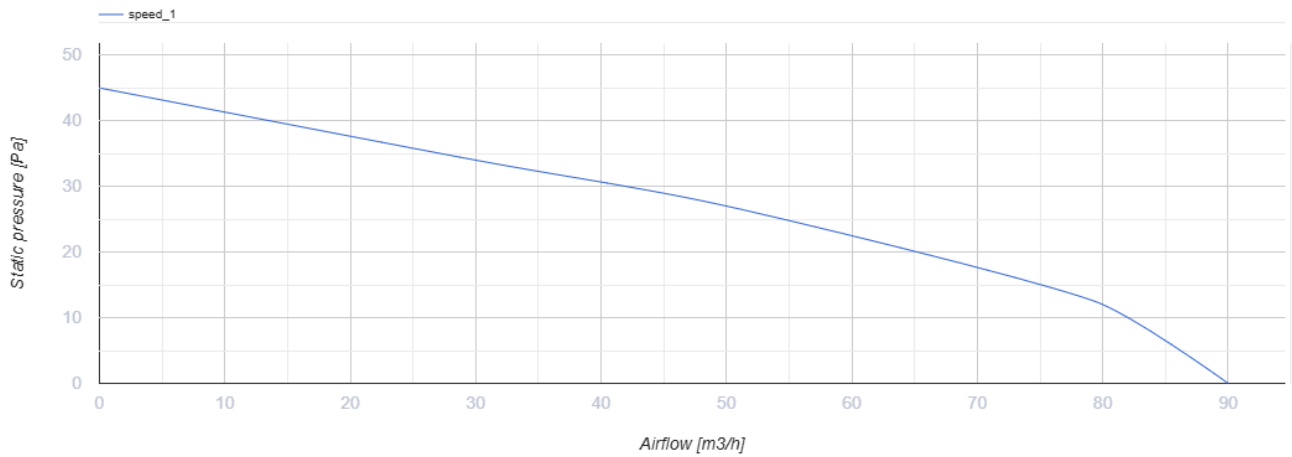

100 Эйс К Л

Вентс Эйс – осевой бытовой вытяжной вентилятор системы Design Concept, с крыльчаткой смешанного типа для тех, кому важны энергосбережение, высокая производительность и низкий уровень шума

- Максимальный расход воздуха: 90
- Уровень звукового давления LpA на расстоянии 3 м: 29
- Тип двигателя: АС
- Тип крыльчатки: Смешанный
- Материал корпуса: Пластик
- Защита от обратной тяги: Обратный клапан

	Единица измерения	100 Эйс К Л
Размер подключаемого воздуховода	мм	100
Скорость	-	1
Минимальное напряжение питания	В	220
Максимальное напряжение питания	В	240
Частота сети питания	Гц	50
Номинальная мощность	Вт	8
Максимальный ток	А	0.05
Максимальный расход воздуха	м ³ /час	90
Скорость вращения	-	2165
Уровень звукового давления LpA на расстоянии 3 м	дБ(А)	29
Вес	кг	0
Минимальная температура окружающего воздуха	°С	1
Максимальная температура окружающего воздуха	°С	40
Класс защиты	-	IP44