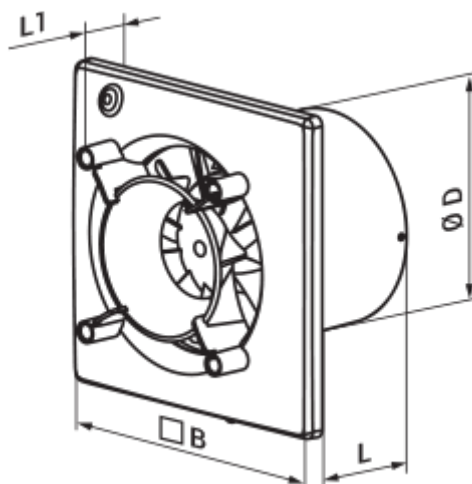

Размеры

ØD	B	L	L1
99	151	79	36