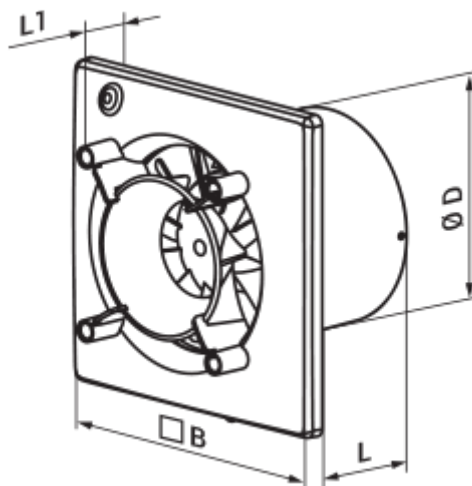

100 Эйс К Л

Вентс Эйс – осевой бытовой вытяжной вентилятор системы Design Concept, с крыльчаткой смешанного типа для тех, кому важны энергосбережение, высокая производительность и низкий уровень шума

- Максимальный расход воздуха: 90
- Уровень звукового давления LpA на расстоянии 3 м: 29
- Тип двигателя: АС
- Тип крыльчатки: Смешанный
- Материал корпуса: Пластик
- Защита от обратной тяги: Обратный клапан

	Единица измерения	100 Эйс К Л
Размер подключаемого воздуховода	мм	100
Скорость	-	1
Минимальное напряжение питания	В	220
Максимальное напряжение питания	В	240
Частота сети питания	Гц	50
Номинальная мощность	Вт	8
Максимальный ток	А	0.05
Максимальный расход воздуха	м ³ /час	90
Скорость вращения	-	2165
Уровень звукового давления LpA на расстоянии 3 м	дБ(А)	29
Вес	кг	0
Минимальная температура окружающего воздуха	°С	1
Максимальная температура окружающего воздуха	°С	40
Класс защиты	-	IP44

Размеры

ØD	B	L	L1
99	151	79	36

Аксессуары

Панели

Наименование	Фото	Описание
ФПА 160 Глас-1 черный		Сменные декоративные лицевые панели - универсальное решение позволяющее подобрать дизайн вентилятора или вентиляционной решетки под любой интерьер ванной или кухни.
ФП 160 Плейн		Сменные декоративные лицевые панели - универсальное решение позволяющее подобрать дизайн вентилятора или вентиляционной решетки под любой интерьер ванной или кухни.
ФП 180 Плейн		Сменные декоративные лицевые панели - универсальное решение позволяющее подобрать дизайн вентилятора или вентиляционной решетки под любой интерьер ванной или кухни.