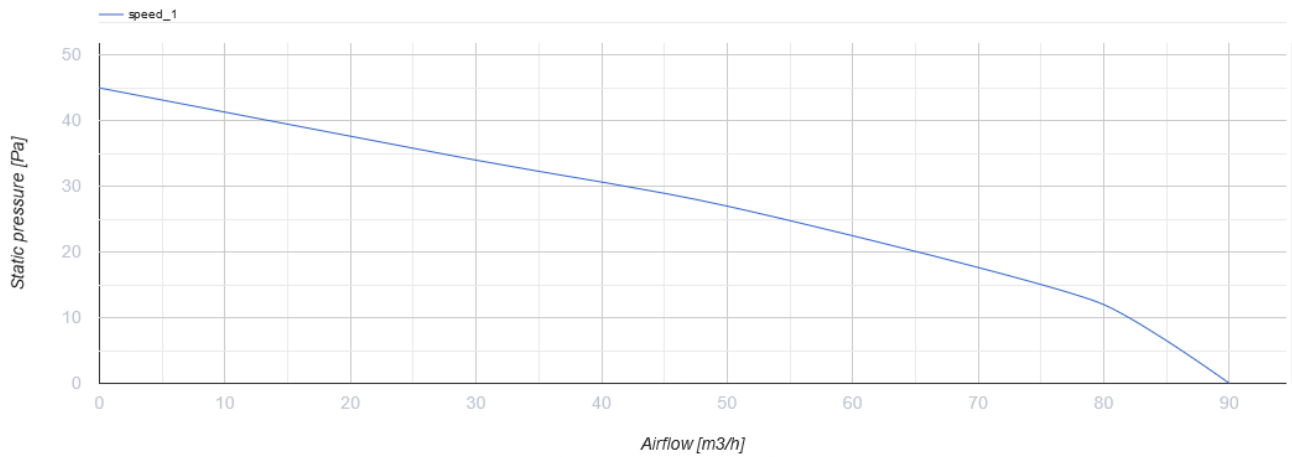

100 Эйс Т К Л

Вентс Эйс – осевой бытовой вытяжной вентилятор системы Design Concept, с крыльчаткой смешанного типа для тех, кому важны энергосбережение, высокая производительность и низкий уровень шума

- Максимальный расход воздуха: 90
- Уровень звукового давления LpA на расстоянии 3 м: 29
- Тип двигателя: АС
- Тип крыльчатки: Смешанный
- Материал корпуса: Пластик
- Защита от обратной тяги: Обратный клапан
- Таймер: Таймер выключения

	Единица измерения	100 Эйс Т К Л
Размер подключаемого воздуховода	мм	100
Скорость	-	1
Минимальное напряжение питания	В	220
Максимальное напряжение питания	В	240
Частота сети питания	Гц	50
Номинальная мощность	Вт	8
Максимальный ток	А	0.05
Максимальный расход воздуха	м ³ /час	90
Скорость вращения	-	2165
Уровень звукового давления LpA на расстоянии 3 м	дБ(А)	29
Вес	кг	0
Минимальная температура окружающего воздуха	°С	1
Максимальная температура окружающего воздуха	°С	40
Класс защиты	-	IP44