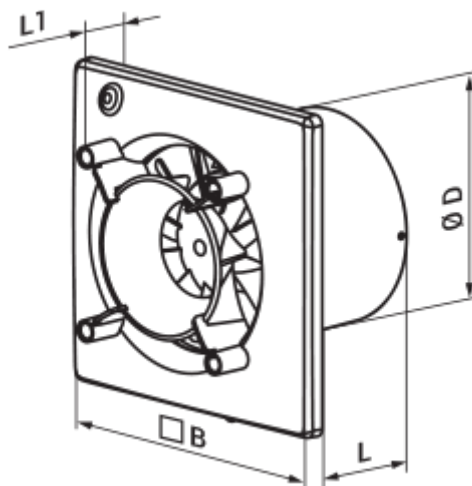

Аксессуары

Панели

Наименование	Фото	Описание
ФП 180 Плейн		Сменные декоративные лицевые панели - универсальное решение позволяющее подобрать дизайн вентилятора или вентиляционной решетки под любой интерьер ванной или кухни.
ФП 160 Плейн		Сменные декоративные лицевые панели - универсальное решение позволяющее подобрать дизайн вентилятора или вентиляционной решетки под любой интерьер ванной или кухни.
ФП 180 Плейн красный		Сменные декоративные лицевые панели - универсальное решение позволяющее подобрать дизайн вентилятора или вентиляционной решетки под любой интерьер ванной или кухни.