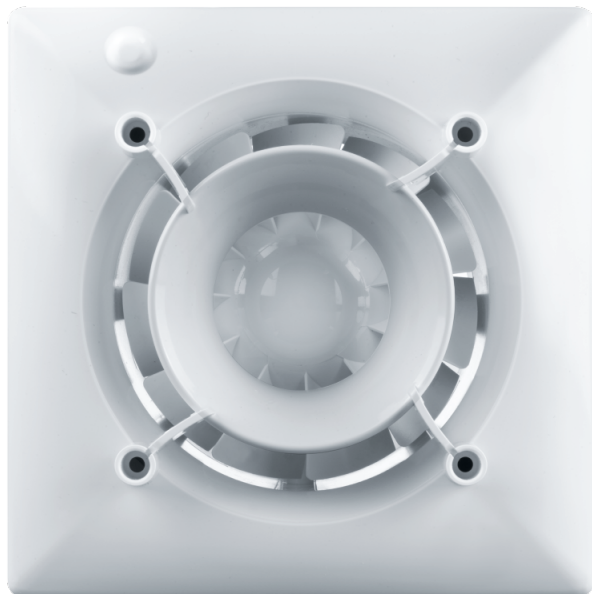

100 Эйс Т К Л

Вентс Эйс – осевой бытовой вытяжной вентилятор системы Design Concept, с крыльчаткой смешанного типа для тех, кому важны энергосбережение, высокая производительность и низкий уровень шума

- Максимальный расход воздуха: 90
- Уровень звукового давления LpA на расстоянии 3 м: 29
- Тип двигателя: АС
- Тип крыльчатки: Смешанный
- Материал корпуса: Пластик
- Защита от обратной тяги: Обратный клапан
- Таймер: Таймер выключения

Фланцы

Наименование	Фото	Описание
ФО 100		Фланец оконный применяется для всех вентиляторов ВЕНТС за исключением моделей серий ВКО, ВКО1, iFan, Квайт, МАО, ЦФ