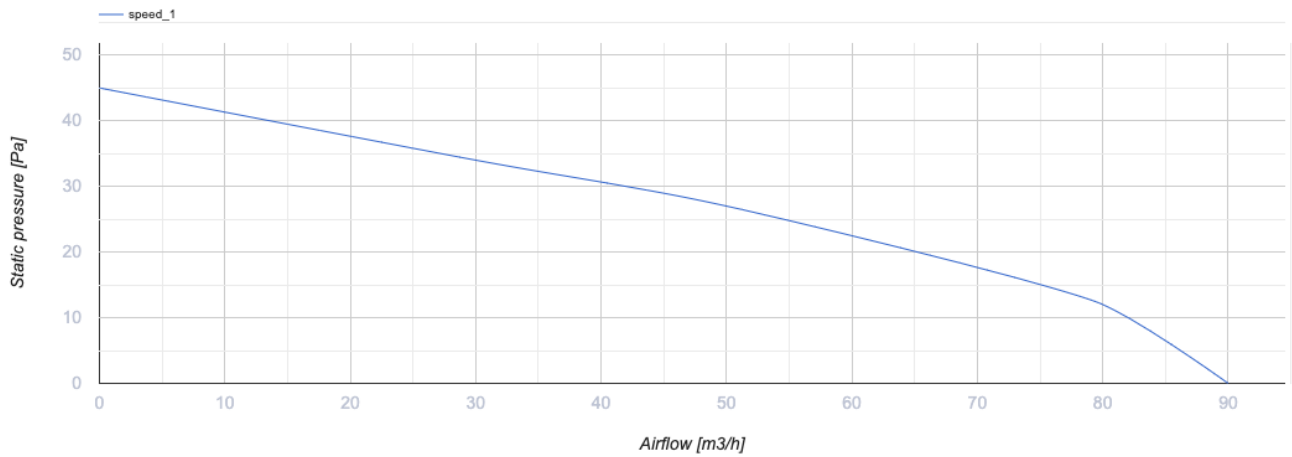

100 Эйс Т К Л

Вентс Эйс – осевой бытовой вытяжной вентилятор системы Design Concept, с крыльчаткой смешанного типа для тех, кому важны энергосбережение, высокая производительность и низкий уровень шума

- Максимальный расход воздуха: 90
- Уровень звукового давления LpA на расстоянии 3 м: 29
- Тип двигателя: АС
- Тип крыльчатки: Смешанный
- Материал корпуса: Пластик
- Защита от обратной тяги: Обратный клапан
- Таймер: Таймер выключения

	Единица измерения	100 Эйс Т К Л
Размер подключаемого воздуховода	мм	100
Скорость	-	1
Минимальное напряжение питания	В	220
Максимальное напряжение питания	В	240
Частота сети питания	Гц	50
Номинальная мощность	Вт	8
Максимальный ток	А	0.05
Максимальный расход воздуха	м ³ /час	90
Скорость вращения	-	2165
Уровень звукового давления LpA на расстоянии 3 м	дБ(А)	29
Вес	кг	0
Минимальная температура окружающего воздуха	°С	1
Максимальная температура окружающего воздуха	°С	40
Класс защиты	-	IP44