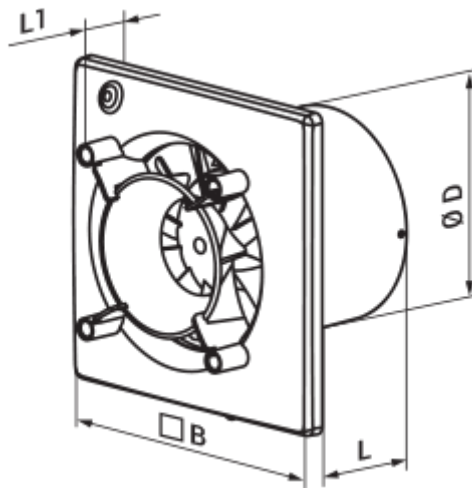

Аксессуары

Панели

Наименование	Фото	Описание
ФП 180 Плейн		Сменные декоративные лицевые панели - универсальное решение позволяющее подобрать дизайн вентилятора или вентиляционной решетки под любой интерьер ванной или кухни.
ФП 160 Плейн		Сменные декоративные лицевые панели - универсальное решение позволяющее подобрать дизайн вентилятора или вентиляционной решетки под любой интерьер ванной или кухни.
ФП 180 Плейн красный		Сменные декоративные лицевые панели - универсальное решение позволяющее подобрать дизайн вентилятора или вентиляционной решетки под любой интерьер ванной или кухни.
ФП 160 Плейн красный		Сменные декоративные лицевые панели - универсальное решение позволяющее подобрать дизайн вентилятора или вентиляционной решетки под любой интерьер ванной или кухни.
ФП 180 Плейн черный сапфир		Сменные декоративные лицевые панели - универсальное решение позволяющее подобрать дизайн вентилятора или вентиляционной решетки под любой интерьер ванной или кухни.
ФП 160 Плейн черный сапфир		Сменные декоративные лицевые панели - универсальное решение позволяющее подобрать дизайн вентилятора или вентиляционной решетки под любой интерьер ванной или кухни.
ФП 180 Плейн металлик		Сменные декоративные лицевые панели - универсальное решение позволяющее подобрать дизайн вентилятора или вентиляционной решетки под любой интерьер ванной или кухни.
ФП 180 Плейн вин		Сменные декоративные лицевые панели - универсальное решение позволяющее подобрать дизайн вентилятора или вентиляционной решетки под любой интерьер ванной или кухни.
ФП 180 Аква		Сменные декоративные лицевые панели - универсальное решение позволяющее подобрать дизайн вентилятора или вентиляционной решетки под любой интерьер ванной или кухни.