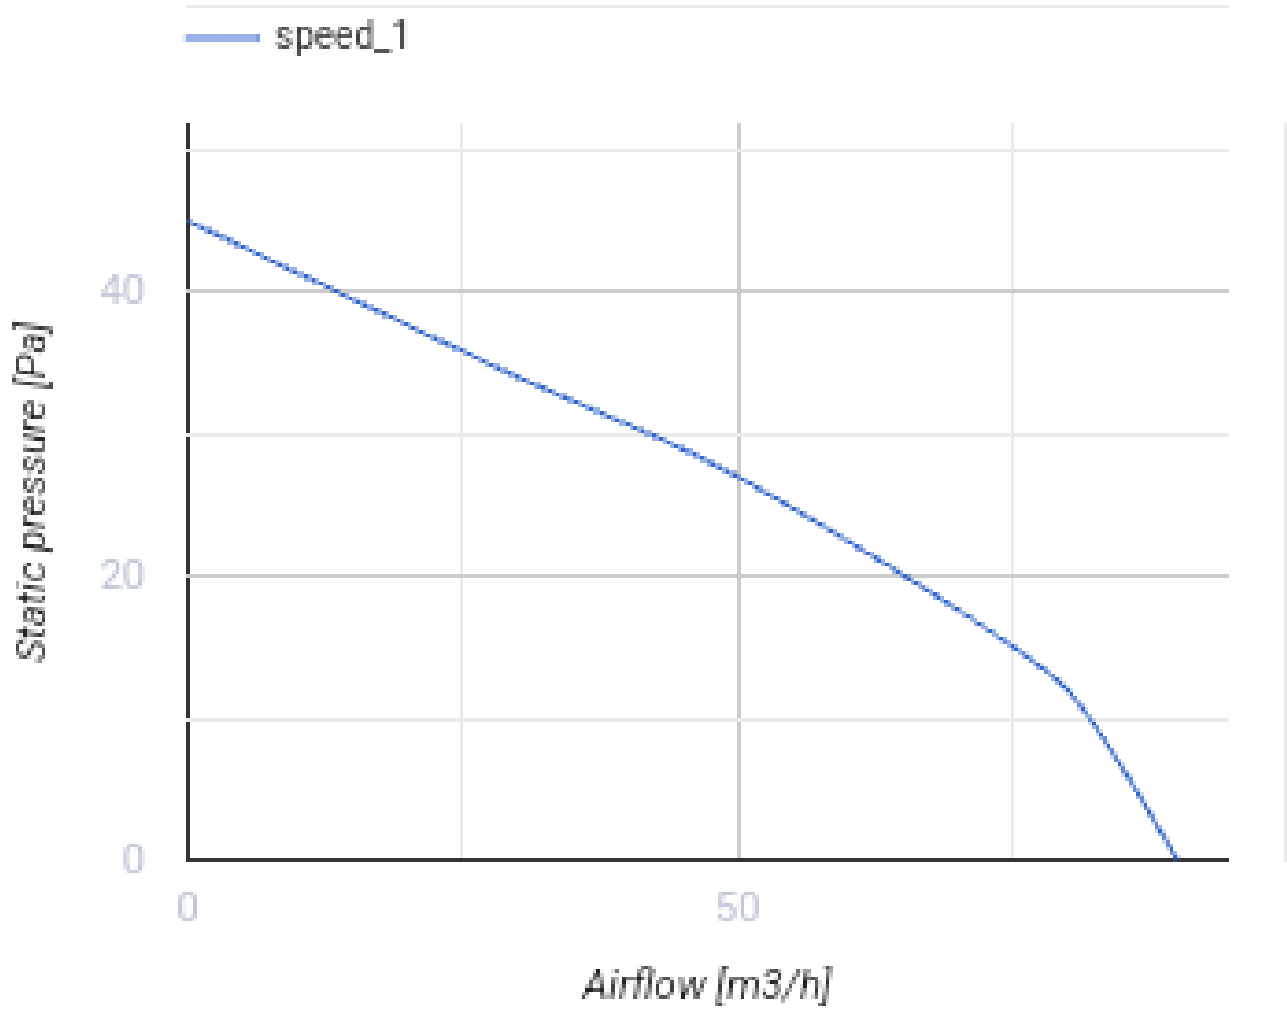

# 100 Эйс ТН К Л

Вентс Эйс – осевой бытовой вытяжной вентилятор системы Design Concept, с крыльчаткой смешанного типа для тех, кому важны энергосбережение, высокая производительность и низкий уровень шума

- Максимальный расход воздуха: 90
- Уровень звукового давления LpA на расстоянии 3 м: 29
- Тип двигателя: АС
- Тип крыльчатки: Смешанный
- Материал корпуса: Пластик
- Защита от обратной тяги: Обратный клапан
- Датчик влажности
- Таймер: Таймер выключения

	Единица измерения	100 Эйс ТН К Л
Размер подключаемого воздуховода	мм	100
Скорость	-	1
Минимальное напряжение питания	В	220
Максимальное напряжение питания	В	240
Частота сети питания	Гц	50
Номинальная мощность	Вт	8
Максимальный ток	А	0.05
Максимальный расход воздуха	м <sup>3</sup> /час	90
Скорость вращения	-	2165
Уровень звукового давления LpA на расстоянии 3 м	дБ(А)	29
Вес	кг	0
Минимальная температура окружающего воздуха	°С	1
Максимальная температура окружающего воздуха	°С	40
Класс защиты	-	IP44

### Размеры

ØD	B	L	L1
99	151	79	36