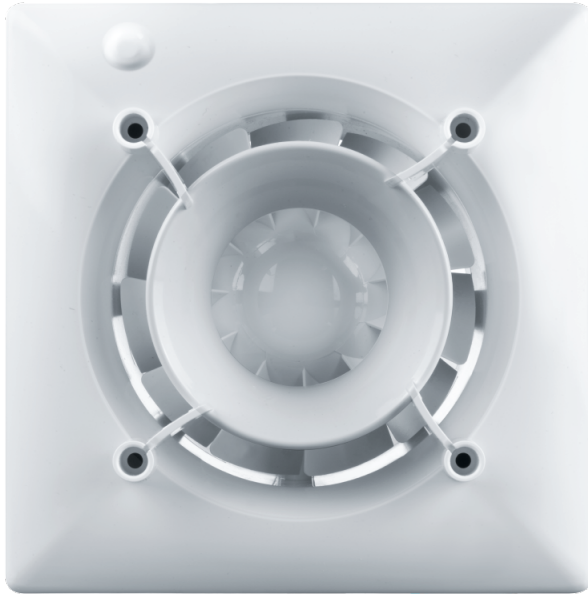

100 Эйс ТН К Л

Вентс Эйс – осевой бытовой вытяжной вентилятор системы Design Concept, с крыльчаткой смешанного типа для тех, кому важны энергосбережение, высокая производительность и низкий уровень шума

- Максимальный расход воздуха: 90
- Уровень звукового давления LpA на расстоянии 3 м: 29
- Тип двигателя: АС
- Тип крыльчатки: Смешанный
- Материал корпуса: Пластик
- Защита от обратной тяги: Обратный клапан
- Датчик влажности
- Таймер: Таймер выключения

Фланцы

Наименование	Фото	Описание
ФО 100		Фланец оконный применяется для всех вентиляторов ВЕНТС за исключением моделей серий ВКО, ВКО1, iFan, Квайт, МАО, ЦФ