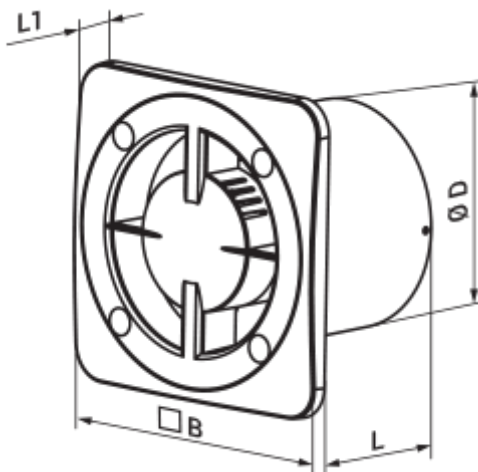

# 100 Бейс

Вентс Бейс - осевой бытовой вытяжной вентилятор системы Design Concept, предназначенный для использования в помещениях с нормальной и повышенной влажностью: кухнях, душевых и ванных комнатах, санузлах и т.д.

## Размеры

ØD	B	L	L1
99	140	88	13