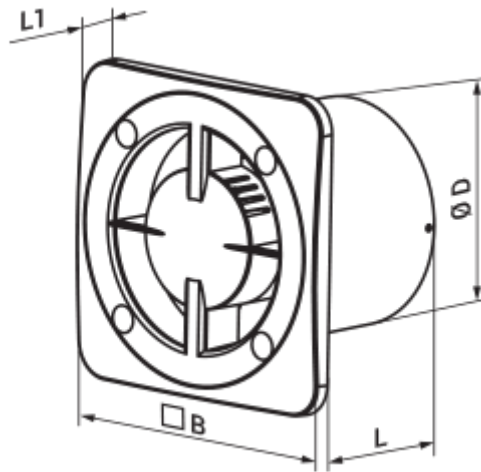

# 100 Бейс К

Вентс Бейс - осевой бытовой вытяжной вентилятор системы Design Concept, предназначенный для использования в помещениях с нормальной и повышенной влажностью: кухнях, душевых и ваннх комнатах, санузлах и т.д.

## Размеры

ØD	B	L	L1
99	140	88	13