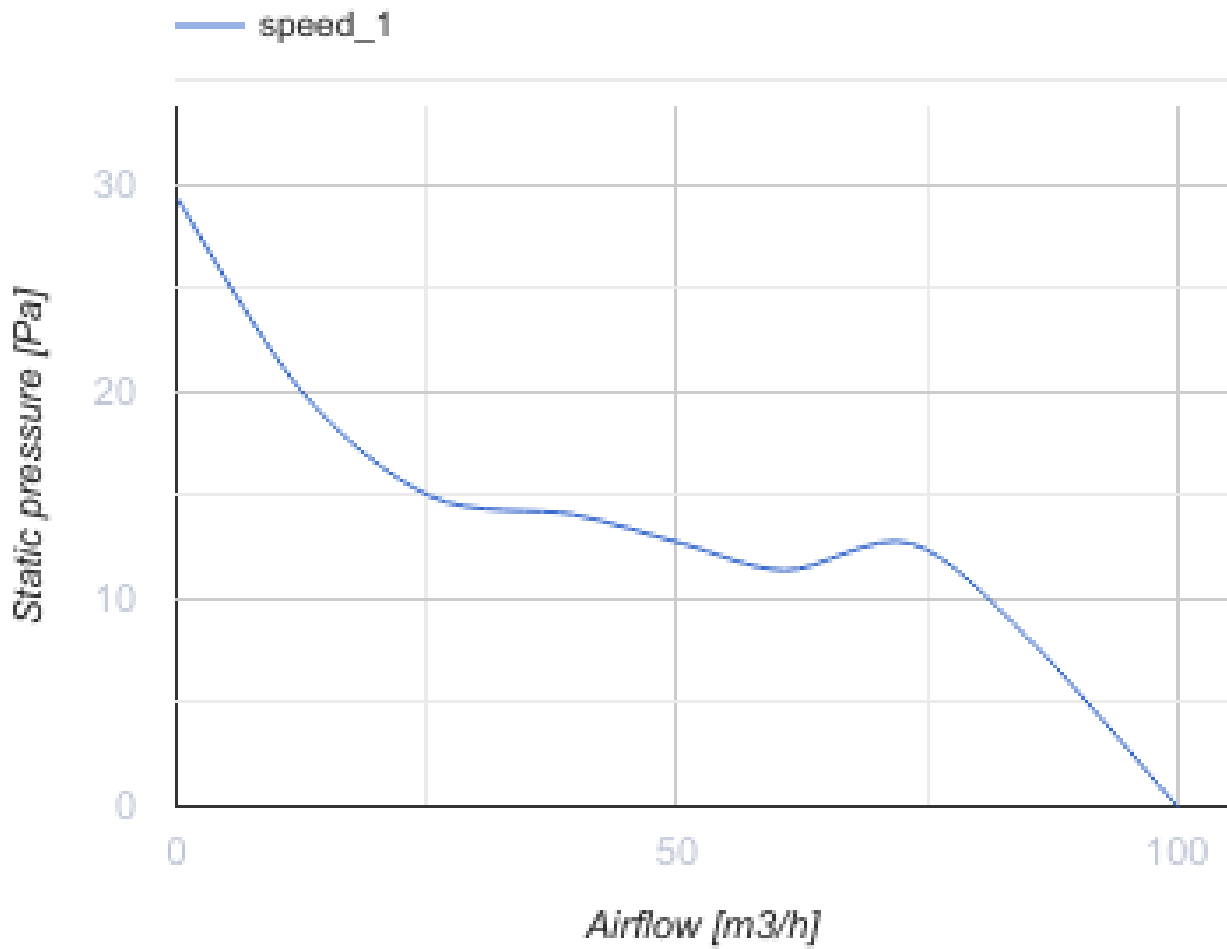

100 Бейс К

Вентс Бейс - осевой бытовой вытяжной вентилятор системы Design Concept, предназначенный для использования в помещениях с нормальной и повышенной влажностью: кухнях, душевых и ванных комнатах, санузлах и т.д.

- Максимальный расход воздуха: 100
- Уровень звукового давления LpA на расстоянии 3 м: 34
- Тип двигателя: АС
- Тип крыльчатки: Осевой
- Материал корпуса: Пластик
- Защита от обратной тяги: Обратный клапан

	Единица измерения	100 Бейс К
Размер подключаемого воздуховода	мм	100
Скорость	-	1
Минимальное напряжение питания	В	220
Максимальное напряжение питания	В	240
Частота сети питания	Гц	50/60
Номинальная мощность	Вт	14
Максимальный ток	А	0.09
Максимальный расход воздуха	м ³ /час	100
Скорость вращения	-	2300
Уровень звукового давления LpA на расстоянии 3 м	дБ(А)	34
Минимальная температура окружающего воздуха	°С	1
Максимальная температура окружающего воздуха	°С	40
Класс защиты	-	IP24