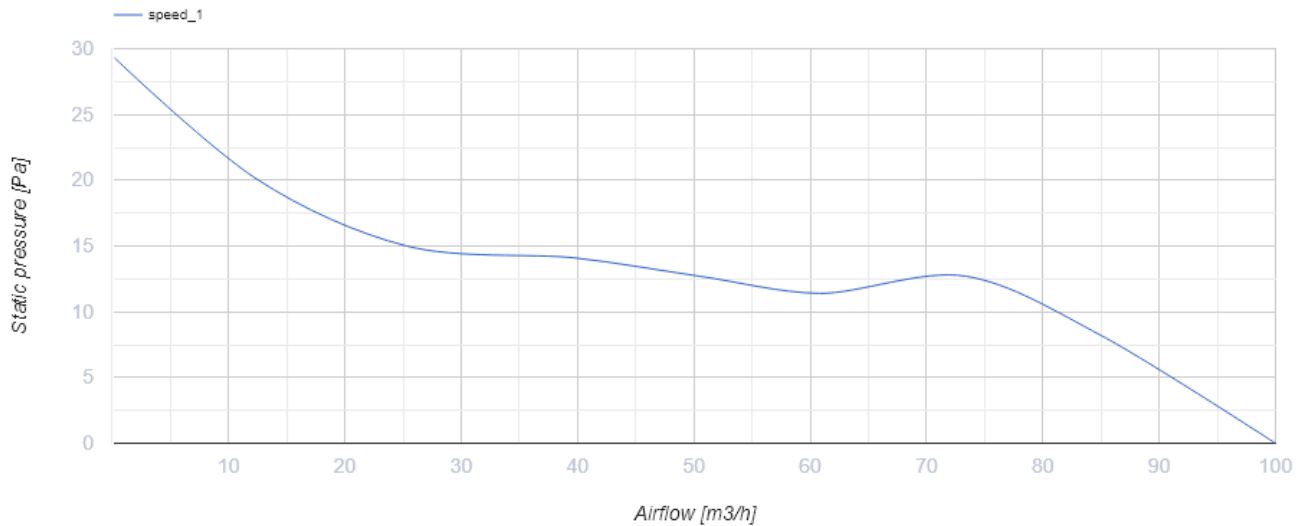

# 100 Бейс К

Вентс Бейс - осевой бытовой вытяжной вентилятор системы Design Concept, предназначенный для использования в помещениях с нормальной и повышенной влажностью: кухнях, душевых и ваннх комнатах, санузлах и т.д.

- Максимальный расход воздуха: 100
- Уровень звукового давления LpA на расстоянии 3 м: 34
- Тип двигателя: АС
- Тип крыльчатки: Осевой
- Материал корпуса: Пластик
- Защита от обратной тяги: Обратный клапан

	Единица измерения	100 Бейс К
Размер подключаемого воздуховода	мм	100
Скорость	-	1
Минимальное напряжение питания	В	220
Максимальное напряжение питания	В	240
Частота сети питания	Гц	50/60
Номинальная мощность	Вт	14
Максимальный ток	А	0.09
Максимальный расход воздуха	м <sup>3</sup> /час	100
Скорость вращения	-	2300
Уровень звукового давления LpA на расстоянии 3 м	дБ(А)	34
Минимальная температура окружающего воздуха	°С	1
Максимальная температура окружающего воздуха	°С	40
Класс защиты	-	IP24

## Размеры

ØD	B	L	L1
99	140	88	13