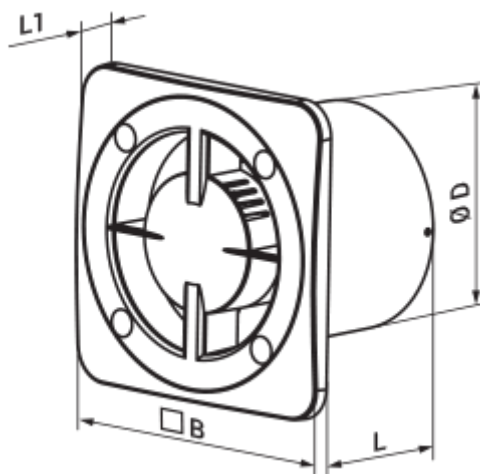

# 100 Бейс К

Вентс Бейс - осевой бытовой вытяжной вентилятор системы Design Concept, предназначенный для использования в помещениях с нормальной и повышенной влажностью: кухнях, душевых и ваннх комнатах, санузлах и т.д.

## Размеры

ØD	B	L	L1
99	140	88	13