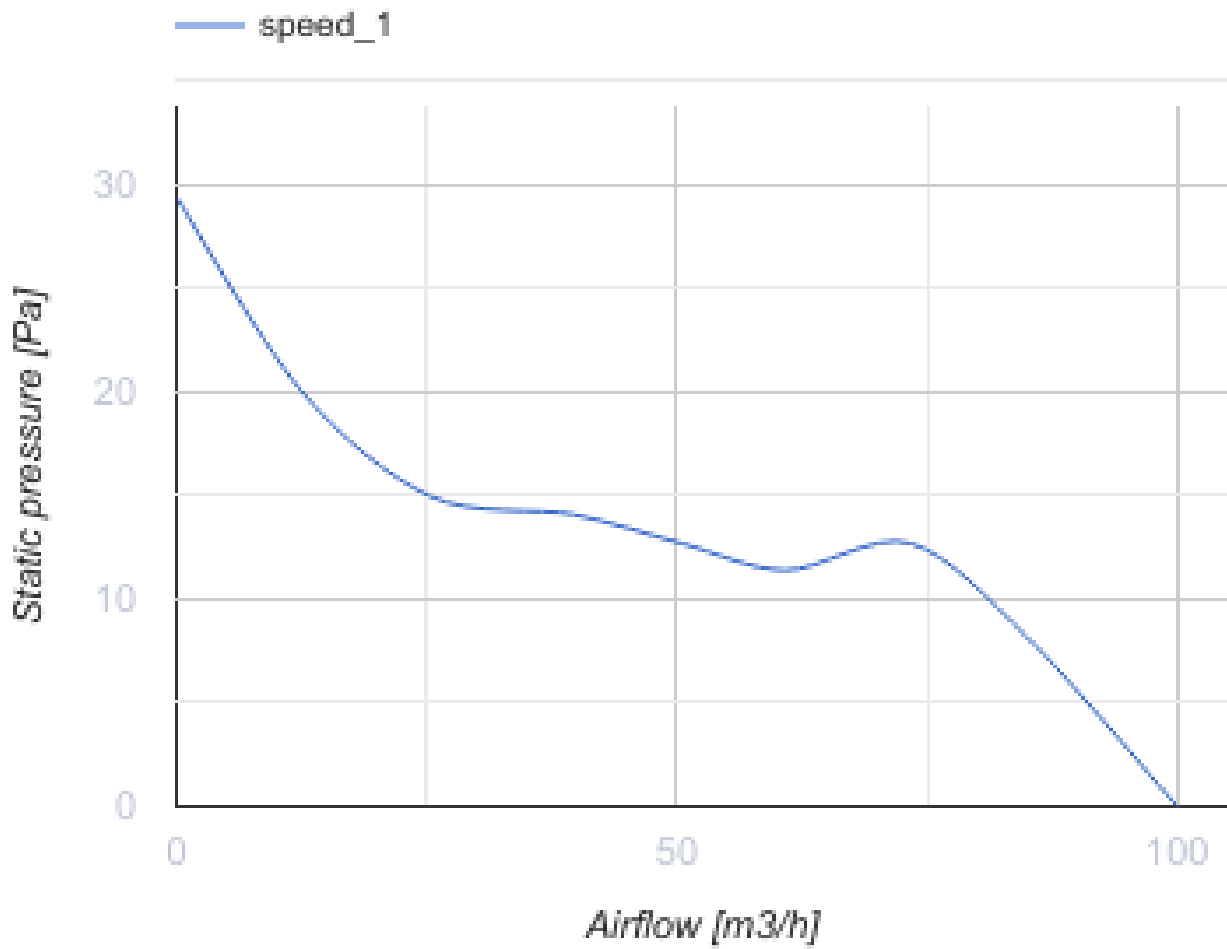

100 Бейс К Л

Вентс Бейс - осевой бытовой вытяжной вентилятор системы Design Concept, предназначенный для использования в помещениях с нормальной и повышенной влажностью: кухнях, душевых и ваннх комнатах, санузлах и т.д.

- Максимальный расход воздуха: 100
- Уровень звукового давления LpA на расстоянии 3 м: 34
- Тип двигателя: АС
- Тип крыльчатки: Осевой
- Материал корпуса: Пластик
- Защита от обратной тяги: Обратный клапан

	Единица измерения	100 Бейс К Л
Размер подключаемого воздуховода	мм	100
Скорость	-	1
Минимальное напряжение питания	В	220
Максимальное напряжение питания	В	240
Частота сети питания	Гц	50/60
Номинальная мощность	Вт	14
Максимальный ток	А	0.09
Максимальный расход воздуха	м ³ /час	100
Скорость вращения	-	2300
Уровень звукового давления LpA на расстоянии 3 м	дБ(А)	34
Минимальная температура окружающего воздуха	°С	1
Максимальная температура окружающего воздуха	°С	40
Класс защиты	-	IP24