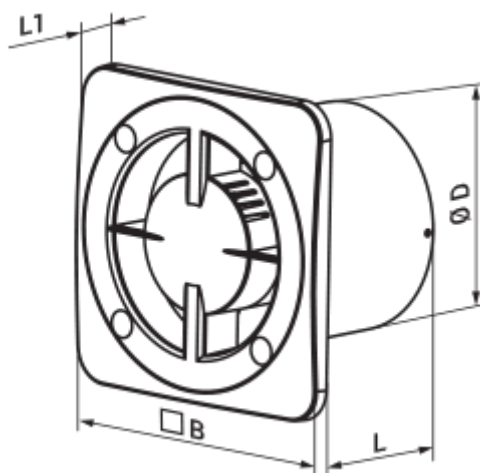

Размеры

ØD	B	L	L1
99	140	88	13