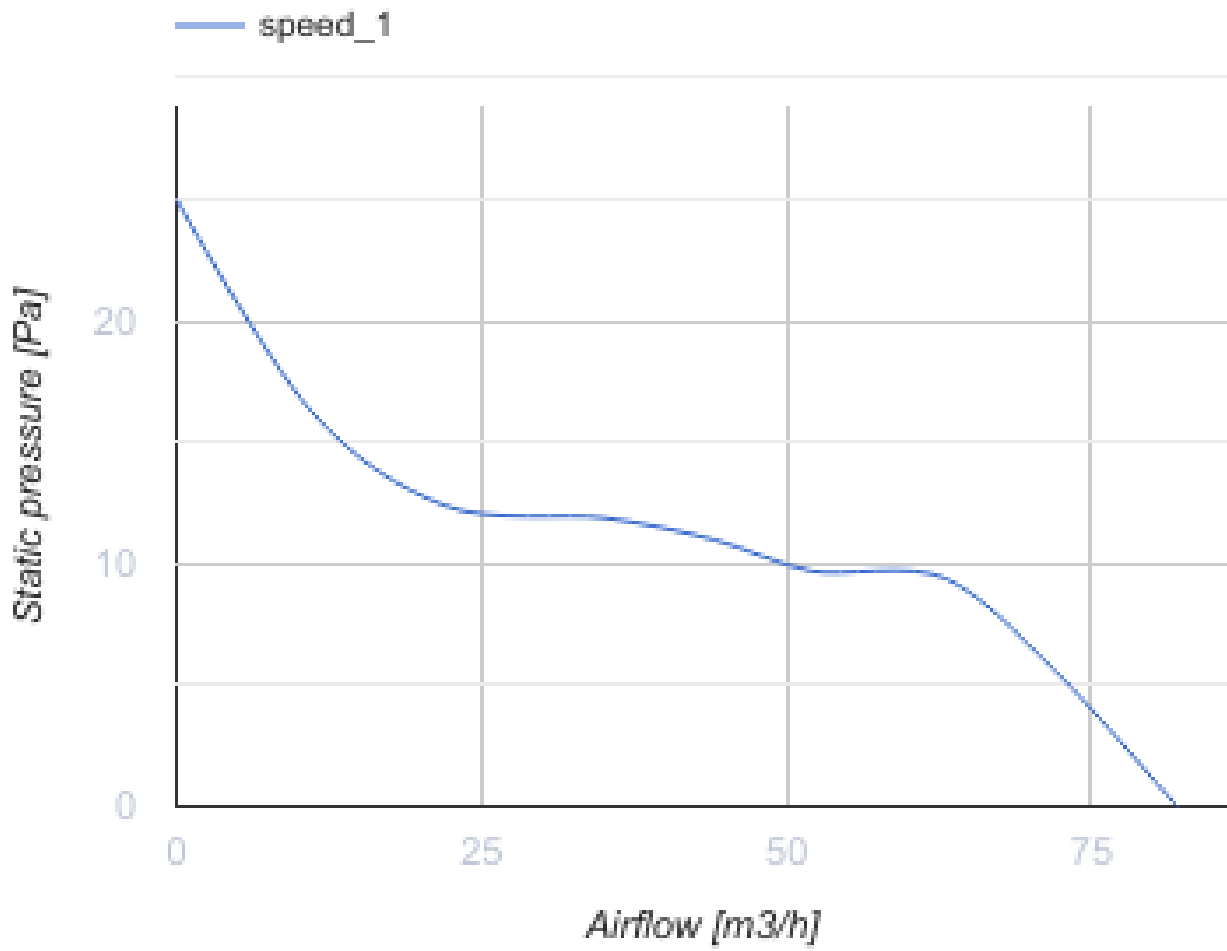

100 Бейс Л Б

Вентс Бейс - осевой бытовой вытяжной вентилятор системы Design Concept, предназначенный для использования в помещениях с нормальной и повышенной влажностью: кухнях, душевых и ваннх комнатах, санузлах и т.д.

- Максимальный расход воздуха: 82
- Уровень звукового давления LpA на расстоянии 3 м: 26
- Тип двигателя: АС
- Тип крыльчатки: Осевой
- Материал корпуса: Пластик

	Единица измерения	100 Бейс Л Б
Размер подключаемого воздуховода	мм	100
Скорость	-	1
Минимальное напряжение питания	В	220
Максимальное напряжение питания	В	240
Частота сети питания	Гц	50/60
Номинальная мощность	Вт	7.5
Максимальный ток	А	0.05
Максимальный расход воздуха	м ³ /час	82
Скорость вращения	-	1800
Уровень звукового давления LpA на расстоянии 3 м	дБ(А)	26
Минимальная температура окружающего воздуха	°С	1
Максимальная температура окружающего воздуха	°С	40
Класс защиты	-	IP24