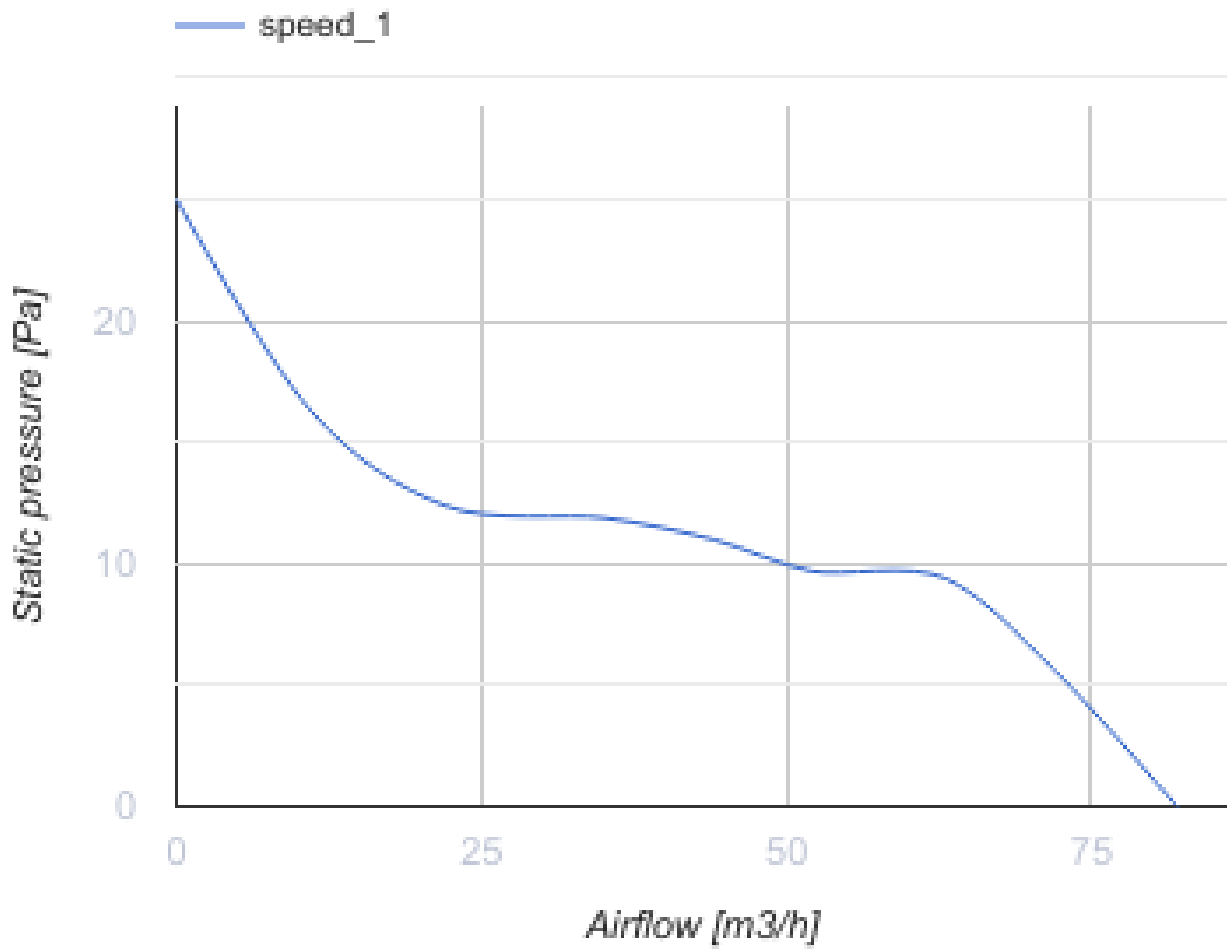

100 Бейс Л Б

Вентс Бейс - осевой бытовой вытяжной вентилятор системы Design Concept, предназначенный для использования в помещениях с нормальной и повышенной влажностью: кухнях, душевых и ванных комнатах, санузлах и т.д.

- Максимальный расход воздуха: 82
- Уровень звукового давления LpA на расстоянии 3 м: 26
- Тип двигателя: АС
- Тип крыльчатки: Осевой
- Материал корпуса: Пластик

	Единица измерения	100 Бейс Л Б
Размер подключаемого воздуховода	мм	100
Скорость	-	1
Минимальное напряжение питания	В	220
Максимальное напряжение питания	В	240
Частота сети питания	Гц	50/60
Номинальная мощность	Вт	7.5
Максимальный ток	А	0.05
Максимальный расход воздуха	м ³ /час	82
Скорость вращения	-	1800
Уровень звукового давления LpA на расстоянии 3 м	дБ(А)	26
Минимальная температура окружающего воздуха	°С	1
Максимальная температура окружающего воздуха	°С	40
Класс защиты	-	IP24