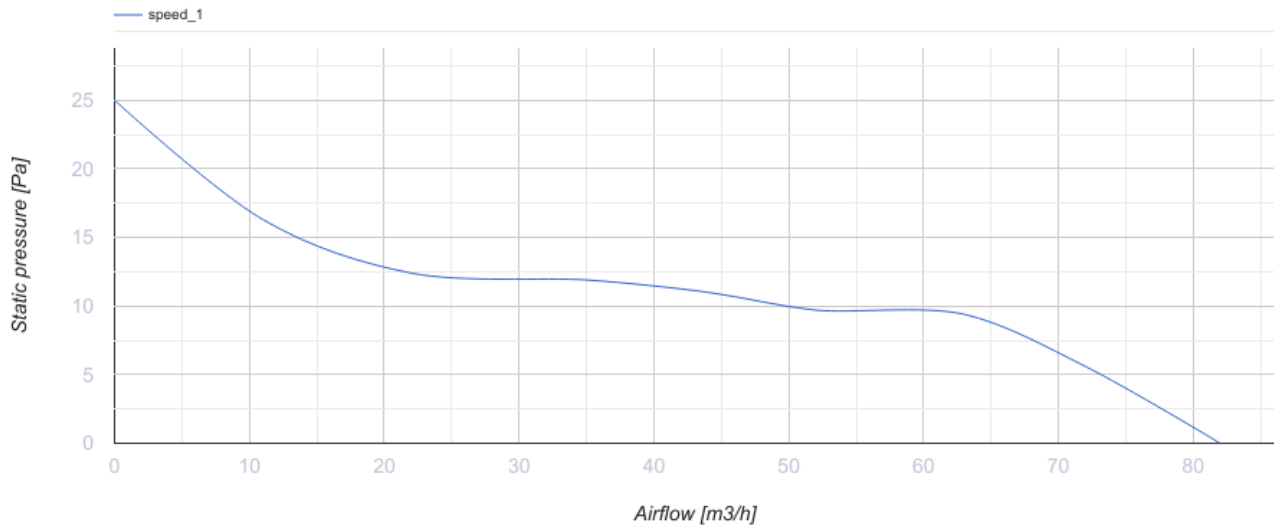

100 Бейс Л Б

Вентс Бейс - осевой бытовой вытяжной вентилятор системы Design Concept, предназначенный для использования в помещениях с нормальной и повышенной влажностью: кухнях, душевых и ваннх комнатах, санузлах и т.д.

- Максимальный расход воздуха: 82
- Уровень звукового давления LpA на расстоянии 3 м: 26
- Тип двигателя: АС
- Тип крыльчатки: Осевой
- Материал корпуса: Пластик

	Единица измерения	100 Бейс Л Б
Размер подключаемого воздуховода	мм	100
Скорость	-	1
Минимальное напряжение питания	В	220
Максимальное напряжение питания	В	240
Частота сети питания	Гц	50/60
Номинальная мощность	Вт	7.5
Максимальный ток	А	0.05
Максимальный расход воздуха	м ³ /час	82
Скорость вращения	-	1800
Уровень звукового давления LpA на расстоянии 3 м	дБ(А)	26
Минимальная температура окружающего воздуха	°С	1
Максимальная температура окружающего воздуха	°С	40
Класс защиты	-	IP24