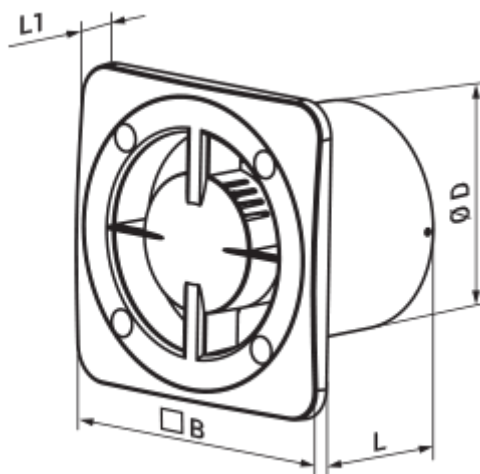

100 Бейс Л Б

Вентс Бейс - осевой бытовой вытяжной вентилятор системы Design Concept, предназначенный для использования в помещениях с нормальной и повышенной влажностью: кухнях, душевых и ваннх комнатах, санузлах и т.д.

- Максимальный расход воздуха: 82
- Уровень звукового давления LpA на расстоянии 3 м: 26
- Тип двигателя: АС
- Тип крыльчатки: Осевой
- Материал корпуса: Пластик

	Единица измерения	100 Бейс Л Б
Размер подключаемого воздуховода	мм	100
Скорость	-	1
Минимальное напряжение питания	В	220
Максимальное напряжение питания	В	240
Частота сети питания	Гц	50/60
Номинальная мощность	Вт	7.5
Максимальный ток	А	0.05
Максимальный расход воздуха	м ³ /час	82
Скорость вращения	-	1800
Уровень звукового давления LpA на расстоянии 3 м	дБ(А)	26
Минимальная температура окружающего воздуха	°С	1
Максимальная температура окружающего воздуха	°С	40
Класс защиты	-	IP24

Размеры

ØD	B	L	L1
99	140	88	13

Аксессуары

Панели

Наименование	Фото	Описание
ФП 180 Плейн		Сменные декоративные лицевые панели - универсальное решение позволяющее подобрать дизайн вентилятора или вентиляционной решетки под любой интерьер ванной или кухни.
ФП 160 Плейн		Сменные декоративные лицевые панели - универсальное решение позволяющее подобрать дизайн вентилятора или вентиляционной решетки под любой интерьер ванной или кухни.