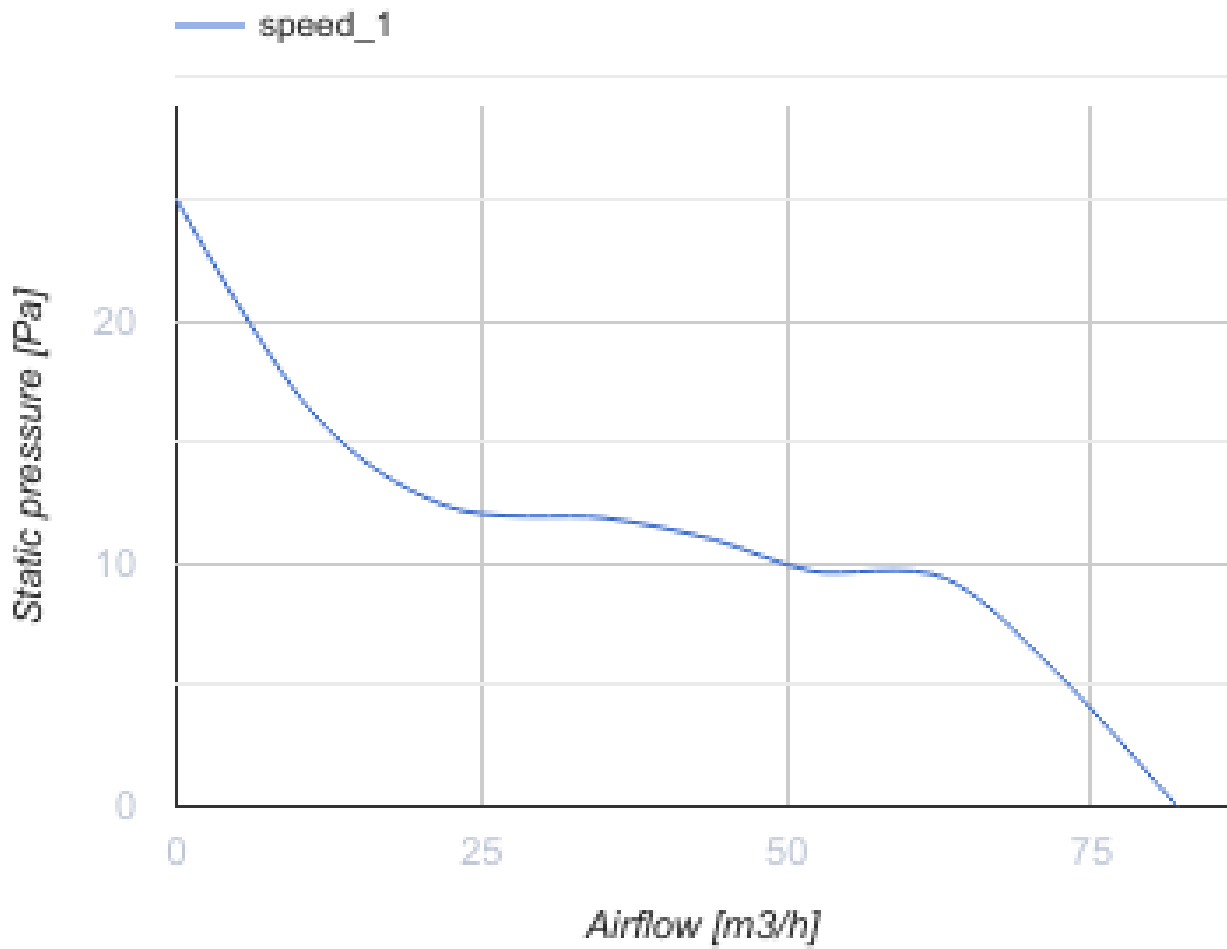

100 Бейс Л Б

Вентс Бейс - осевой бытовой вытяжной вентилятор системы Design Concept, предназначенный для использования в помещениях с нормальной и повышенной влажностью: кухнях, душевых и ваннх комнатах, санузлах и т.д.

- Максимальный расход воздуха: 82
- Уровень звукового давления LpA на расстоянии 3 м: 26
- Тип двигателя: АС
- Тип крыльчатки: Осевой
- Материал корпуса: Пластик

	Единица измерения	100 Бейс Л Б
Размер подключаемого воздуховода	мм	100
Скорость	-	1
Минимальное напряжение питания	В	220
Максимальное напряжение питания	В	240
Частота сети питания	Гц	50/60
Номинальная мощность	Вт	7.5
Максимальный ток	А	0.05
Максимальный расход воздуха	м ³ /час	82
Скорость вращения	-	1800
Уровень звукового давления LpA на расстоянии 3 м	дБ(А)	26
Минимальная температура окружающего воздуха	°С	1
Максимальная температура окружающего воздуха	°С	40
Класс защиты	-	IP24