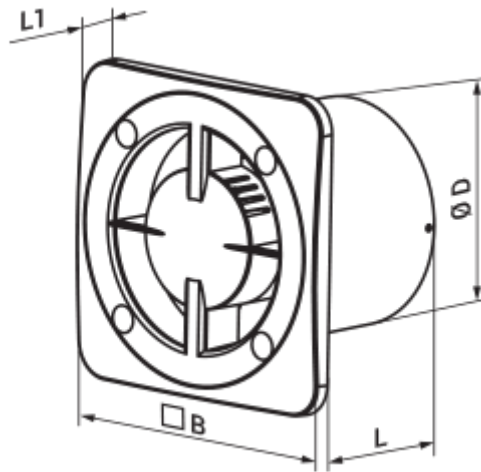

100 Бейс Л Б

Вентс Бейс - осевой бытовой вытяжной вентилятор системы Design Concept, предназначенный для использования в помещениях с нормальной и повышенной влажностью: кухнях, душевых и ванных комнатах, санузлах и т.д.

Размеры

ØD	B	L	L1
99	140	88	13

Аксессуары

Панели

Наименование	Фото	Описание
ФП 180 Плейн		Сменные декоративные лицевые панели - универсальное решение позволяющее подобрать дизайн вентилятора или вентиляционной решетки под любой интерьер ванной или кухни.
ФП 160 Плейн		Сменные декоративные лицевые панели - универсальное решение позволяющее подобрать дизайн вентилятора или вентиляционной решетки под любой интерьер ванной или кухни.
ФП 180 Плейн красный		Сменные декоративные лицевые панели - универсальное решение позволяющее подобрать дизайн вентилятора или вентиляционной решетки под любой интерьер ванной или кухни.
ФП 160 Плейн красный		Сменные декоративные лицевые панели - универсальное решение позволяющее подобрать дизайн вентилятора или вентиляционной решетки под любой интерьер ванной или кухни.
ФП 180 Плейн черный сапфир		Сменные декоративные лицевые панели - универсальное решение позволяющее подобрать дизайн вентилятора или вентиляционной решетки под любой интерьер ванной или кухни.
ФП 160 Плейн черный сапфир		Сменные декоративные лицевые панели - универсальное решение позволяющее подобрать дизайн вентилятора или вентиляционной решетки под любой интерьер ванной или кухни.
ФП 180 Плейн металлик		Сменные декоративные лицевые панели - универсальное решение позволяющее подобрать дизайн вентилятора или вентиляционной решетки под любой интерьер ванной или кухни.
ФП 180 Плейн вин		Сменные декоративные лицевые панели - универсальное решение позволяющее подобрать дизайн вентилятора или вентиляционной решетки под любой интерьер ванной или кухни.
ФПБ 180/100 Диск		Сменные декоративные лицевые панели - универсальное решение позволяющее подобрать дизайн вентилятора или вентиляционной решетки под любой интерьер ванной или кухни.