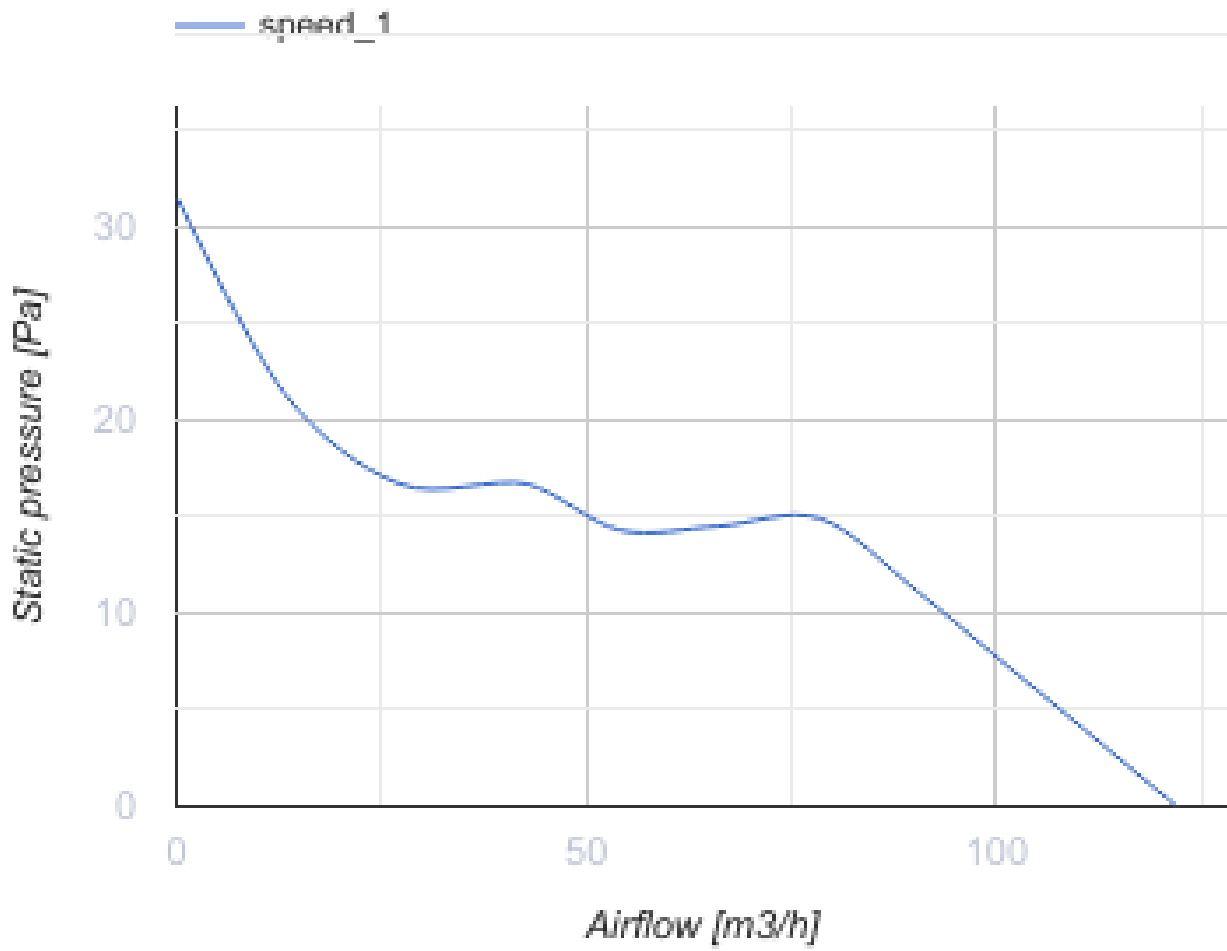

## 100 Бейс Л турбо

Вентс Бейс - осевой бытовой вытяжной вентилятор системы Design Concept, предназначенный для использования в помещениях с нормальной и повышенной влажностью: кухнях, душевых и ваннх комнатах, санузлах и т.д.

- Максимальный расход воздуха: 122
- Уровень звукового давления LpA на расстоянии 3 м: 36
- Тип двигателя: АС
- Тип крыльчатки: Осевой
- Материал корпуса: Пластик

	Единица измерения	100 Бейс Л турбо
Размер подключаемого воздуховода	мм	100
Скорость	-	1
Минимальное напряжение питания	В	220
Максимальное напряжение питания	В	240
Частота сети питания	Гц	50/60
Номинальная мощность	Вт	15
Максимальный ток	А	0.1
Максимальный расход воздуха	м <sup>3</sup> /час	122
Скорость вращения	-	2400
Уровень звукового давления LpA на расстоянии 3 м	дБ(А)	36
Минимальная температура окружающего воздуха	°С	1
Максимальная температура окружающего воздуха	°С	40
Класс защиты	-	IP24