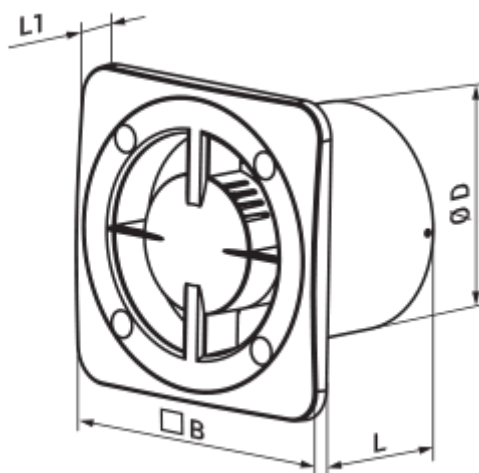

Размеры

∅D	B	L	L1
99	140	88	13