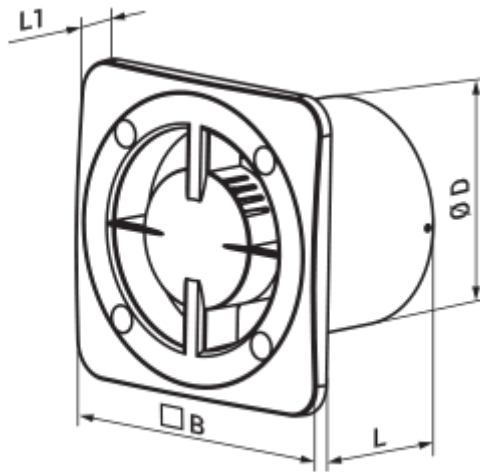

Аксессуары

Панели

Наименование	Фото	Описание
ФП 180 Плейн		Сменные декоративные лицевые панели - универсальное решение позволяющее подобрать дизайн вентилятора или вентиляционной решетки под любой интерьер ванной или кухни.
ФП 160 Плейн		Сменные декоративные лицевые панели - универсальное решение позволяющее подобрать дизайн вентилятора или вентиляционной решетки под любой интерьер ванной или кухни.
ФП 180 Плейн красный		Сменные декоративные лицевые панели - универсальное решение позволяющее подобрать дизайн вентилятора или вентиляционной решетки под любой интерьер ванной или кухни.
ФП 160 Плейн красный		Сменные декоративные лицевые панели - универсальное решение позволяющее подобрать дизайн вентилятора или вентиляционной решетки под любой интерьер ванной или кухни.
ФП 180 Плейн черный сапфир		Сменные декоративные лицевые панели - универсальное решение позволяющее подобрать дизайн вентилятора или вентиляционной решетки под любой интерьер ванной или кухни.
ФП 160 Плейн черный сапфир		Сменные декоративные лицевые панели - универсальное решение позволяющее подобрать дизайн вентилятора или вентиляционной решетки под любой интерьер ванной или кухни.
ФП 180 Плейн металлик		Сменные декоративные лицевые панели - универсальное решение позволяющее подобрать дизайн вентилятора или вентиляционной решетки под любой интерьер ванной или кухни.
ФП 180 Плейн вин		Сменные декоративные лицевые панели - универсальное решение позволяющее подобрать дизайн вентилятора или вентиляционной решетки под любой интерьер ванной или кухни.
ФПБ 180/100 Диск		Сменные декоративные лицевые панели - универсальное решение позволяющее подобрать дизайн вентилятора или вентиляционной решетки под любой интерьер ванной или кухни.