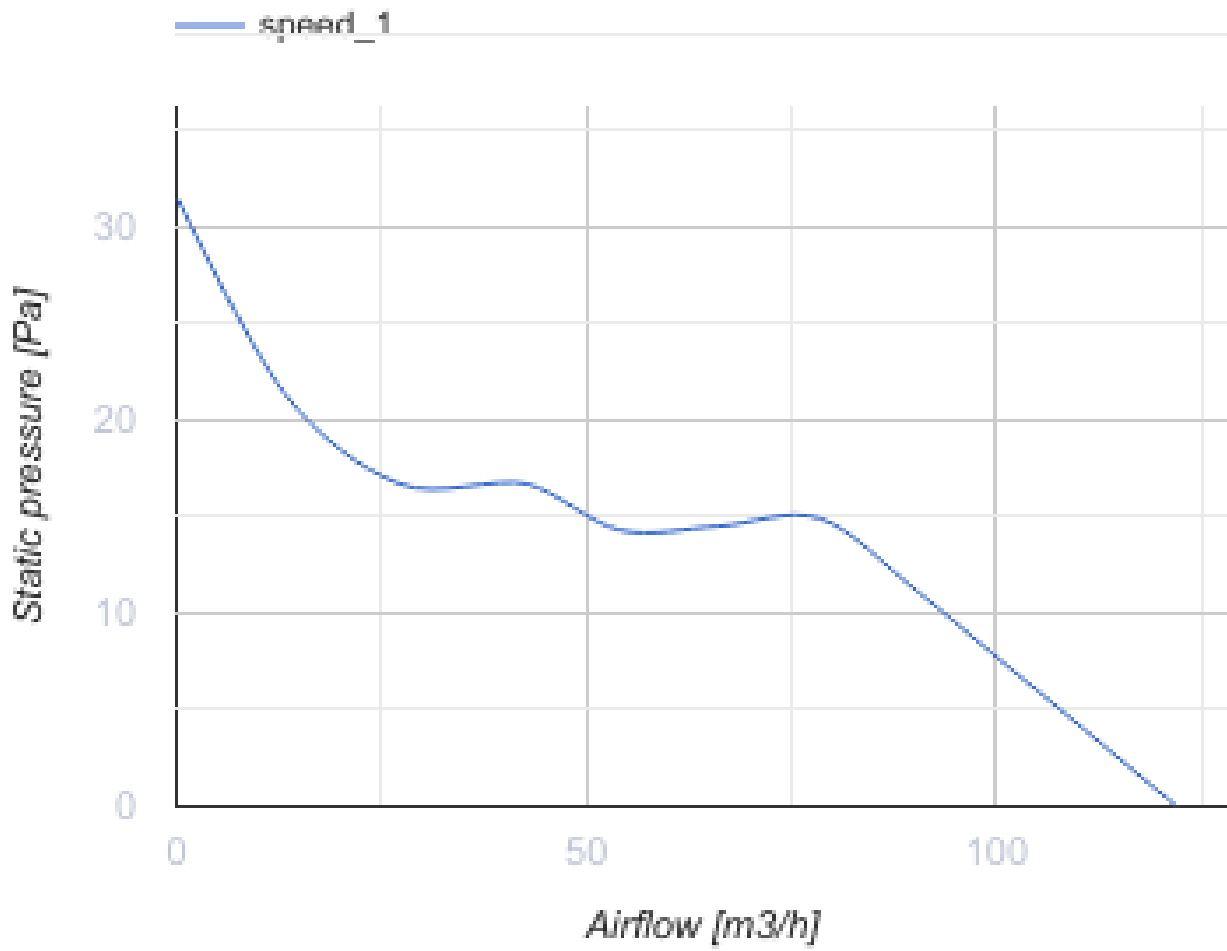

100 Бейс Л турбо

Вентс Бейс - осевой бытовой вытяжной вентилятор системы Design Concept, предназначенный для использования в помещениях с нормальной и повышенной влажностью: кухнях, душевых и ваннх комнатах, санузлах и т.д.

- Максимальный расход воздуха: 122
- Уровень звукового давления LpA на расстоянии 3 м: 36
- Тип двигателя: АС
- Тип крыльчатки: Осевой
- Материал корпуса: Пластик

	Единица измерения	100 Бейс Л турбо
Размер подключаемого воздуховода	мм	100
Скорость	-	1
Минимальное напряжение питания	В	220
Максимальное напряжение питания	В	240
Частота сети питания	Гц	50/60
Номинальная мощность	Вт	15
Максимальный ток	А	0.1
Максимальный расход воздуха	м ³ /час	122
Скорость вращения	-	2400
Уровень звукового давления LpA на расстоянии 3 м	дБ(А)	36
Минимальная температура окружающего воздуха	°С	1
Максимальная температура окружающего воздуха	°С	40
Класс защиты	-	IP24