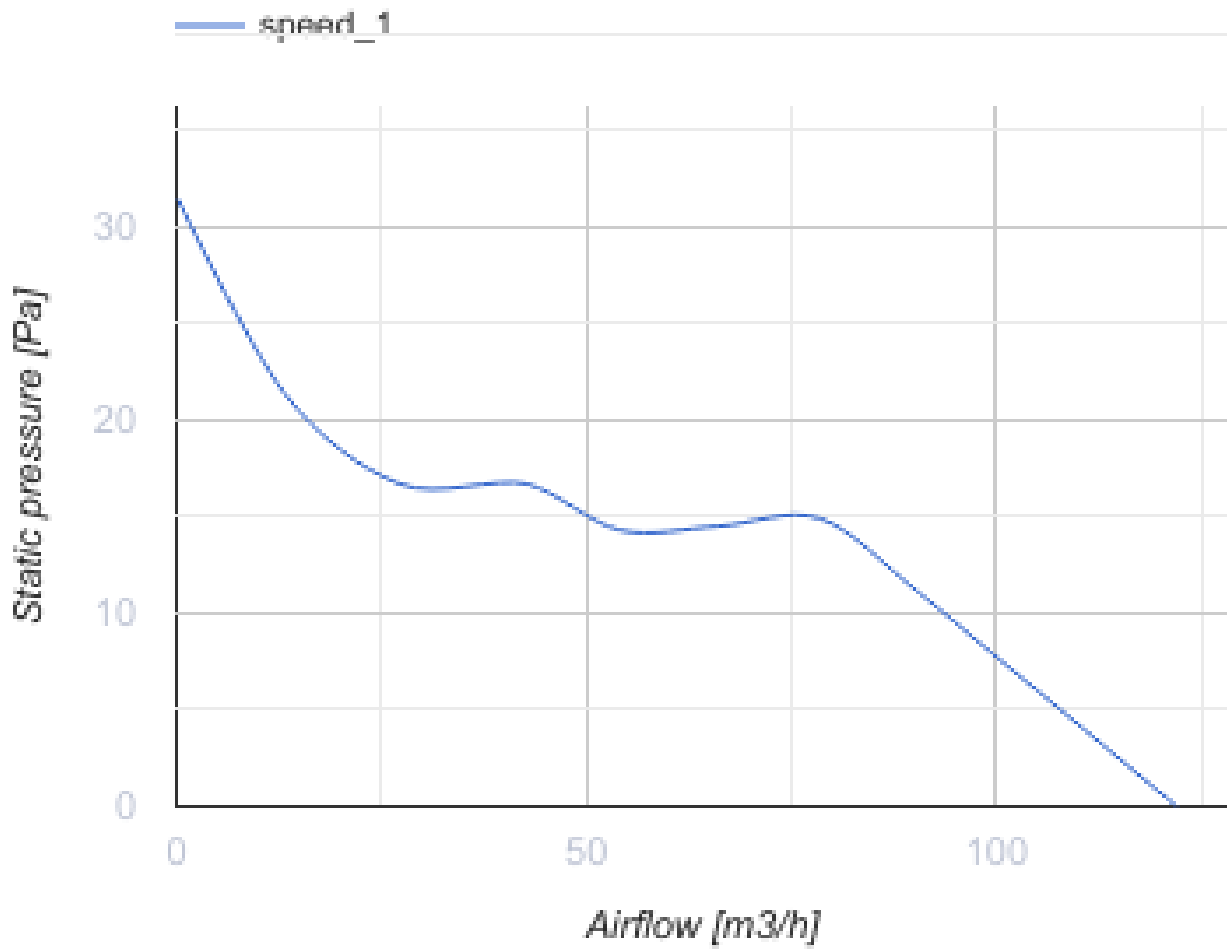

100 Бейс Л турбо

Вентс Бейс - осевой бытовой вытяжной вентилятор системы Design Concept, предназначенный для использования в помещениях с нормальной и повышенной влажностью: кухнях, душевых и ванных комнатах, санузлах и т.д.

- Максимальный расход воздуха: 122
- Уровень звукового давления LpA на расстоянии 3 м: 36
- Тип двигателя: АС
- Тип крыльчатки: Осевой
- Материал корпуса: Пластик

	Единица измерения	100 Бейс Л турбо
Размер подключаемого воздуховода	мм	100
Скорость	-	1
Минимальное напряжение питания	В	220
Максимальное напряжение питания	В	240
Частота сети питания	Гц	50/60
Номинальная мощность	Вт	15
Максимальный ток	А	0.1
Максимальный расход воздуха	м ³ /час	122
Скорость вращения	-	2400
Уровень звукового давления LpA на расстоянии 3 м	дБ(А)	36
Минимальная температура окружающего воздуха	°С	1
Максимальная температура окружающего воздуха	°С	40
Класс защиты	-	IP24