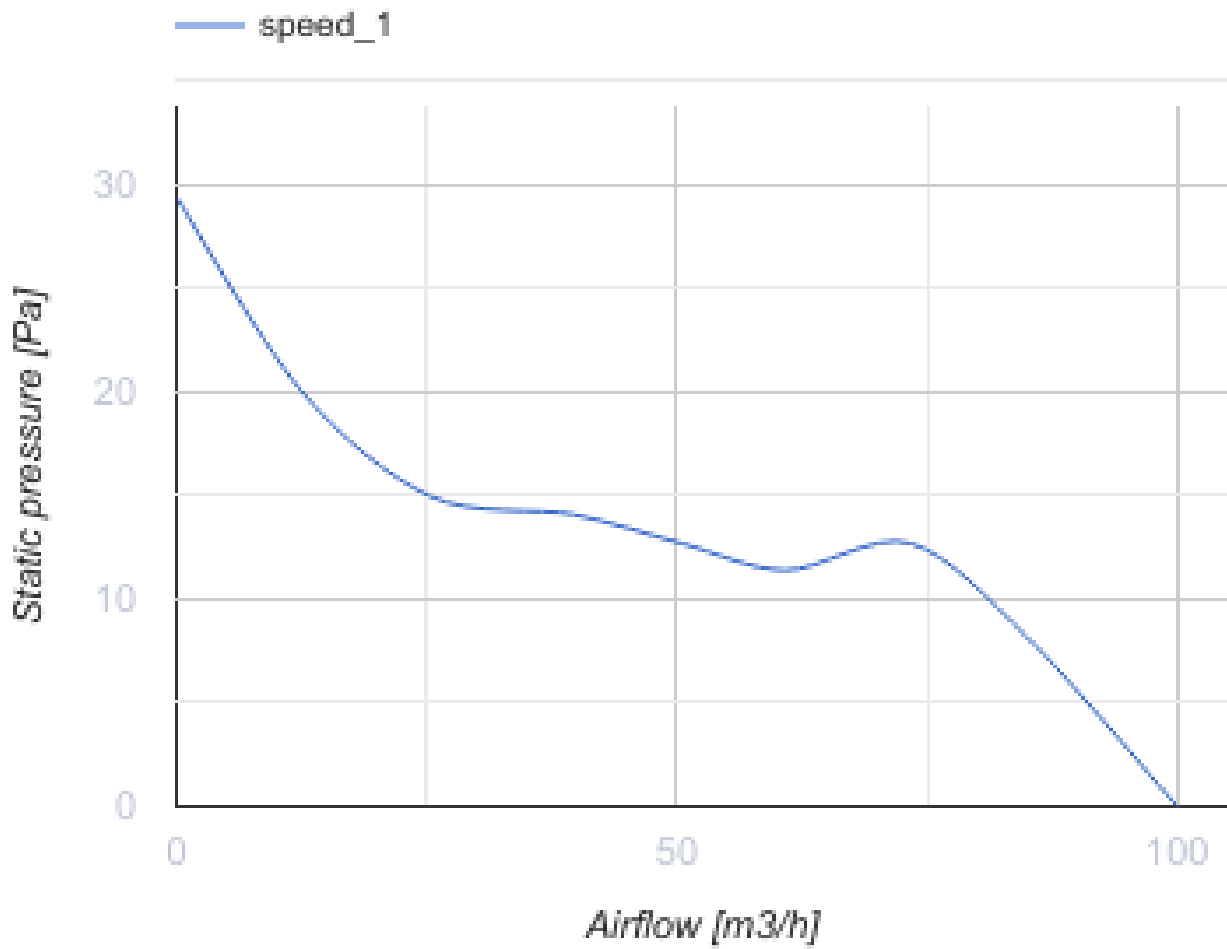

# 100 Бейс Т К

Вентс Бейс - осевой бытовой вытяжной вентилятор системы Design Concept, предназначенный для использования в помещениях с нормальной и повышенной влажностью: кухнях, душевых и ваннх комнатах, санузлах и т.д.

- Максимальный расход воздуха: 100
- Уровень звукового давления LpA на расстоянии 3 м: 34
- Тип двигателя: АС
- Тип крыльчатки: Осевой
- Материал корпуса: Пластик
- Защита от обратной тяги: Обратный клапан
- Таймер: Таймер выключения

	Единица измерения	100 Бейс Т К
Размер подключаемого воздуховода	мм	100
Скорость	-	1
Минимальное напряжение питания	В	220
Максимальное напряжение питания	В	240
Частота сети питания	Гц	50/60
Номинальная мощность	Вт	14
Максимальный ток	А	0.09
Максимальный расход воздуха	м <sup>3</sup> /час	100
Скорость вращения	-	2300
Уровень звукового давления LpA на расстоянии 3 м	дБ(А)	34
Минимальная температура окружающего воздуха	°С	1
Максимальная температура окружающего воздуха	°С	40
Класс защиты	-	IP24