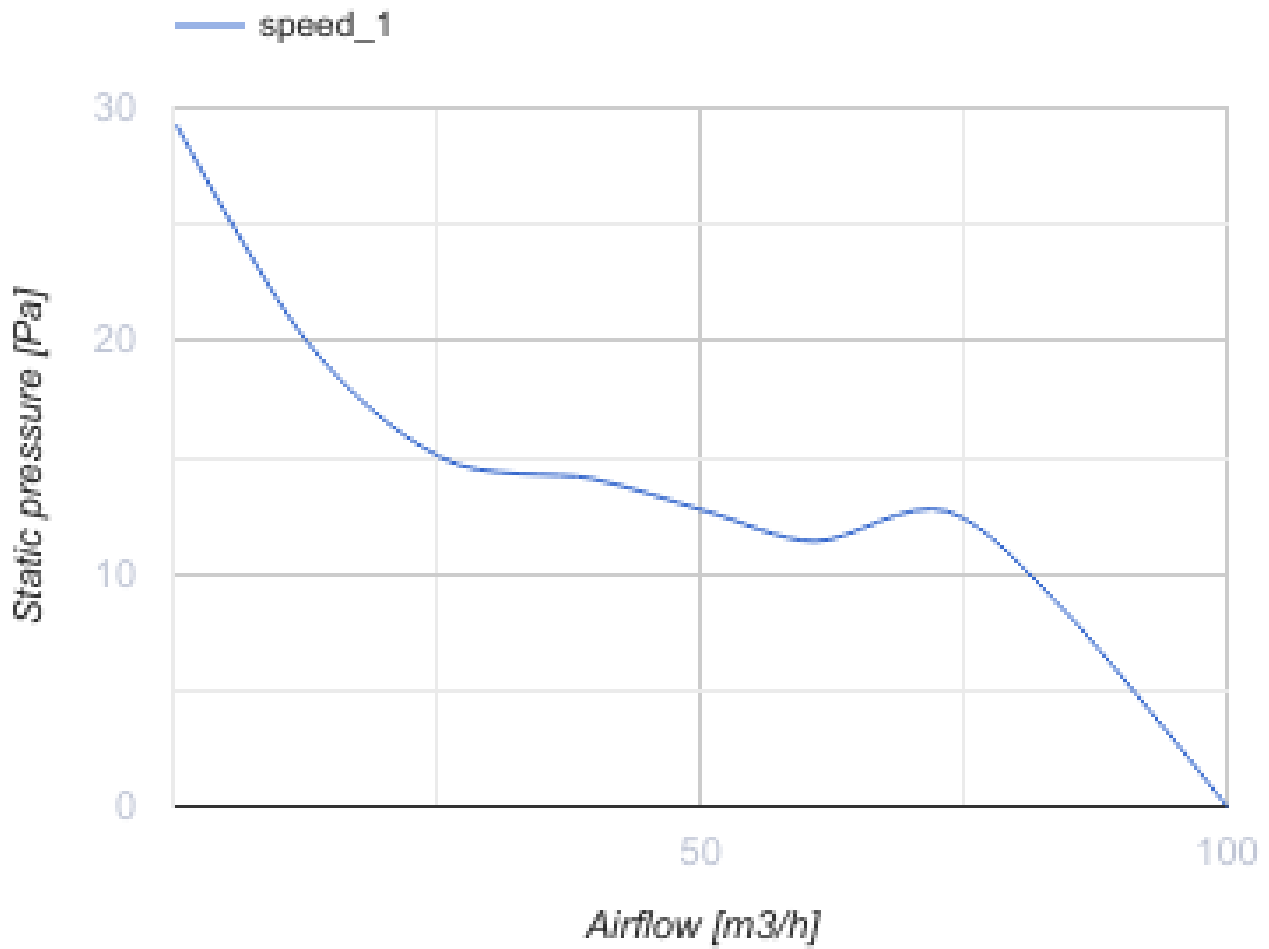

100 Бейс Т К

Вентс Бейс - осевой бытовой вытяжной вентилятор системы Design Concept, предназначенный для использования в помещениях с нормальной и повышенной влажностью: кухнях, душевых и ваннх комнатах, санузлах и т.д.

- Максимальный расход воздуха: 100
- Уровень звукового давления LpA на расстоянии 3 м: 34
- Тип двигателя: АС
- Тип крыльчатки: Осевой
- Материал корпуса: Пластик
- Защита от обратной тяги: Обратный клапан
- Таймер: Таймер выключения

	Единица измерения	100 Бейс Т К
Размер подключаемого воздуховода	мм	100
Скорость	-	1
Минимальное напряжение питания	В	220
Максимальное напряжение питания	В	240
Частота сети питания	Гц	50/60
Номинальная мощность	Вт	14
Максимальный ток	А	0.09
Максимальный расход воздуха	м ³ /час	100
Скорость вращения	-	2300
Уровень звукового давления LpA на расстоянии 3 м	дБ(А)	34
Минимальная температура окружающего воздуха	°С	1
Максимальная температура окружающего воздуха	°С	40
Класс защиты	-	IP24