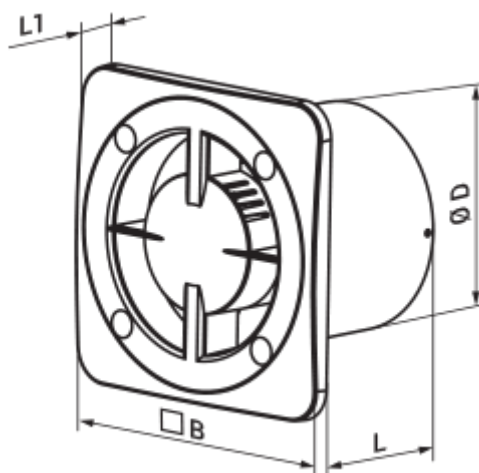

Размеры

ØD	B	L	L1
99	140	88	13