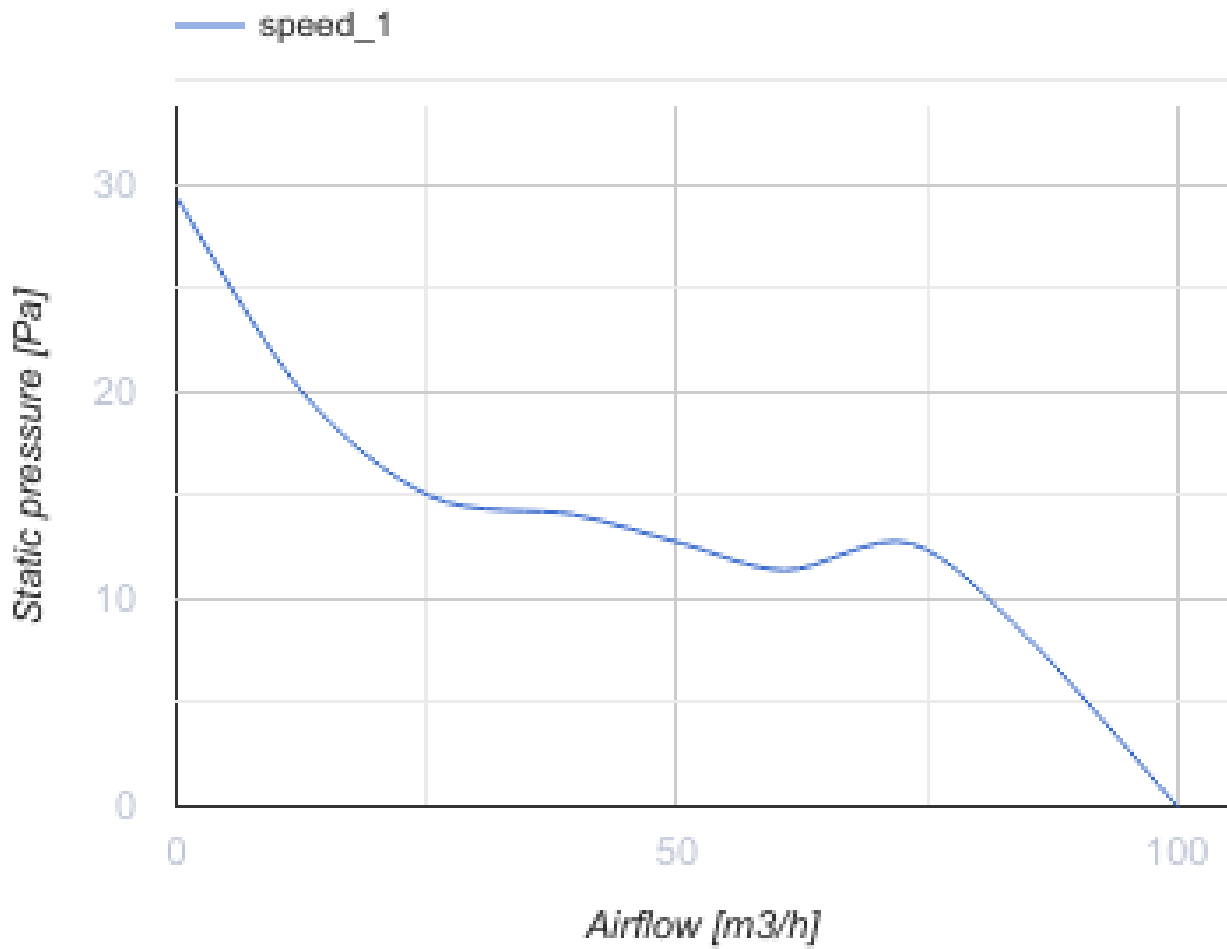

100 Бейс Т К

Вентс Бейс - осевой бытовой вытяжной вентилятор системы Design Concept, предназначенный для использования в помещениях с нормальной и повышенной влажностью: кухнях, душевых и ваннх комнатах, санузлах и т.д.

- Максимальный расход воздуха: 100
- Уровень звукового давления LpA на расстоянии 3 м: 34
- Тип двигателя: АС
- Тип крыльчатки: Осевой
- Материал корпуса: Пластик
- Защита от обратной тяги: Обратный клапан
- Таймер: Таймер выключения

	Единица измерения	100 Бейс Т К
Размер подключаемого воздуховода	мм	100
Скорость	-	1
Минимальное напряжение питания	В	220
Максимальное напряжение питания	В	240
Частота сети питания	Гц	50/60
Номинальная мощность	Вт	14
Максимальный ток	А	0.09
Максимальный расход воздуха	м ³ /час	100
Скорость вращения	-	2300
Уровень звукового давления LpA на расстоянии 3 м	дБ(А)	34
Минимальная температура окружающего воздуха	°С	1
Максимальная температура окружающего воздуха	°С	40
Класс защиты	-	IP24