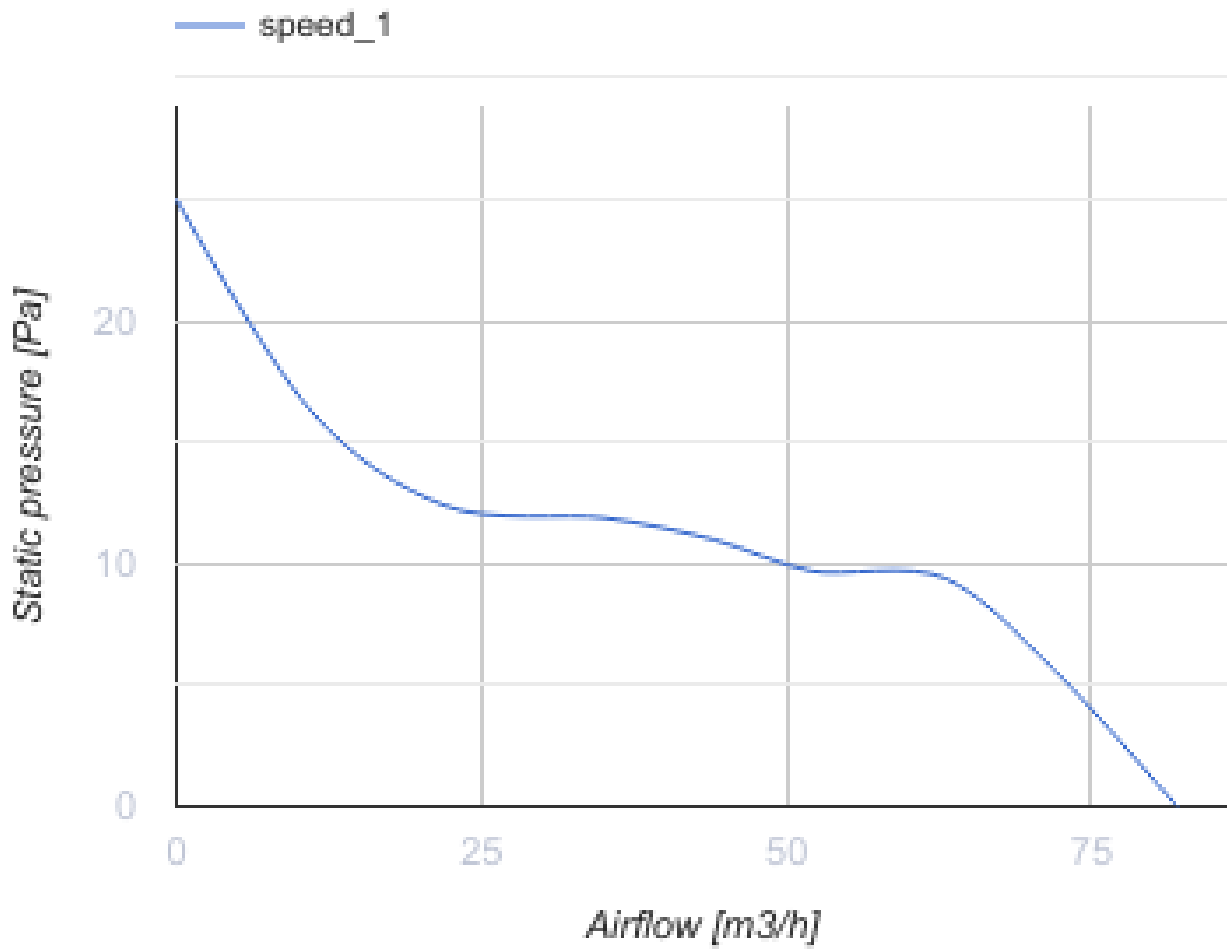

100 Бейс Т Л Б

Вентс Бейс - осевой бытовой вытяжной вентилятор системы Design Concept, предназначенный для использования в помещениях с нормальной и повышенной влажностью: кухнях, душевых и ваннх комнатах, санузлах и т.д.

- Максимальный расход воздуха: 82
- Уровень звукового давления LpA на расстоянии 3 м: 26
- Тип двигателя: АС
- Тип крыльчатки: Осевой
- Материал корпуса: Пластик
- Таймер: Таймер выключения

	Единица измерения	100 Бейс Т Л Б
Размер подключаемого воздуховода	мм	100
Скорость	-	1
Минимальное напряжение питания	В	220
Максимальное напряжение питания	В	240
Частота сети питания	Гц	50/60
Номинальная мощность	Вт	7.5
Максимальный ток	А	0.05
Максимальный расход воздуха	м ³ /час	82
Скорость вращения	-	1800
Уровень звукового давления LpA на расстоянии 3 м	дБ(А)	26
Минимальная температура окружающего воздуха	°С	1
Максимальная температура окружающего воздуха	°С	40
Класс защиты	-	IP24