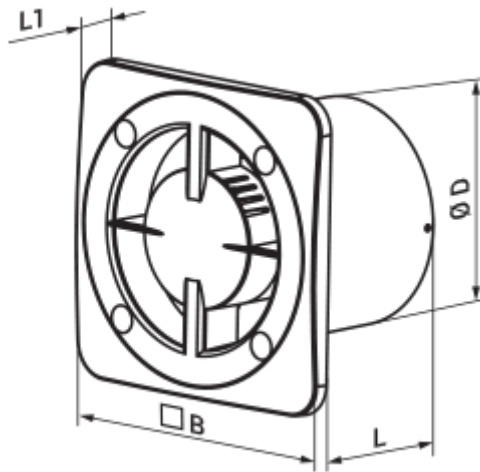

100 Бейс Т Л Б

Вентс Бейс - осевой бытовой вытяжной вентилятор системы Design Concept, предназначенный для использования в помещениях с нормальной и повышенной влажностью: кухнях, душевых и ваннх комнатах, санузлах и т.д.

Размеры

ØD	B	L	L1
99	140	88	13

Аксессуары

Панели

Наименование	Фото	Описание
ФП 180 Плейн		Сменные декоративные лицевые панели - универсальное решение позволяющее подобрать дизайн вентилятора или вентиляционной решетки под любой интерьер ванной или кухни.
ФП 160 Плейн		Сменные декоративные лицевые панели - универсальное решение позволяющее подобрать дизайн вентилятора или вентиляционной решетки под любой интерьер ванной или кухни.
ФП 180 Плейн красный		Сменные декоративные лицевые панели - универсальное решение позволяющее подобрать дизайн вентилятора или вентиляционной решетки под любой интерьер ванной или кухни.
ФП 160 Плейн красный		Сменные декоративные лицевые панели - универсальное решение позволяющее подобрать дизайн вентилятора или вентиляционной решетки под любой интерьер ванной или кухни.
ФП 180 Плейн черный сапфир		Сменные декоративные лицевые панели - универсальное решение позволяющее подобрать дизайн вентилятора или вентиляционной решетки под любой интерьер ванной или кухни.
ФП 160 Плейн черный сапфир		Сменные декоративные лицевые панели - универсальное решение позволяющее подобрать дизайн вентилятора или вентиляционной решетки под любой интерьер ванной или кухни.
ФП 180 Плейн металлик		Сменные декоративные лицевые панели - универсальное решение позволяющее подобрать дизайн вентилятора или вентиляционной решетки под любой интерьер ванной или кухни.
ФП 180 Плейн вин		Сменные декоративные лицевые панели - универсальное решение позволяющее подобрать дизайн вентилятора или вентиляционной решетки под любой интерьер ванной или кухни.
ФПБ 180/100 Диск		Сменные декоративные лицевые панели - универсальное решение позволяющее подобрать дизайн вентилятора или вентиляционной решетки под любой интерьер ванной или кухни.