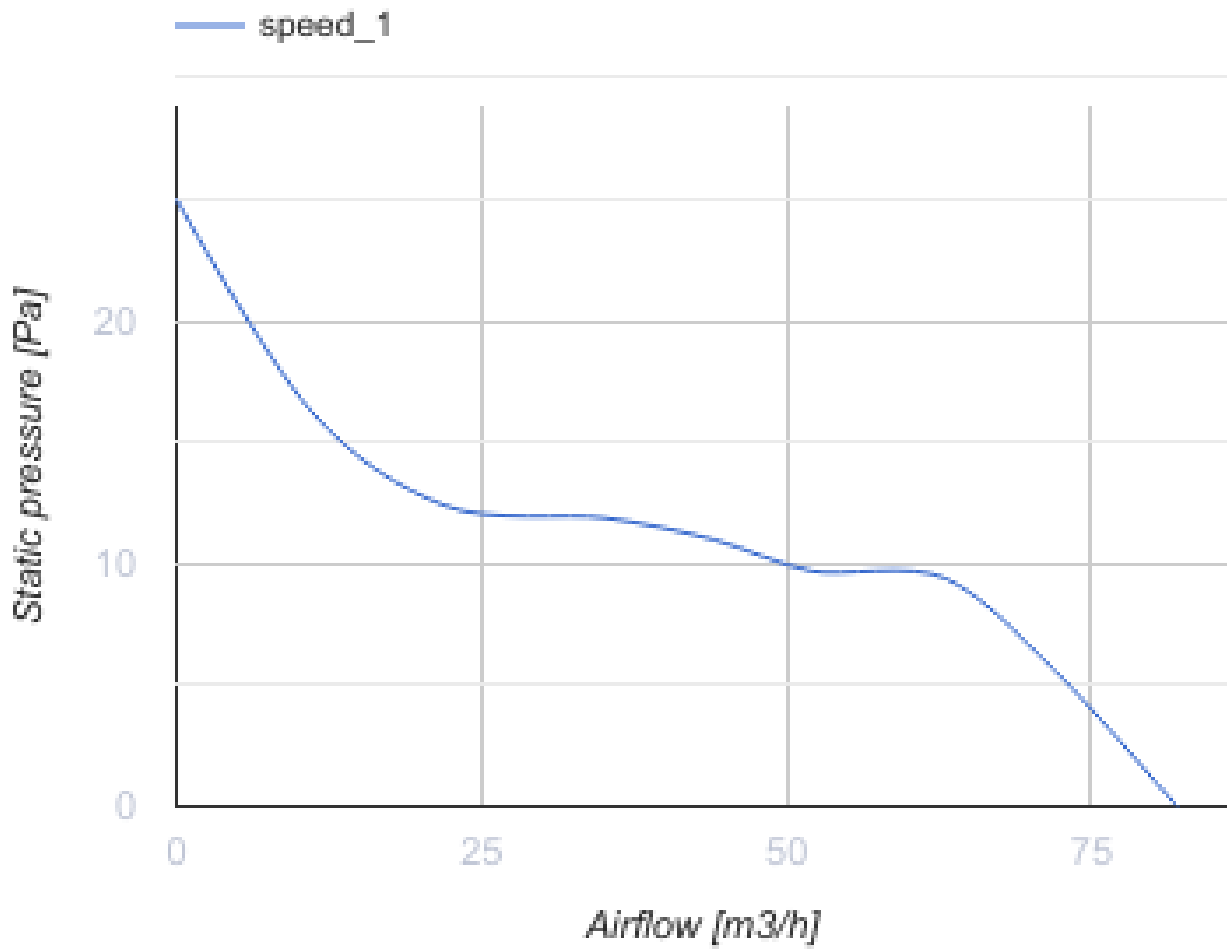

# 100 Бейс Т Л Б

Вентс Бейс - осевой бытовой вытяжной вентилятор системы Design Concept, предназначенный для использования в помещениях с нормальной и повышенной влажностью: кухнях, душевых и ваннх комнатах, санузлах и т.д.

- Максимальный расход воздуха: 82
- Уровень звукового давления LpA на расстоянии 3 м: 26
- Тип двигателя: АС
- Тип крыльчатки: Осевой
- Материал корпуса: Пластик
- Таймер: Таймер выключения

	Единица измерения	100 Бейс Т Л Б
Размер подключаемого воздуховода	мм	100
Скорость	-	1
Минимальное напряжение питания	В	220
Максимальное напряжение питания	В	240
Частота сети питания	Гц	50/60
Номинальная мощность	Вт	7.5
Максимальный ток	А	0.05
Максимальный расход воздуха	м <sup>3</sup> /час	82
Скорость вращения	-	1800
Уровень звукового давления LpA на расстоянии 3 м	дБ(А)	26
Минимальная температура окружающего воздуха	°С	1
Максимальная температура окружающего воздуха	°С	40
Класс защиты	-	IP24