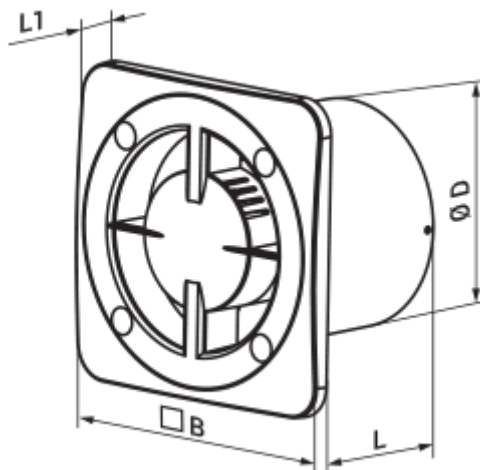

100 Бейс ТН К

Вентс Бейс - осевой бытовой вытяжной вентилятор системы Design Concept, предназначенный для использования в помещениях с нормальной и повышенной влажностью: кухнях, душевых и ванных комнатах, санузлах и т.д.

Размеры

ØD	B	L	L1
99	140	88	13

Аксессуары

Панели

Наименование	Фото	Описание
ФП 180 Плейн		Сменные декоративные лицевые панели - универсальное решение позволяющее подобрать дизайн вентилятора или вентиляционной решетки под любой интерьер ванной или кухни.
ФП 160 Плейн		Сменные декоративные лицевые панели - универсальное решение позволяющее подобрать дизайн вентилятора или вентиляционной решетки под любой интерьер ванной или кухни.
ФП 180 Плейн красный		Сменные декоративные лицевые панели - универсальное решение позволяющее подобрать дизайн вентилятора или вентиляционной решетки под любой интерьер ванной или кухни.