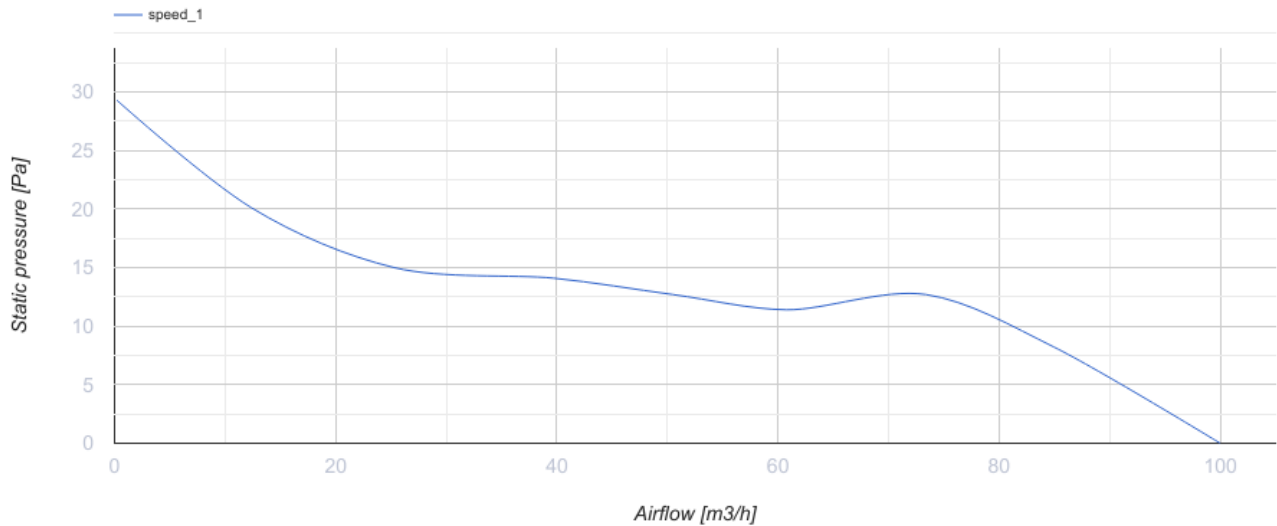

100 Бейс ТН К

Вентс Бейс - осевой бытовой вытяжной вентилятор системы Design Concept, предназначенный для использования в помещениях с нормальной и повышенной влажностью: кухнях, душевых и ваннх комнатах, санузлах и т.д.

- Максимальный расход воздуха: 100
- Уровень звукового давления LpA на расстоянии 3 м: 34
- Тип двигателя: АС
- Тип крыльчатки: Осевой
- Материал корпуса: Пластик
- Защита от обратной тяги: Обратный клапан
- Датчик влажности
- Таймер: Таймер выключения

	Единица измерения	100 Бейс ТН К
Размер подключаемого воздуховода	мм	100
Скорость	-	1
Минимальное напряжение питания	В	220
Максимальное напряжение питания	В	240
Частота сети питания	Гц	50/60
Номинальная мощность	Вт	14
Максимальный ток	А	0.09
Максимальный расход воздуха	м ³ /час	100
Скорость вращения	-	2300
Уровень звукового давления LpA на расстоянии 3 м	дБ(А)	34
Минимальная температура окружающего воздуха	°С	1
Максимальная температура окружающего воздуха	°С	40
Класс защиты	-	IP24