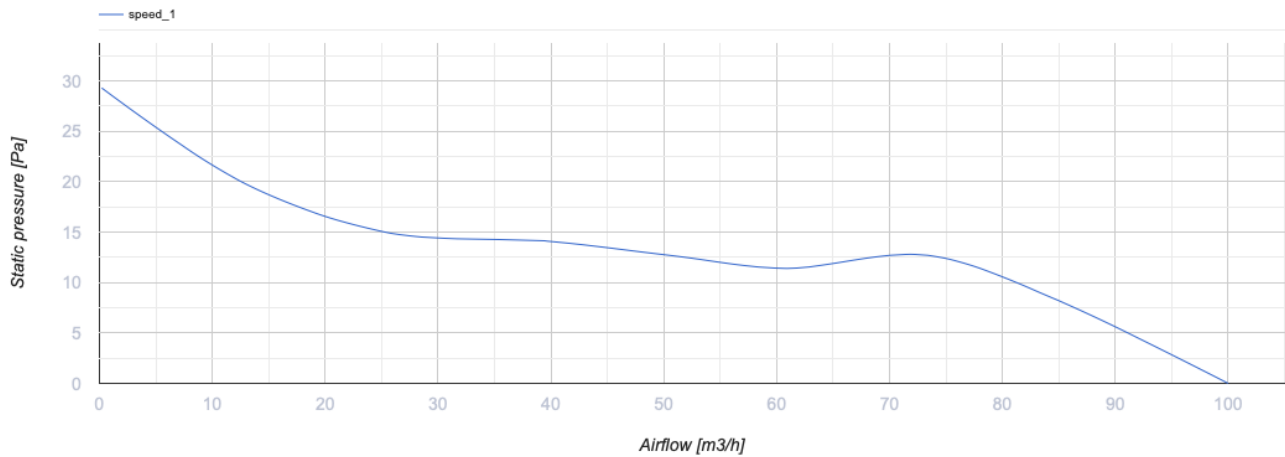

100 Бейс ТН К

Вентс Бейс - осевой бытовой вытяжной вентилятор системы Design Concept, предназначенный для использования в помещениях с нормальной и повышенной влажностью: кухнях, душевых и ванных комнатах, санузлах и т.д.

- Максимальный расход воздуха: 100
- Уровень звукового давления LpA на расстоянии 3 м: 34
- Тип двигателя: АС
- Тип крыльчатки: Осевой
- Материал корпуса: Пластик
- Защита от обратной тяги: Обратный клапан
- Датчик влажности
- Таймер: Таймер выключения

	Единица измерения	100 Бейс ТН К
Размер подключаемого воздуховода	мм	100
Скорость	-	1
Минимальное напряжение питания	В	220
Максимальное напряжение питания	В	240
Частота сети питания	Гц	50/60
Номинальная мощность	Вт	14
Максимальный ток	А	0.09
Максимальный расход воздуха	м ³ /час	100
Скорость вращения	-	2300
Уровень звукового давления LpA на расстоянии 3 м	дБ(А)	34
Минимальная температура окружающего воздуха	°С	1
Максимальная температура окружающего воздуха	°С	40
Класс защиты	-	IP24