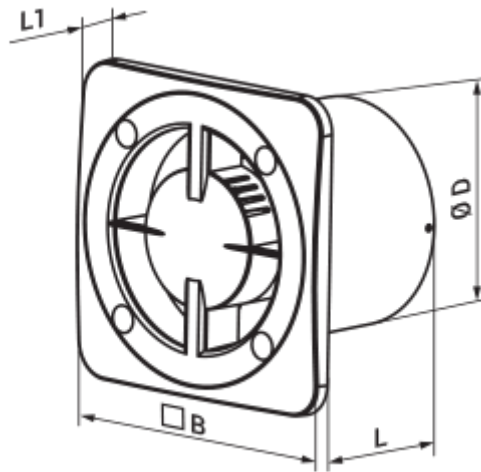

Аксессуары

Панели

Наименование	Фото	Описание
ФП 180 Плейн		Сменные декоративные лицевые панели - универсальное решение позволяющее подобрать дизайн вентилятора или вентиляционной решетки под любой интерьер ванной или кухни.
ФП 160 Плейн		Сменные декоративные лицевые панели - универсальное решение позволяющее подобрать дизайн вентилятора или вентиляционной решетки под любой интерьер ванной или кухни.
ФП 180 Плейн красный		Сменные декоративные лицевые панели - универсальное решение позволяющее подобрать дизайн вентилятора или вентиляционной решетки под любой интерьер ванной или кухни.
ФП 160 Плейн красный		Сменные декоративные лицевые панели - универсальное решение позволяющее подобрать дизайн вентилятора или вентиляционной решетки под любой интерьер ванной или кухни.
ФП 180 Плейн черный сапфир		Сменные декоративные лицевые панели - универсальное решение позволяющее подобрать дизайн вентилятора или вентиляционной решетки под любой интерьер ванной или кухни.
ФП 160 Плейн черный сапфир		Сменные декоративные лицевые панели - универсальное решение позволяющее подобрать дизайн вентилятора или вентиляционной решетки под любой интерьер ванной или кухни.
ФП 180 Плейн металлик		Сменные декоративные лицевые панели - универсальное решение позволяющее подобрать дизайн вентилятора или вентиляционной решетки под любой интерьер ванной или кухни.
ФП 180 Плейн вин		Сменные декоративные лицевые панели - универсальное решение позволяющее подобрать дизайн вентилятора или вентиляционной решетки под любой интерьер ванной или кухни.
ФПБ 180/100 Диск		Сменные декоративные лицевые панели - универсальное решение позволяющее подобрать дизайн вентилятора или вентиляционной решетки под любой интерьер ванной или кухни.