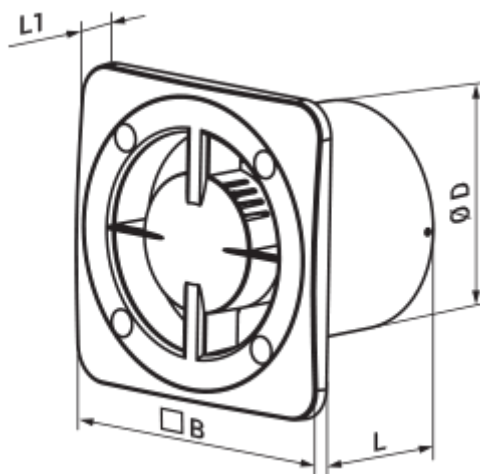

100 Бейс ТН К

Вентс Бейс - осевой бытовой вытяжной вентилятор системы Design Concept, предназначенный для использования в помещениях с нормальной и повышенной влажностью: кухнях, душевых и ваннх комнатах, санузлах и т.д.

Размеры

ØD	B	L	L1
99	140	88	13

Аксессуары

Панели

Наименование	Фото	Описание
ФП 180 Плейн		Сменные декоративные лицевые панели - универсальное решение позволяющее подобрать дизайн вентилятора или вентиляционной решетки под любой интерьер ванной или кухни.
ФП 160 Плейн		Сменные декоративные лицевые панели - универсальное решение позволяющее подобрать дизайн вентилятора или вентиляционной решетки под любой интерьер ванной или кухни.