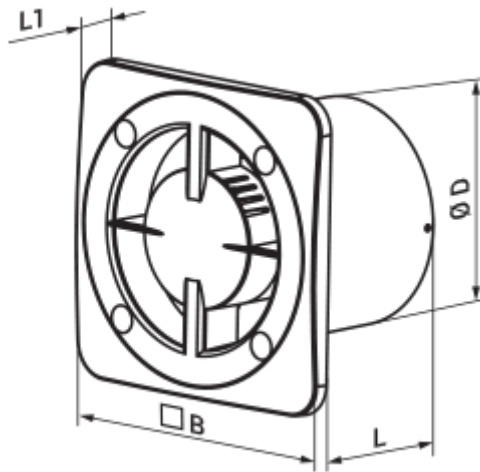

# 100 Бейс ТН Л Б

Вентс Бейс - осевой бытовой вытяжной вентилятор системы Design Concept, предназначенный для использования в помещениях с нормальной и повышенной влажностью: кухнях, душевых и ваннх комнатах, санузлах и т.д.

## Размеры

ØD	B	L	L1
99	140	88	13