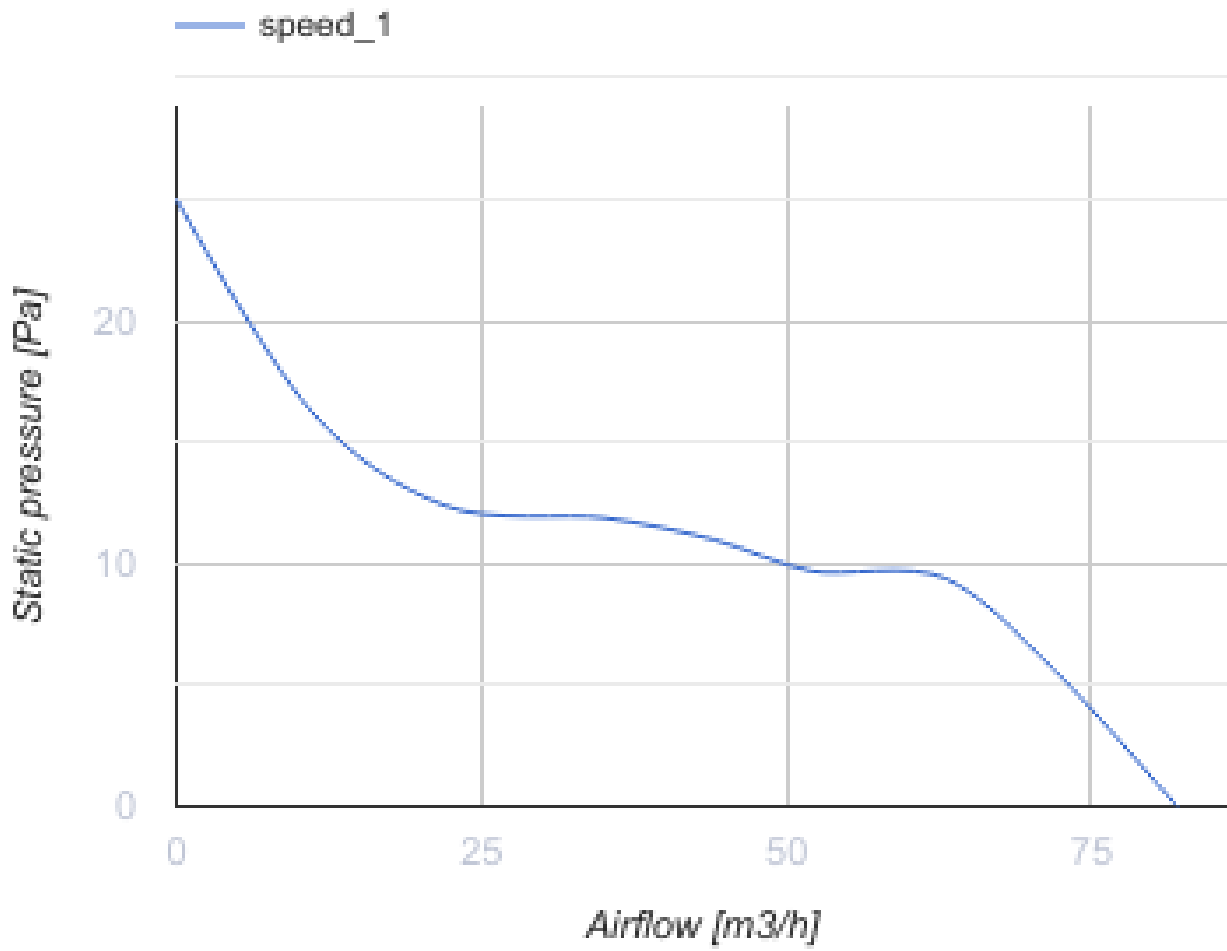

100 Бейс ТН Л Б

Вентс Бейс - осевой бытовой вытяжной вентилятор системы Design Concept, предназначенный для использования в помещениях с нормальной и повышенной влажностью: кухнях, душевых и ванных комнатах, санузлах и т.д.

- Максимальный расход воздуха: 82
- Уровень звукового давления LpA на расстоянии 3 м: 26
- Тип двигателя: АС
- Тип крыльчатки: Осевой
- Материал корпуса: Пластик
- Датчик влажности
- Таймер: Таймер выключения

	Единица измерения	100 Бейс ТН Л Б
Размер подключаемого воздуховода	мм	100
Скорость	-	1
Минимальное напряжение питания	В	220
Максимальное напряжение питания	В	240
Частота сети питания	Гц	50/60
Номинальная мощность	Вт	7.5
Максимальный ток	А	0.05
Максимальный расход воздуха	м ³ /час	82
Скорость вращения	-	1800
Уровень звукового давления LpA на расстоянии 3 м	дБ(А)	26
Минимальная температура окружающего воздуха	°С	1
Максимальная температура окружающего воздуха	°С	40
Класс защиты	-	IP24