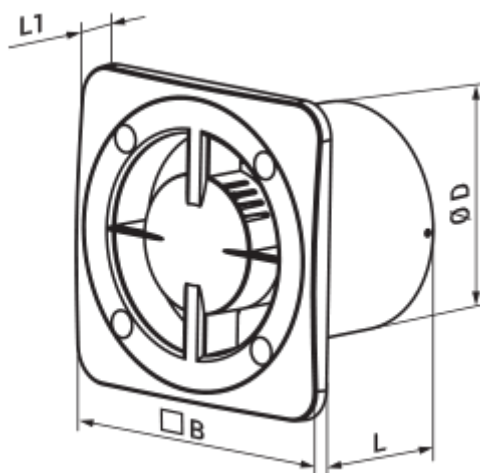

Размеры

∅D	B	L	L1
99	140	88	13