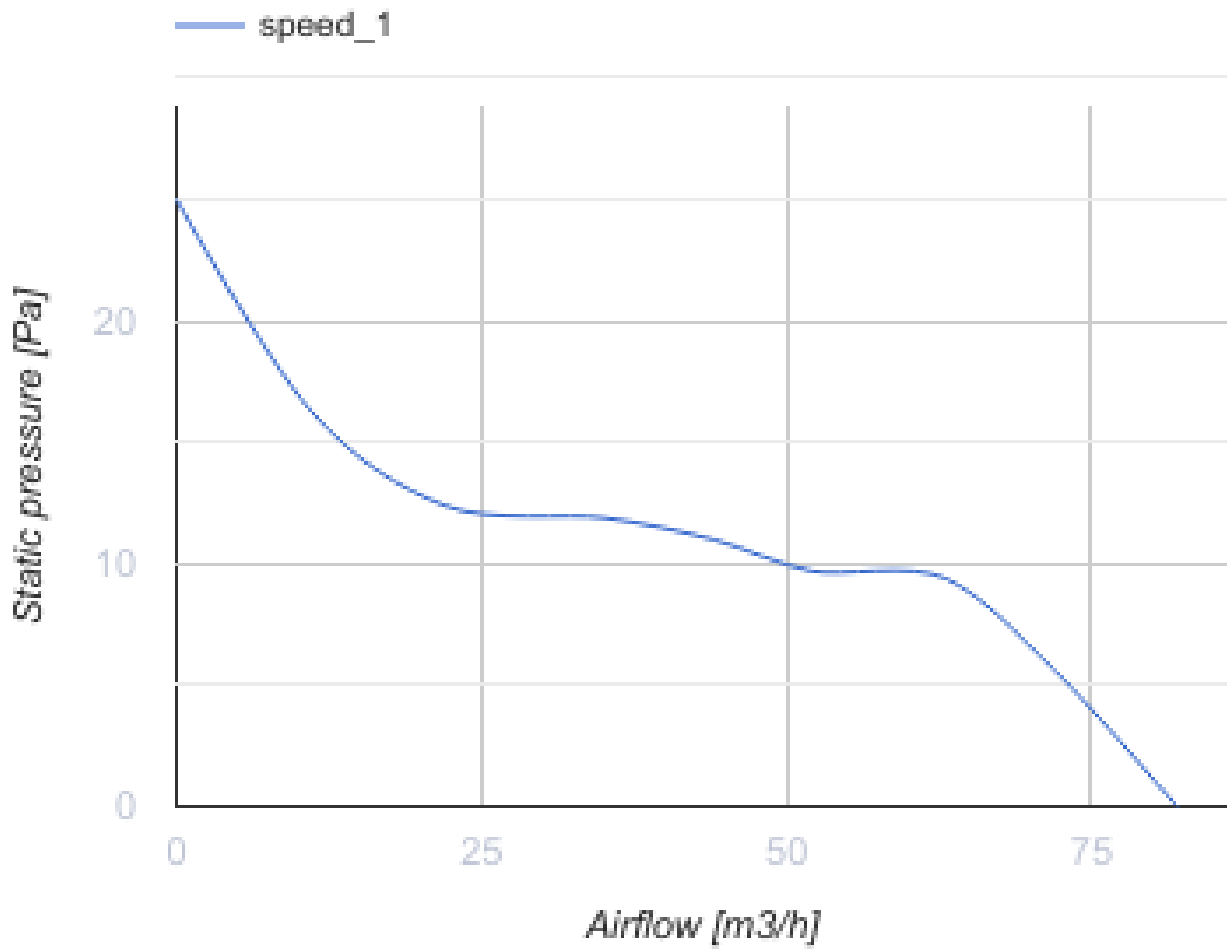

100 Бейс ТН Л Б

Вентс Бейс - осевой бытовой вытяжной вентилятор системы Design Concept, предназначенный для использования в помещениях с нормальной и повышенной влажностью: кухнях, душевых и ваннх комнатах, санузлах и т.д.

- Максимальный расход воздуха: 82
- Уровень звукового давления LpA на расстоянии 3 м: 26
- Тип двигателя: АС
- Тип крыльчатки: Осевой
- Материал корпуса: Пластик
- Датчик влажности
- Таймер: Таймер выключения

	Единица измерения	100 Бейс ТН Л Б
Размер подключаемого воздуховода	мм	100
Скорость	-	1
Минимальное напряжение питания	В	220
Максимальное напряжение питания	В	240
Частота сети питания	Гц	50/60
Номинальная мощность	Вт	7.5
Максимальный ток	А	0.05
Максимальный расход воздуха	м ³ /час	82
Скорость вращения	-	1800
Уровень звукового давления LpA на расстоянии 3 м	дБ(А)	26
Минимальная температура окружающего воздуха	°С	1
Максимальная температура окружающего воздуха	°С	40
Класс защиты	-	IP24