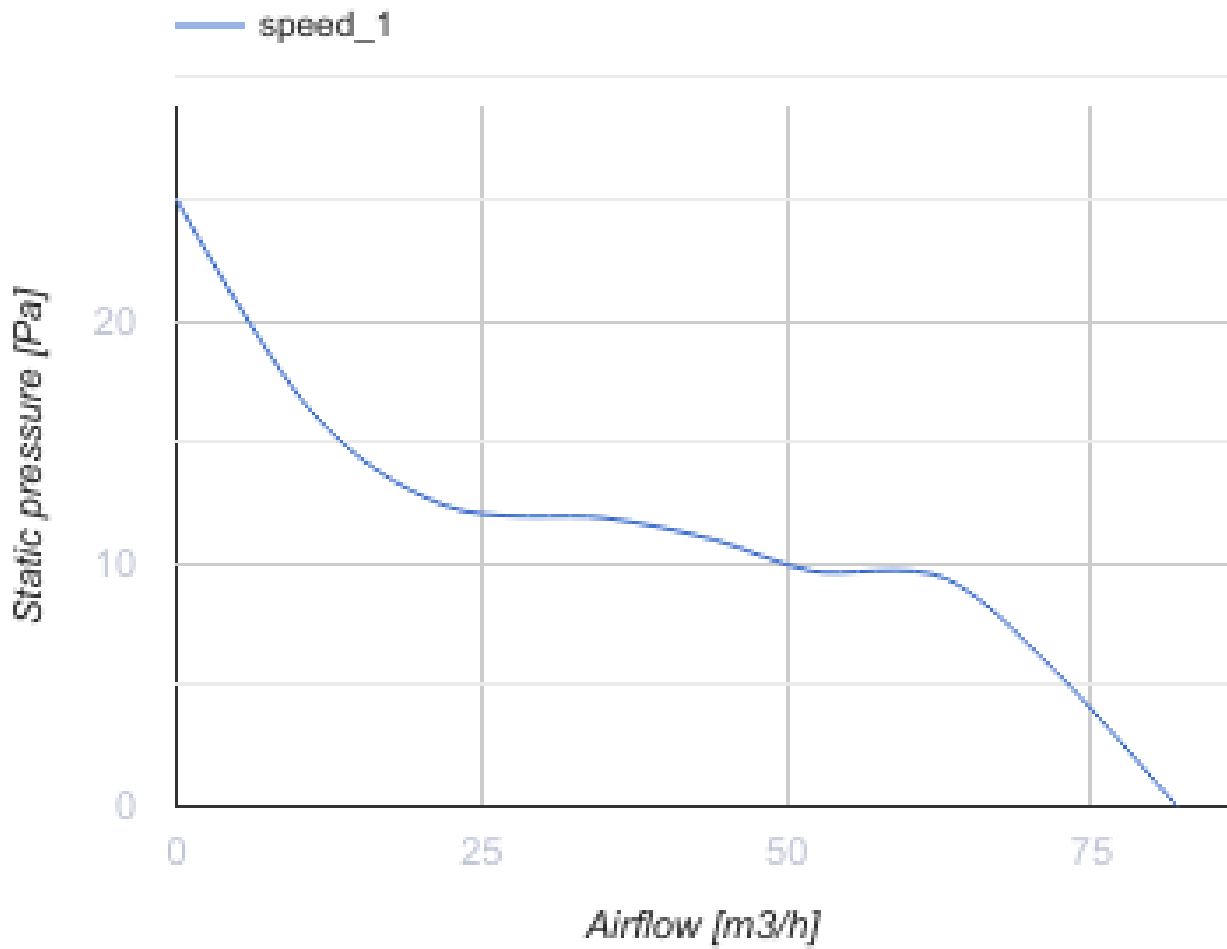

# 100 Бейс ТН Л Б

Вентс Бейс - осевой бытовой вытяжной вентилятор системы Design Concept, предназначенный для использования в помещениях с нормальной и повышенной влажностью: кухнях, душевых и ваннх комнатах, санузлах и т.д.

- Максимальный расход воздуха: 82
- Уровень звукового давления LpA на расстоянии 3 м: 26
- Тип двигателя: АС
- Тип крыльчатки: Осевой
- Материал корпуса: Пластик
- Датчик влажности
- Таймер: Таймер выключения

	Единица измерения	100 Бейс ТН Л Б
Размер подключаемого воздуховода	мм	100
Скорость	-	1
Минимальное напряжение питания	В	220
Максимальное напряжение питания	В	240
Частота сети питания	Гц	50/60
Номинальная мощность	Вт	7.5
Максимальный ток	А	0.05
Максимальный расход воздуха	м <sup>3</sup> /час	82
Скорость вращения	-	1800
Уровень звукового давления LpA на расстоянии 3 м	дБ(А)	26
Минимальная температура окружающего воздуха	°С	1
Максимальная температура окружающего воздуха	°С	40
Класс защиты	-	IP24