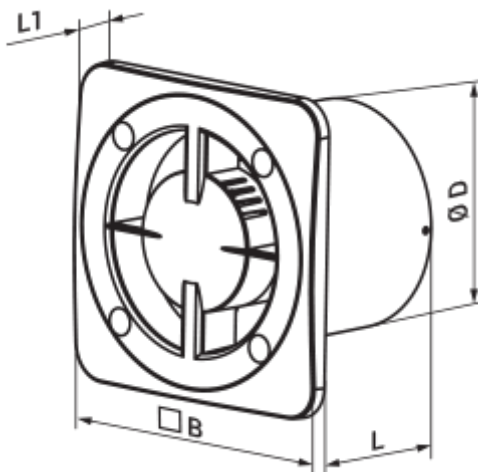

Тип установки	-	Unidirectional
Тип привода	-	Односкоростной
Тип теплообменника	-	Нет
Максимальный расход воздуха	м³/час	122
Потребляемая мощность	Вт	15
Эталонный объемный расход	м³/с	0.024
Удельный потребляемая мощность в исходной точке	Вт/(м³/час)	0.123
Способ управления приводом	-	Ручное управление
Максимальные внешние утечки	%	2.7
Холодный - Годовое потребление электроэнергии (АЕС)	кВт.час/год	154
Умеренный - Годовое потребление электроэнергии (АЕС)	кВт.час/год	154
Теплый - Годовое потребление электроэнергии (АЕС)	кВт.час/год	154
Холодный - Годовое энергосбережение (АHS)	кВт.час/год	3355
Годовое сохранение тепла в умеренном климате	кВт.час/год	1715
Годовое сохранение тепла в теплом климате	кВт.час/год	776
Декларируемый тип вентиляционной единицы	-	RVU UVU
Sound power level	дБ(А)	56

Размеры

ØD	B	L	L1
99	140	88	13

Аксессуары

Панели

Наименование	Фото	Описание