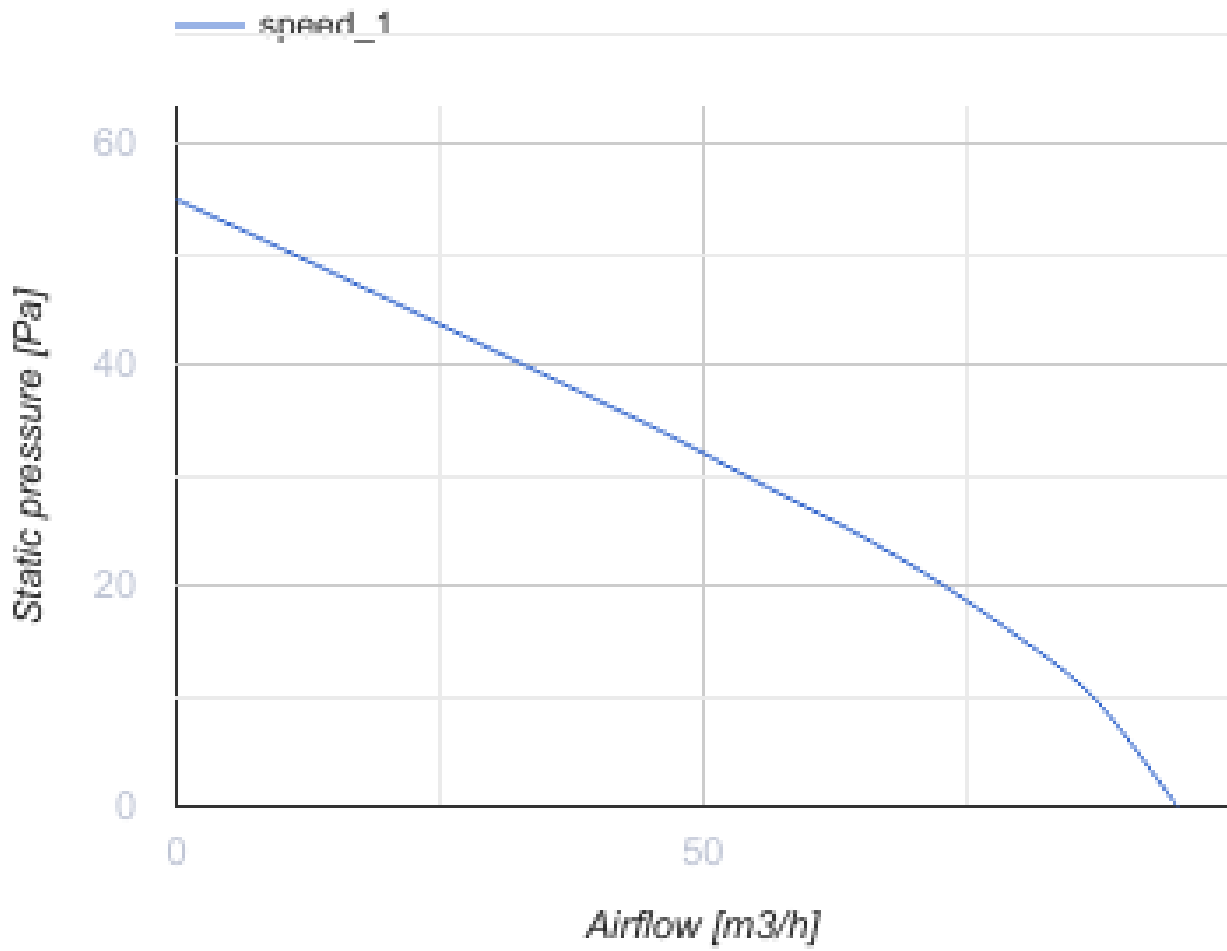

100 Касто Ван Л

Осевой вентилятор с низким уровнем шума и энергопотребления для вытяжной вентиляции, которая подходит для применения в Зоне 1

- Максимальный расход воздуха: 95
- Уровень звукового давления LpA на расстоянии 3 м: 27
- Тип двигателя: АС
- Тип крыльчатки: Смешанный
- Материал корпуса: АБС Пластик
- Защита от обратной тяги: Обратный клапан

	Единица измерения	100 Касто Ван Л
Размер подключаемого воздуховода	мм	100
Скорость	-	1
Минимальное напряжение питания	В	220
Максимальное напряжение питания	В	240
Частота сети питания	Гц	50
Номинальная мощность	Вт	8
Максимальный ток	А	0.05
Максимальный расход воздуха	м ³ /час	95
Уровень звукового давления LpA на расстоянии 3 м	дБ(А)	27
Вес	кг	0.45
Минимальная температура окружающего воздуха	°С	1
Максимальная температура окружающего воздуха	°С	40
Класс защиты	-	IP44 Zone 1