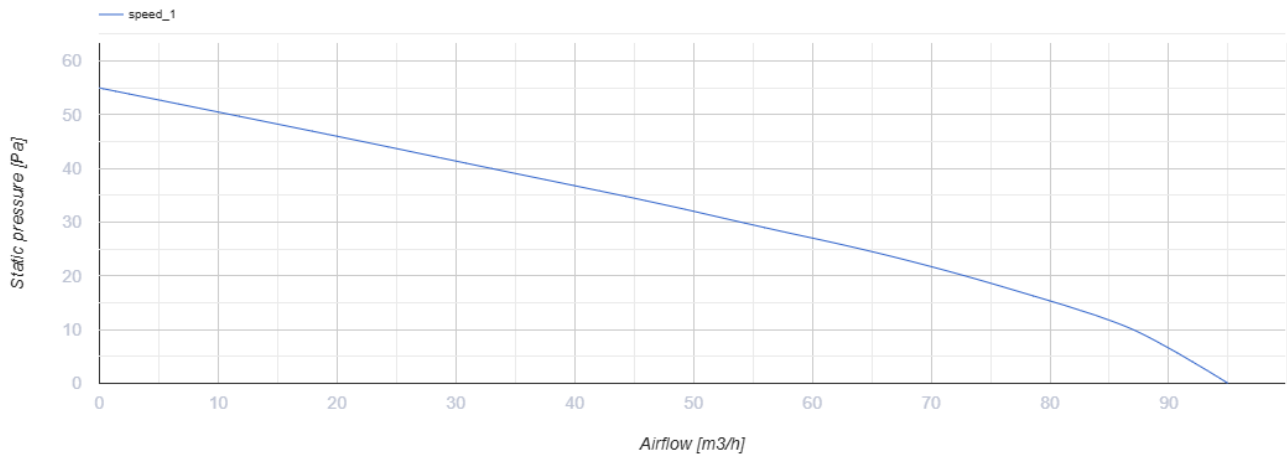

100 Касто Ван Л

Осевой вентилятор с низким уровнем шума и энергопотребления для вытяжной вентиляции, которая подходит для применения в Зоне 1

- Максимальный расход воздуха: 95
- Уровень звукового давления LpA на расстоянии 3 м: 27
- Тип двигателя: АС
- Тип крыльчатки: Смешанный
- Материал корпуса: АБС Пластик
- Защита от обратной тяги: Обратный клапан

	Единица измерения	100 Касто Ван Л
Размер подключаемого воздуховода	мм	100
Скорость	-	1
Минимальное напряжение питания	В	220
Максимальное напряжение питания	В	240
Частота сети питания	Гц	50
Номинальная мощность	Вт	8
Максимальный ток	А	0.05
Максимальный расход воздуха	м ³ /час	95
Уровень звукового давления LpA на расстоянии 3 м	дБ(А)	27
Вес	кг	0.45
Минимальная температура окружающего воздуха	°С	1
Максимальная температура окружающего воздуха	°С	40
Класс защиты	-	IP44 Zone 1