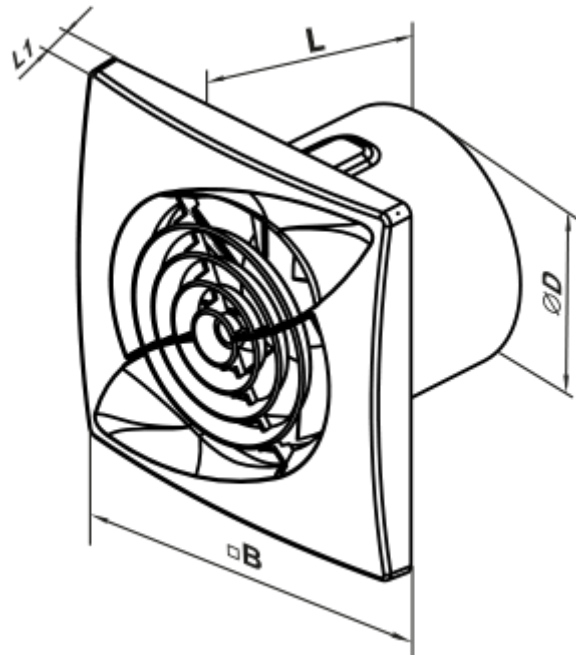

Размеры

D	B	L	L1
99	150	79	19