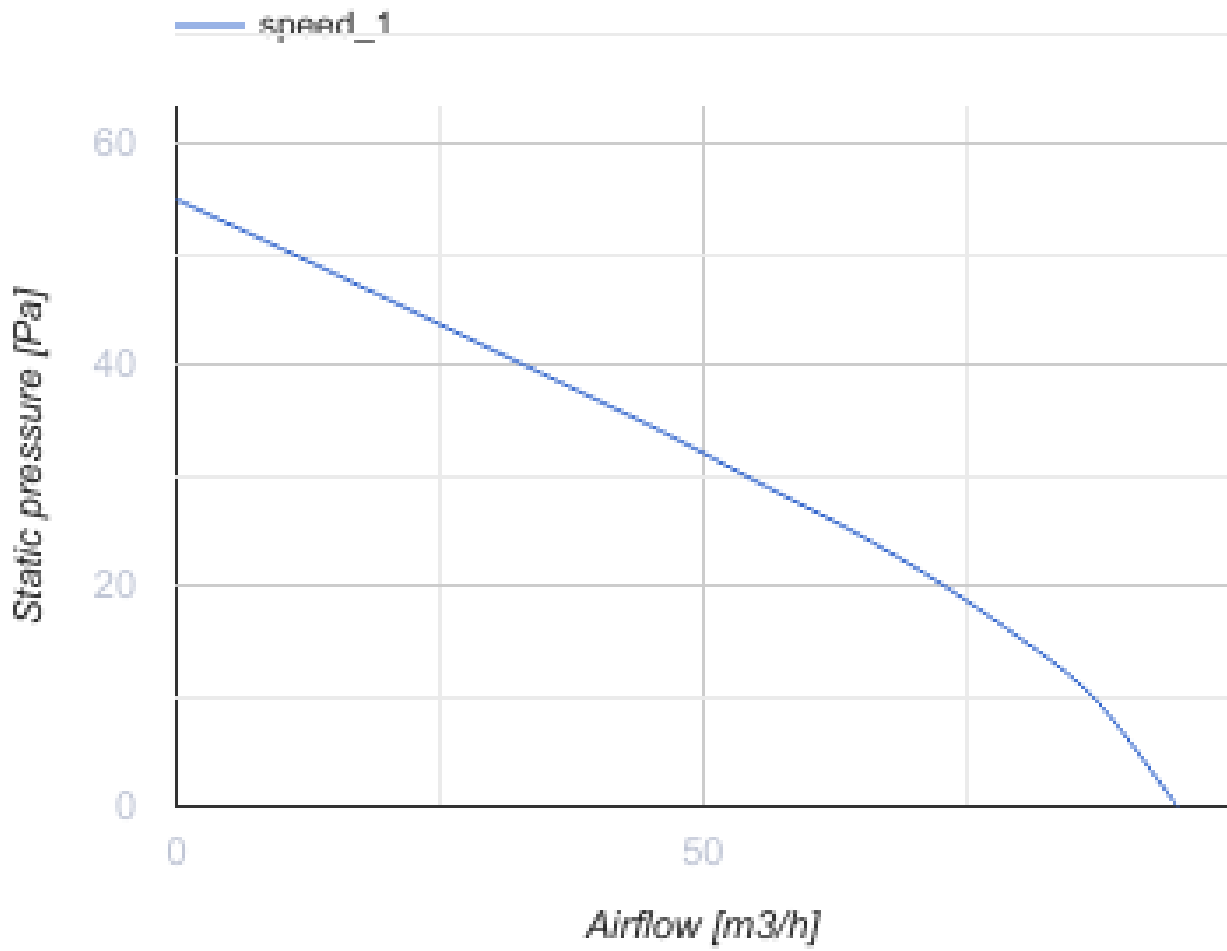

# 100 Касто Ван Л

Осевой вентилятор с низким уровнем шума и энергопотребления для вытяжной вентиляции, которая подходит для применения в Зоне 1

- Максимальный расход воздуха: 95
- Уровень звукового давления LpA на расстоянии 3 м: 27
- Тип двигателя: АС
- Тип крыльчатки: Смешанный
- Материал корпуса: АБС Пластик
- Защита от обратной тяги: Обратный клапан

	Единица измерения	100 Касто Ван Л
Размер подключаемого воздуховода	мм	100
Скорость	-	1
Минимальное напряжение питания	В	220
Максимальное напряжение питания	В	240
Частота сети питания	Гц	50
Номинальная мощность	Вт	8
Максимальный ток	А	0.05
Максимальный расход воздуха	м <sup>3</sup> /час	95
Уровень звукового давления LpA на расстоянии 3 м	дБ(А)	27
Вес	кг	0.45
Минимальная температура окружающего воздуха	°С	1
Максимальная температура окружающего воздуха	°С	40
Класс защиты	-	IP44 Zone 1

### Размеры

<b>D</b>	<b>B</b>	<b>L</b>	<b>L1</b>
99	150	79	19