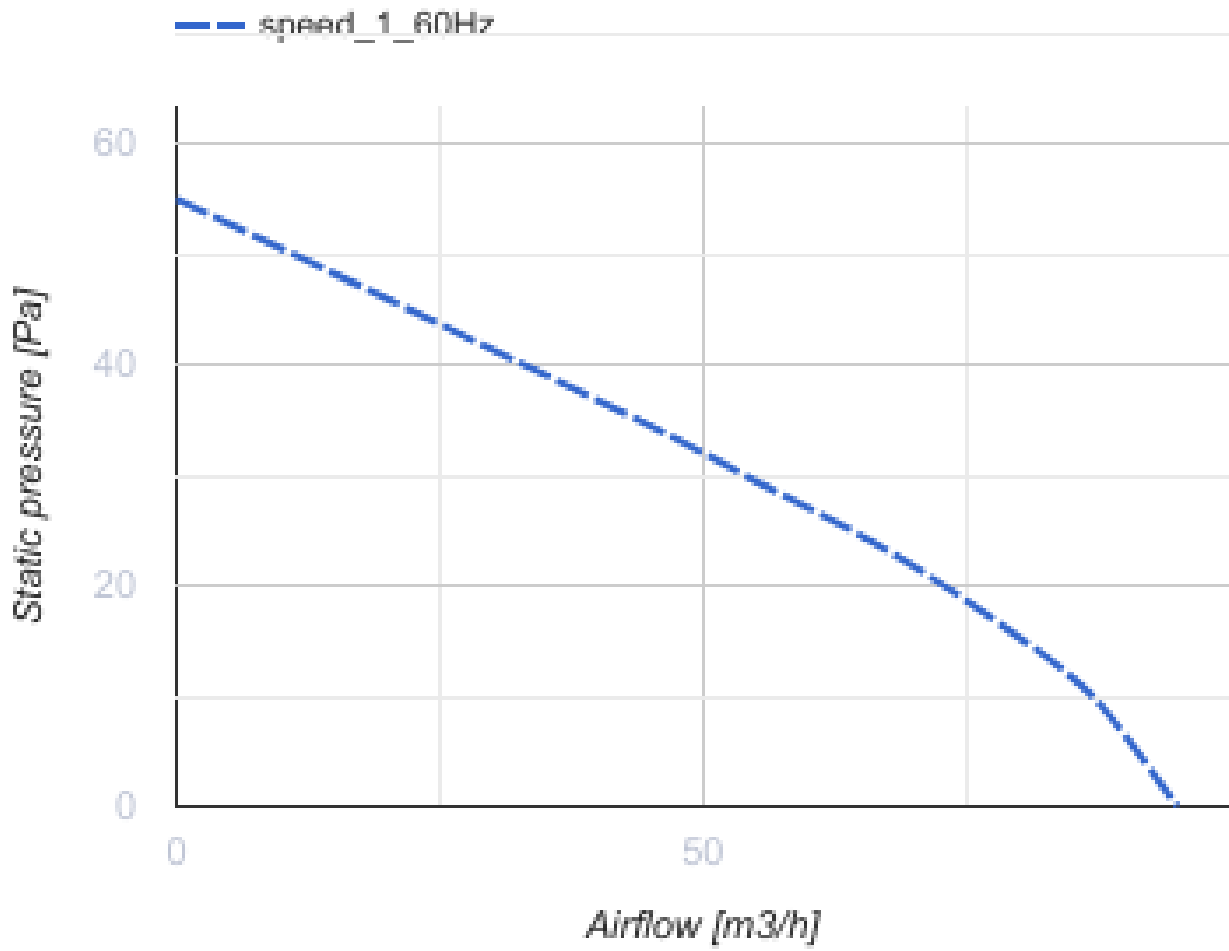

100 Касто Ван Л (220 В/60 Гц)

Осевой вентилятор с низким уровнем шума и энергопотребления для вытяжной вентиляции, которая подходит для применения в Зоне 1

- Тип двигателя: АС
- Тип крыльчатки: Смешанный
- Материал корпуса: АБС Пластик
- Защита от обратной тяги: Обратный клапан

	Единица измерения	100 Касто Ван Л (220 В/60 Гц)
Размер подключаемого воздуховода	мм	100
Скорость	-	1
Минимальное напряжение питания	В	220
Максимальное напряжение питания	В	220
Частота сети питания	Гц	60
Вес	кг	0.45
Минимальная температура окружающего воздуха	°С	1
Максимальная температура окружающего воздуха	°С	40
Класс защиты	-	IP44 Zone 1