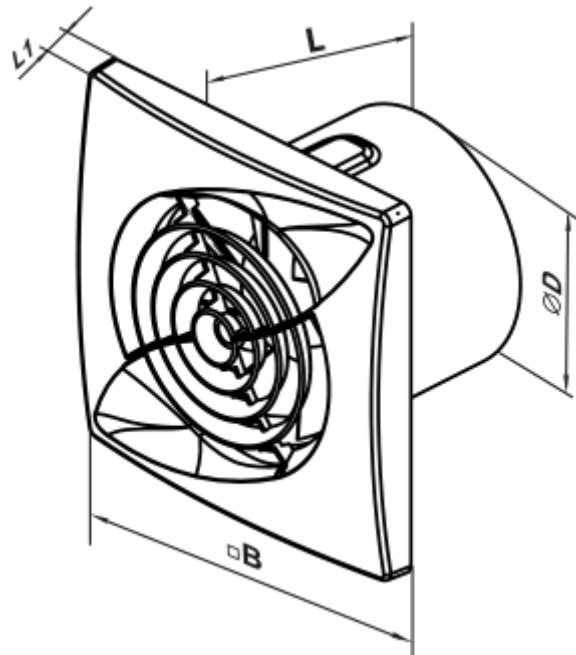

# 100 Касто Ван Т Л

Осевой вентилятор с низким уровнем шума и энергопотребления для вытяжной вентиляции, которая подходит для применения в Зоне 1

- Максимальный расход воздуха: 95
- Уровень звукового давления LpA на расстоянии 3 м: 27
- Тип двигателя: АС
- Тип крыльчатки: Смешанный
- Материал корпуса: АБС Пластик
- Защита от обратной тяги: Обратный клапан
- Таймер: Таймер выключения

	Единица измерения	100 Касто Ван Т Л
Размер подключаемого воздуховода	мм	100
Скорость	-	1
Минимальное напряжение питания	В	220
Максимальное напряжение питания	В	240
Частота сети питания	Гц	50
Номинальная мощность	Вт	8
Максимальный ток	А	0.05
Максимальный расход воздуха	м <sup>3</sup> /час	95
Уровень звукового давления LpA на расстоянии 3 м	дБ(А)	27
Вес	кг	0.45
Минимальная температура окружающего воздуха	°С	1
Максимальная температура окружающего воздуха	°С	40
Класс защиты	-	IP44 Zone 1

## Размеры

D	B	L	L1
99	150	79	19