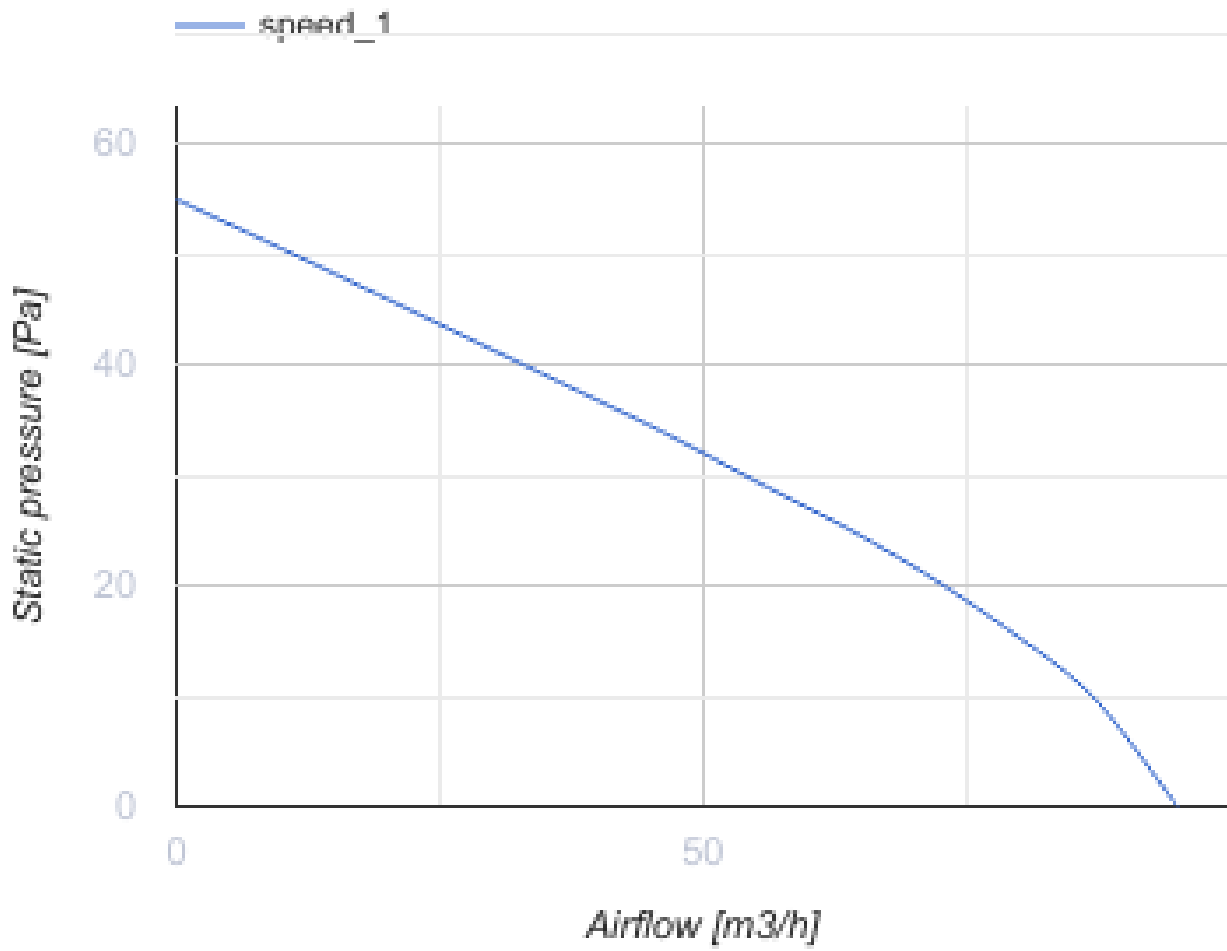

100 Касто Ван Т Л

Осевой вентилятор с низким уровнем шума и энергопотребления для вытяжной вентиляции, которая подходит для применения в Зоне 1

- Максимальный расход воздуха: 95
- Уровень звукового давления LpA на расстоянии 3 м: 27
- Тип двигателя: АС
- Тип крыльчатки: Смешанный
- Материал корпуса: АБС Пластик
- Защита от обратной тяги: Обратный клапан
- Таймер: Таймер выключения

	Единица измерения	100 Касто Ван Т Л
Размер подключаемого воздуховода	мм	100
Скорость	-	1
Минимальное напряжение питания	В	220
Максимальное напряжение питания	В	240
Частота сети питания	Гц	50
Номинальная мощность	Вт	8
Максимальный ток	А	0.05
Максимальный расход воздуха	м ³ /час	95
Уровень звукового давления LpA на расстоянии 3 м	дБ(А)	27
Вес	кг	0.45
Минимальная температура окружающего воздуха	°С	1
Максимальная температура окружающего воздуха	°С	40
Класс защиты	-	IP44 Zone 1