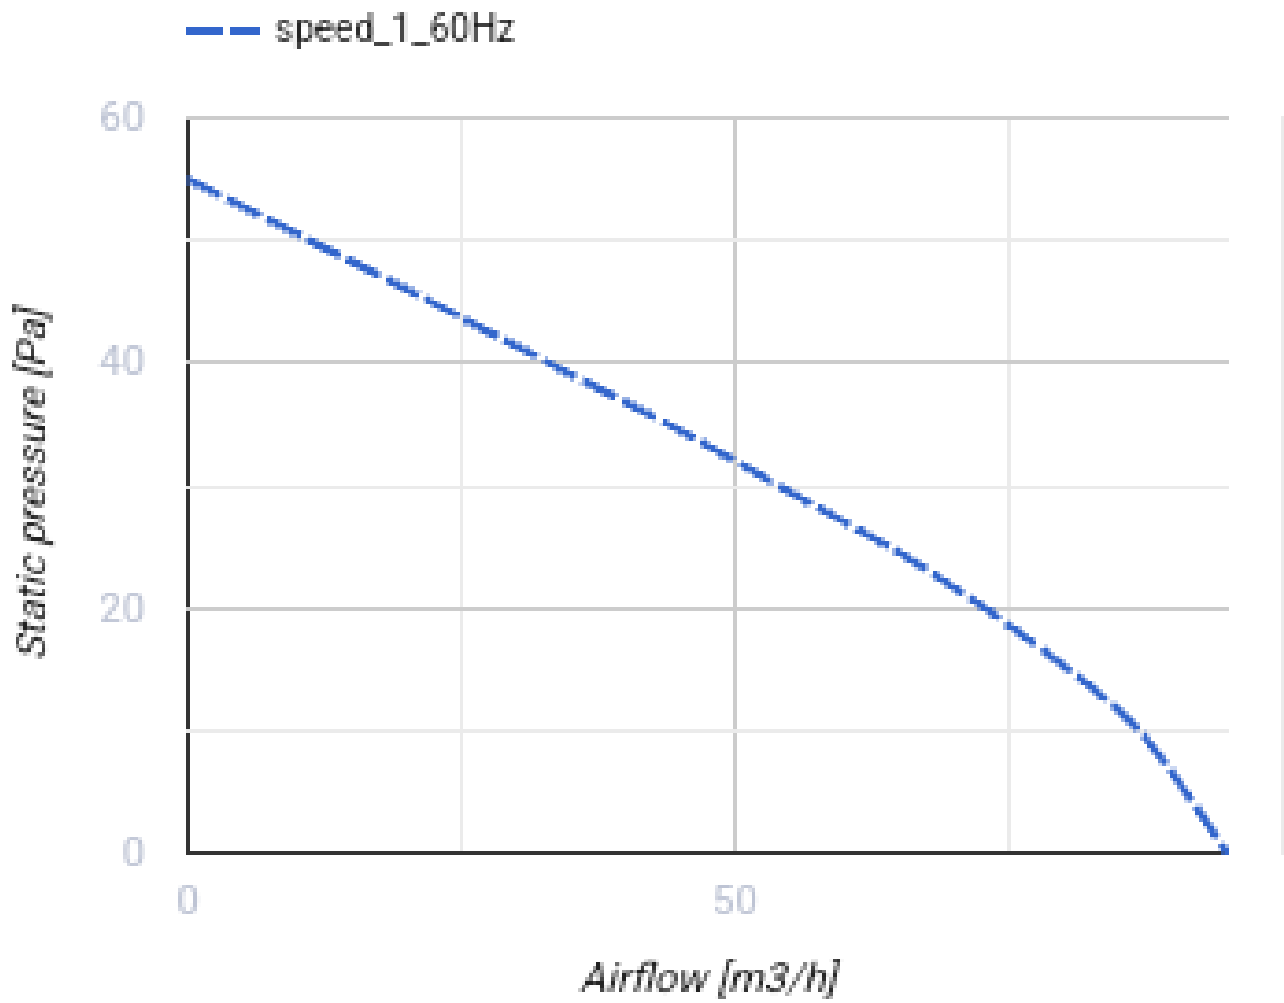

100 Касто Ван Т Л (220 В/60 Гц)

Осевой вентилятор с низким уровнем шума и энергопотребления для вытяжной вентиляции, которая подходит для применения в Зоне 1

- Тип двигателя: АС
- Тип крыльчатки: Смешанный
- Материал корпуса: АБС Пластик
- Защита от обратной тяги: Обратный клапан
- Таймер: Таймер выключения

	Единица измерения	100 Касто Ван Т Л (220 В/60 Гц)
Размер подключаемого воздуховода	мм	100
Скорость	-	1
Минимальное напряжение питания	В	220
Максимальное напряжение питания	В	220
Частота сети питания	Гц	60
Вес	кг	0.45
Минимальная температура окружающего воздуха	°С	1
Максимальная температура окружающего воздуха	°С	40
Класс защиты	-	IP44 Zone 1