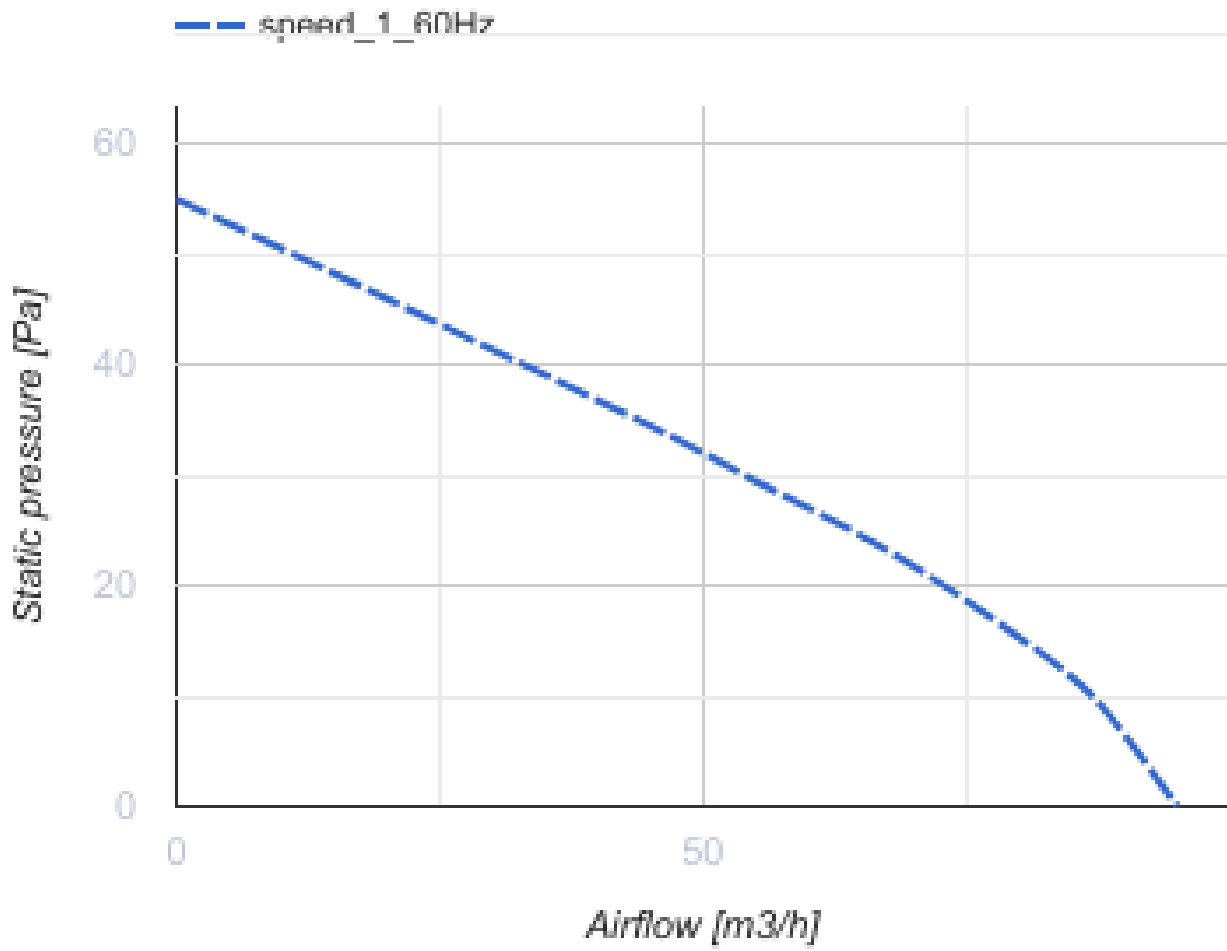

100 Касто Ван Т Л (220 В/60 Гц)

Осевой вентилятор с низким уровнем шума и энергопотребления для вытяжной вентиляции, которая подходит для применения в Зоне 1

- Тип двигателя: АС
- Тип крыльчатки: Смешанный
- Материал корпуса: АБС Пластик
- Защита от обратной тяги: Обратный клапан
- Таймер: Таймер выключения

	Единица измерения	100 Касто Ван Т Л (220 В/60 Гц)
Размер подключаемого воздуховода	мм	100
Скорость	-	1
Минимальное напряжение питания	В	220
Максимальное напряжение питания	В	220
Частота сети питания	Гц	60
Вес	кг	0.45
Минимальная температура окружающего воздуха	°С	1
Максимальная температура окружающего воздуха	°С	40
Класс защиты	-	IP44 Zone 1