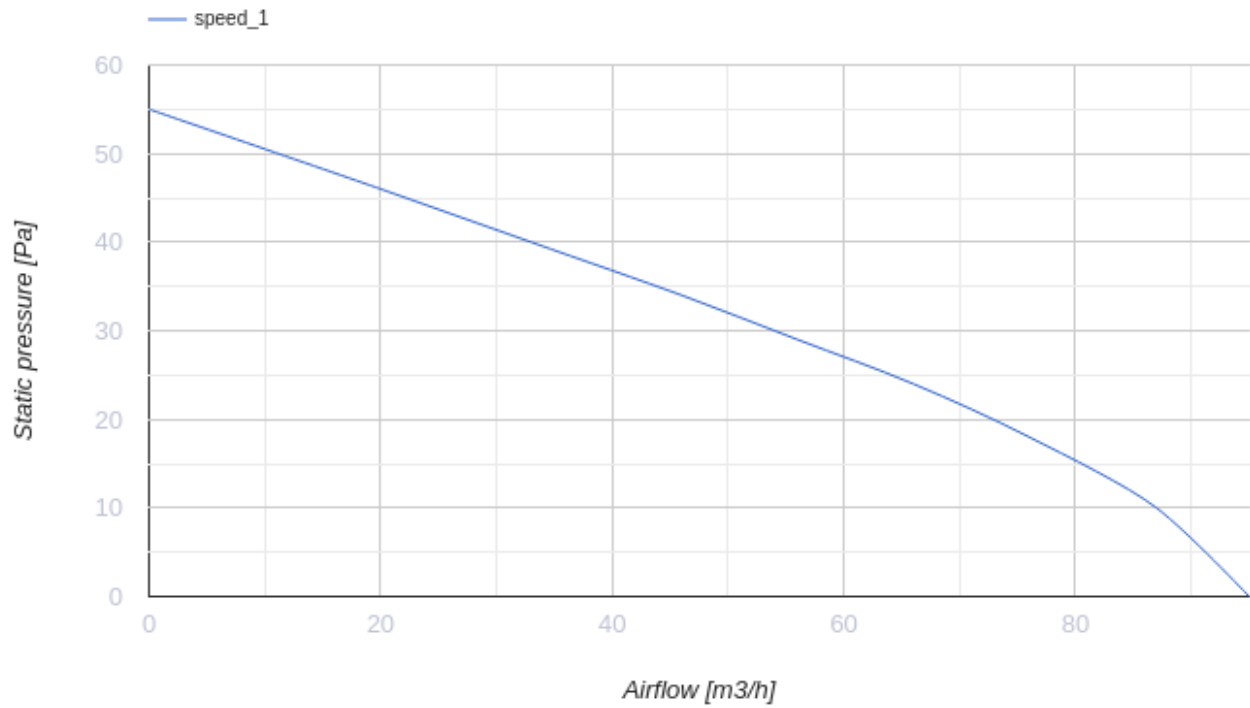

# 100 Касто Ван Т1 Л

Осевой вентилятор с низким уровнем шума и энергопотребления для вытяжной вентиляции, которая подходит для применения в Зоне 1

- Максимальный расход воздуха: 95
- Уровень звукового давления LpA на расстоянии 3 м: 27
- Тип двигателя: АС
- Тип крыльчатки: Смешанный
- Материал корпуса: АБС Пластик
- Защита от обратной тяги: Обратный клапан
- Таймер: Таймер выключения, Таймер включения

	Единица измерения	100 Касто Ван Т1 Л
Размер подключаемого воздуховода	мм	100
Скорость	-	1
Минимальное напряжение питания	В	220
Максимальное напряжение питания	В	240
Частота сети питания	Гц	50
Номинальная мощность	Вт	8
Максимальный ток	А	0.05
Максимальный расход воздуха	м <sup>3</sup> /час	95
Уровень звукового давления LpA на расстоянии 3 м	дБ(А)	27
Вес	кг	0.45
Минимальная температура окружающего воздуха	°С	1
Максимальная температура окружающего воздуха	°С	40
Класс защиты	-	IP44 Zone 1

## Размеры

D	B	L	L1
99	150	79	19