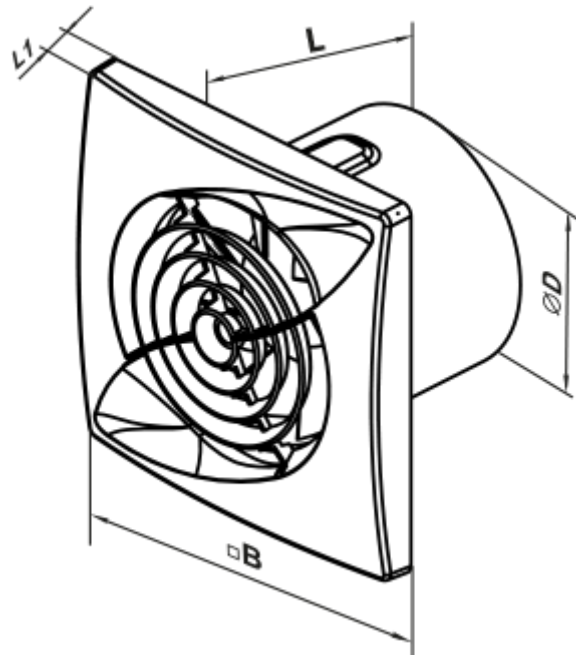

# 100 Касто Ван Т1 Л

Осевой вентилятор с низким уровнем шума и энергопотребления для вытяжной вентиляции, которая подходит для применения в Зоне 1

- Максимальный расход воздуха: 95
- Уровень звукового давления LpA на расстоянии 3 м: 27
- Тип двигателя: АС
- Тип крыльчатки: Смешанный
- Материал корпуса: АБС Пластик
- Защита от обратной тяги: Обратный клапан
- Таймер: Таймер выключения, Таймер включения

	Единица измерения	100 Касто Ван Т1 Л
Размер подключаемого воздуховода	мм	100
Скорость	-	1
Минимальное напряжение питания	В	220
Максимальное напряжение питания	В	240
Частота сети питания	Гц	50
Номинальная мощность	Вт	8
Максимальный ток	А	0.05
Максимальный расход воздуха	м <sup>3</sup> /час	95
Уровень звукового давления LpA на расстоянии 3 м	дБ(А)	27
Вес	кг	0.45
Минимальная температура окружающего воздуха	°С	1
Максимальная температура окружающего воздуха	°С	40
Класс защиты	-	IP44 Zone 1

### Размеры

<b>D</b>	<b>B</b>	<b>L</b>	<b>L1</b>
99	150	79	19