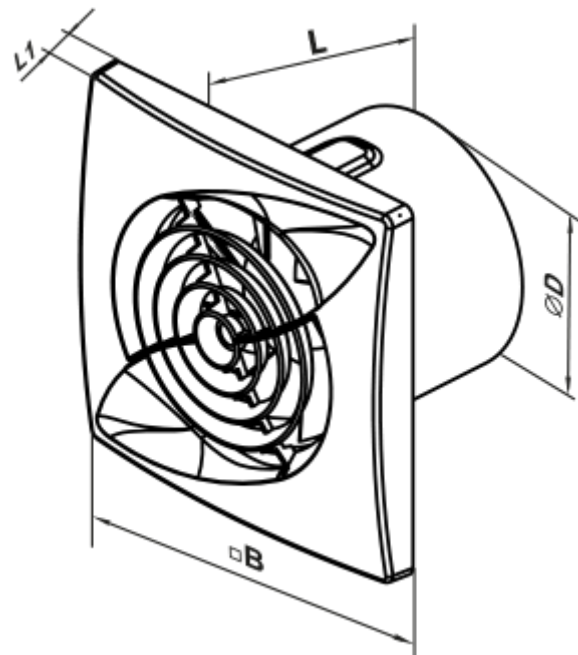

# 100 Касто Ван Т1 Л

Осевой вентилятор с низким уровнем шума и энергопотребления для вытяжной вентиляции, которая подходит для применения в Зоне 1

- Максимальный расход воздуха: 95
- Уровень звукового давления LpA на расстоянии 3 м: 27
- Тип двигателя: АС
- Тип крыльчатки: Смешанный
- Материал корпуса: АБС Пластик
- Защита от обратной тяги: Обратный клапан
- Таймер: Таймер выключения, Таймер включения

	Единица измерения	100 Касто Ван Т1 Л
Размер подключаемого воздуховода	мм	100
Скорость	-	1
Минимальное напряжение питания	В	220
Максимальное напряжение питания	В	240
Частота сети питания	Гц	50
Номинальная мощность	Вт	8
Максимальный ток	А	0.05
Максимальный расход воздуха	м <sup>3</sup> /час	95
Уровень звукового давления LpA на расстоянии 3 м	дБ(А)	27
Вес	кг	0.45
Минимальная температура окружающего воздуха	°С	1
Максимальная температура окружающего воздуха	°С	40
Класс защиты	-	IP44 Zone 1

## Размеры

D	B	L	L1
99	150	79	19