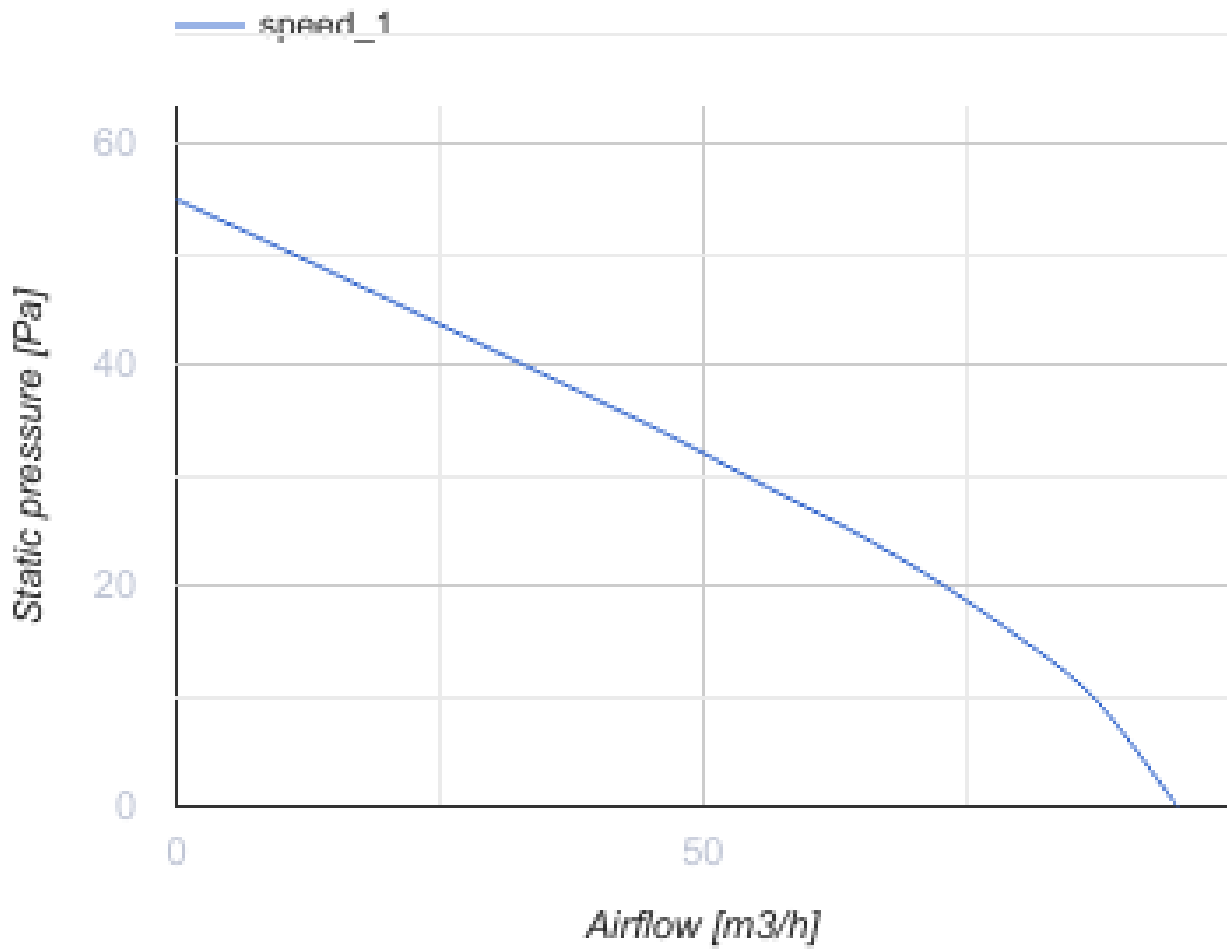

100 Касто Ван Т1 Л

Осевой вентилятор с низким уровнем шума и энергопотребления для вытяжной вентиляции, которая подходит для применения в Зоне 1

- Максимальный расход воздуха: 95
- Уровень звукового давления LpA на расстоянии 3 м: 27
- Тип двигателя: АС
- Тип крыльчатки: Смешанный
- Материал корпуса: АБС Пластик
- Защита от обратной тяги: Обратный клапан
- Таймер: Таймер выключения, Таймер включения

	Единица измерения	100 Касто Ван Т1 Л
Размер подключаемого воздуховода	мм	100
Скорость	-	1
Минимальное напряжение питания	В	220
Максимальное напряжение питания	В	240
Частота сети питания	Гц	50
Номинальная мощность	Вт	8
Максимальный ток	А	0.05
Максимальный расход воздуха	м ³ /час	95
Уровень звукового давления LpA на расстоянии 3 м	дБ(А)	27
Вес	кг	0.45
Минимальная температура окружающего воздуха	°С	1
Максимальная температура окружающего воздуха	°С	40
Класс защиты	-	IP44 Zone 1