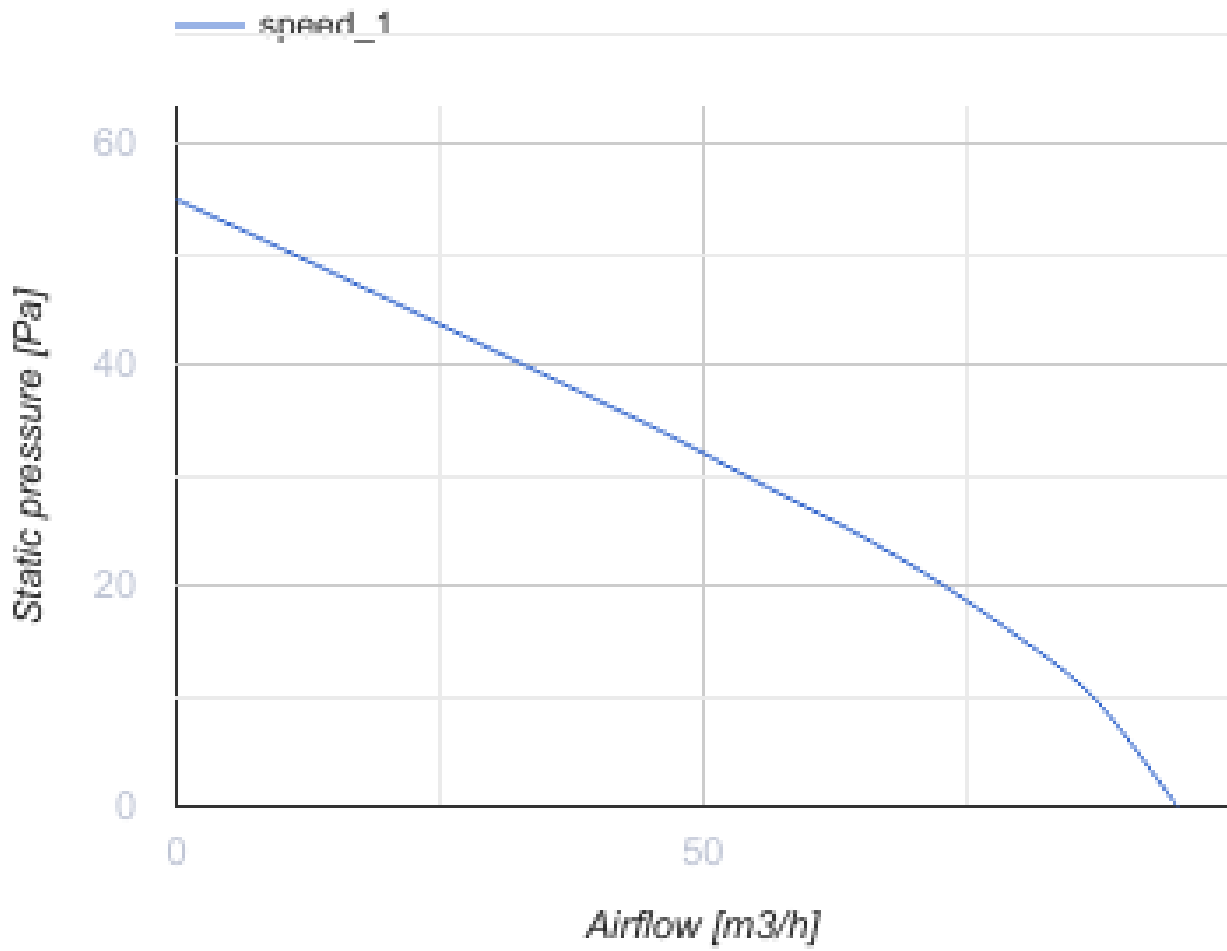

# 100 Касто Ван Т1 Л

Осевой вентилятор с низким уровнем шума и энергопотребления для вытяжной вентиляции, которая подходит для применения в Зоне 1

- Максимальный расход воздуха: 95
- Уровень звукового давления LpA на расстоянии 3 м: 27
- Тип двигателя: АС
- Тип крыльчатки: Смешанный
- Материал корпуса: АБС Пластик
- Защита от обратной тяги: Обратный клапан
- Таймер: Таймер выключения, Таймер включения

	Единица измерения	100 Касто Ван Т1 Л
Размер подключаемого воздуховода	мм	100
Скорость	-	1
Минимальное напряжение питания	В	220
Максимальное напряжение питания	В	240
Частота сети питания	Гц	50
Номинальная мощность	Вт	8
Максимальный ток	А	0.05
Максимальный расход воздуха	м <sup>3</sup> /час	95
Уровень звукового давления LpA на расстоянии 3 м	дБ(А)	27
Вес	кг	0.45
Минимальная температура окружающего воздуха	°С	1
Максимальная температура окружающего воздуха	°С	40
Класс защиты	-	IP44 Zone 1

### Размеры

<b>D</b>	<b>B</b>	<b>L</b>	<b>L1</b>
99	150	79	19