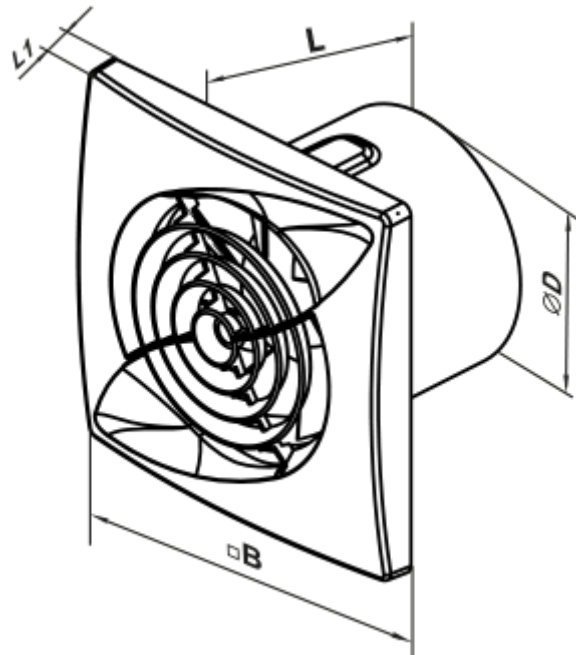

# 100 Касто Ван Т1 Л (220 В/60 Гц)

Осевой вентилятор с низким уровнем шума и энергопотребления для вытяжной вентиляции, которая подходит для применения в Зоне 1

- Тип двигателя: АС
- Тип крыльчатки: Смешанный
- Материал корпуса: АБС Пластик
- Защита от обратной тяги: Обратный клапан
- Таймер: Таймер выключения, Таймер включения

	Единица измерения	100 Касто Ван Т1 Л (220 В/60 Гц)
Размер подключаемого воздуховода	мм	100
Скорость	-	1
Минимальное напряжение питания	В	220
Максимальное напряжение питания	В	220
Частота сети питания	Гц	60
Вес	кг	0.45
Минимальная температура окружающего воздуха	°С	1
Максимальная температура окружающего воздуха	°С	40
Класс защиты	-	IP44 Zone 1

## Размеры

D	B	L	L1
99	150	79	19