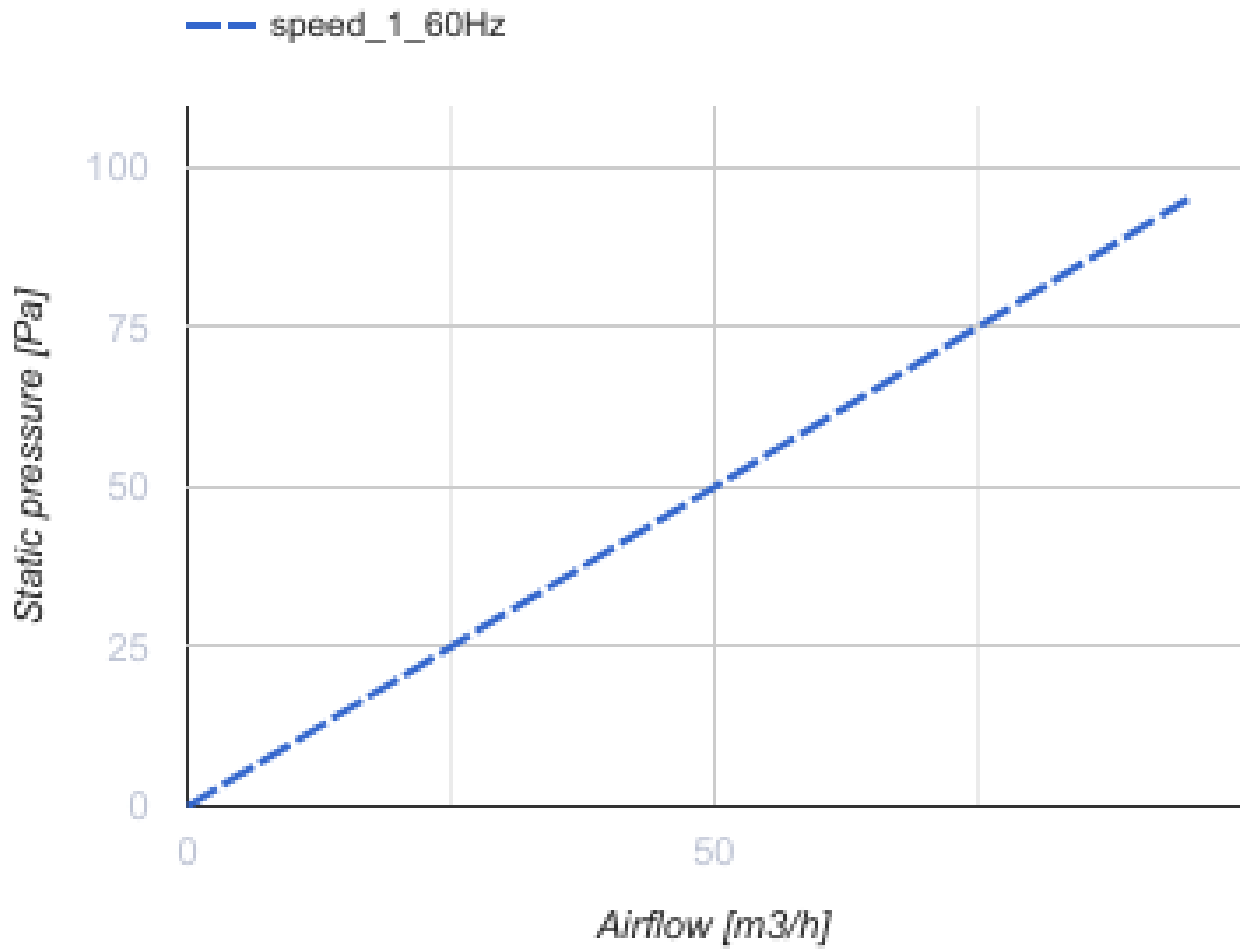

100 Касто Ван Т1 Л (220 В/60 Гц)

Осевой вентилятор с низким уровнем шума и энергопотребления для вытяжной вентиляции, которая подходит для применения в Зоне 1

- Тип двигателя: АС
- Тип крыльчатки: Смешанный
- Материал корпуса: АБС Пластик
- Защита от обратной тяги: Обратный клапан
- Таймер: Таймер выключения, Таймер включения

	Единица измерения	100 Касто Ван Т1 Л (220 В/60 Гц)
Размер подключаемого воздуховода	мм	100
Скорость	-	1
Минимальное напряжение питания	В	220
Максимальное напряжение питания	В	220
Частота сети питания	Гц	60
Вес	кг	0.45
Минимальная температура окружающего воздуха	°С	1
Максимальная температура окружающего воздуха	°С	40
Класс защиты	-	IP44 Zone 1